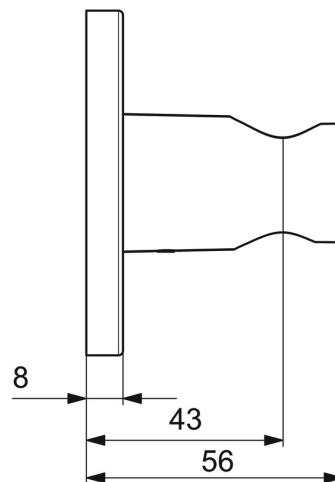

EAN: 4057304007927
static.hansa.com/44440163

- Solutions de douche
- Equipement auxiliaire
- Montage mural
- Chrome
- Support de douchette
- Rosace ronde

Caractéristiques techniques

Caractéristiques techniques

Matériau

brass