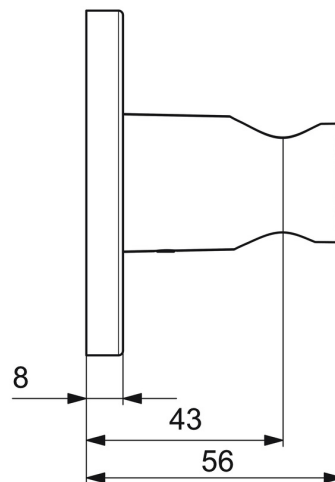

EAN: 4057304007927  
[static.hansa.com/44440163](https://static.hansa.com/44440163)

- Řešení pro sprchy
- Příslušenství
- Montáž na zeď
- Chrom
- Držák sprchy
- Kulatá rozeta