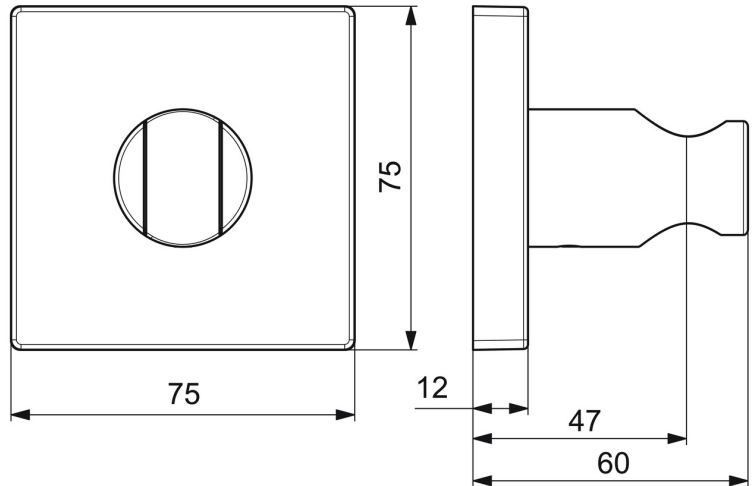

EAN: 4015474190139
static.hansa.com/44440100

- Riešenia pre sprchy
- Príslušenstvo
- Nástenná montáž
- Chróm
- Držiak sprchy
- Štvorcová rozeta

Technické údaje

Náhradné diely

SP44440100

	Názov	Kód
1.1	Skrutka, M5x8, SW2.5	59904755
2	Podložka Ukončené	59913424
3	Krycí diel, 75x75 mm	59913326
3.1	O-krúžok, d 26x2	59913423