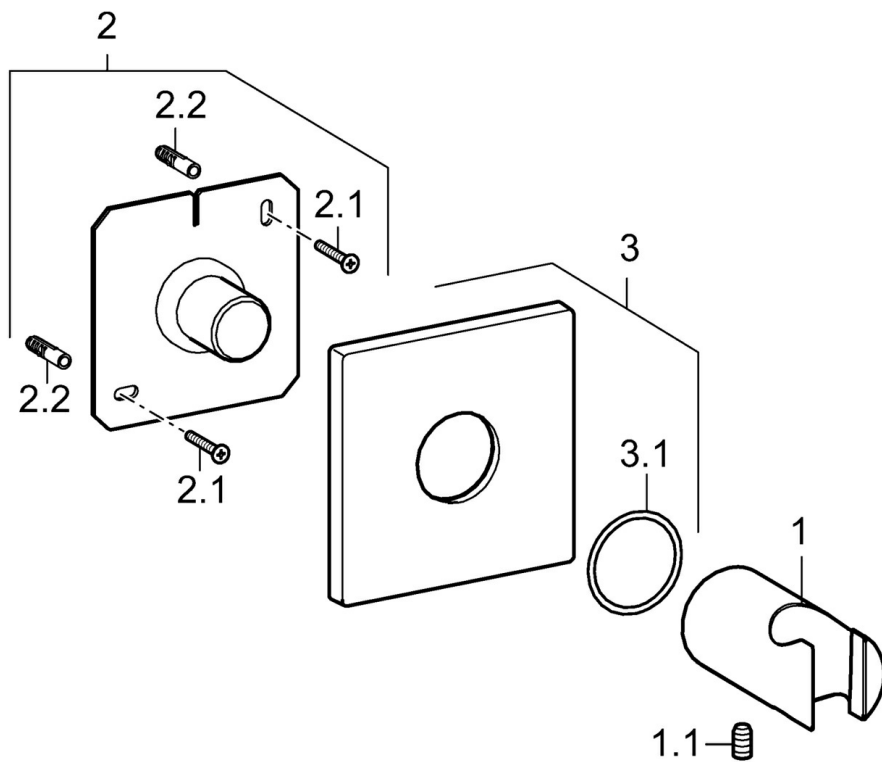

EAN: 4015474190139
static.hansa.com/44440100

- Riešenia pre sprchy
- Príslušenstvo
- Nástenná montáž
- Chróm
- Držiak sprchy
- Štvorcová rozeta

Technické údaje

Náhradné diely

SP44440100

	Názov	Kód
1.1	Skrutka, M5x8, SW2.5	59904755
2	Podložka Ukončené	59913424
3	Krycí diel, 75x75 mm	59913326
3.1	O-krúžok, d 26x2	59913423