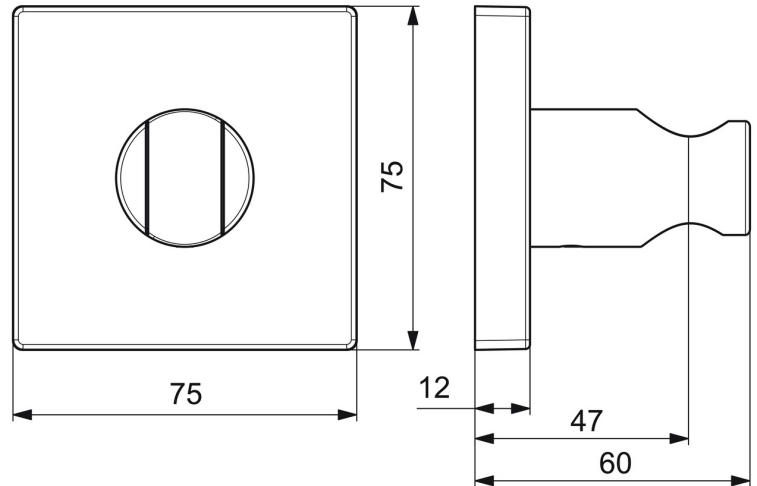

EAN: 4015474190139
static.hansa.com/44440100

- Douche oplossingen
- Hulpuitrustingen
- Wandmontage
- Chroom
- Douchehouder
- Vierkante rozet

Technische gegevens

Reserveonderdelen

SP44440100

	Naam	Code
1.1	Schroef, M5x8, SW2.5	59904755
2	Verstevigingsplaat Stopgezet	59913424
3	Afdekplaat, 75x75 mm Chrom	59913326
3.1	O-ring, d 26x2	59913423