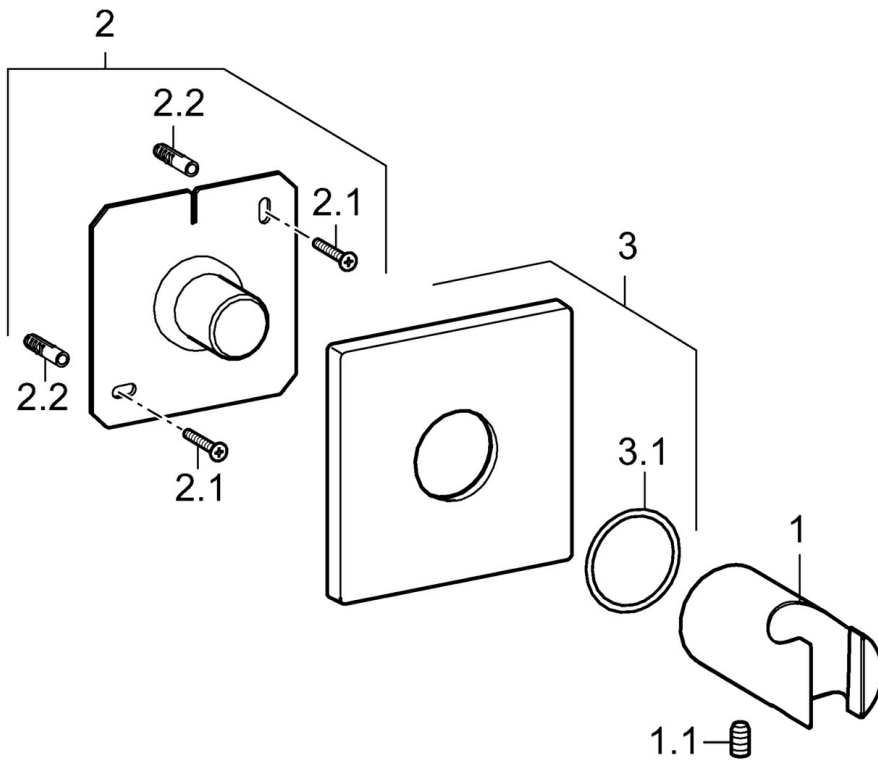

EAN: 4015474190139
static.hansa.com/44440100

- Douche oplossingen
- Hulpuitrustingen
- Wandmontage
- Chroom
- Douchehouder
- Vierkante rozet

Technische gegevens

Reserveonderdelen

SP44440100

	Naam	Code
1.1	Schroef, M5x8, SW2.5	59904755
2	Verstevigingsplaat Stopgezet	59913424
3	Afdekplaat, 75x75 mm Chrom	59913326
3.1	O-ring, d 26x2	59913423