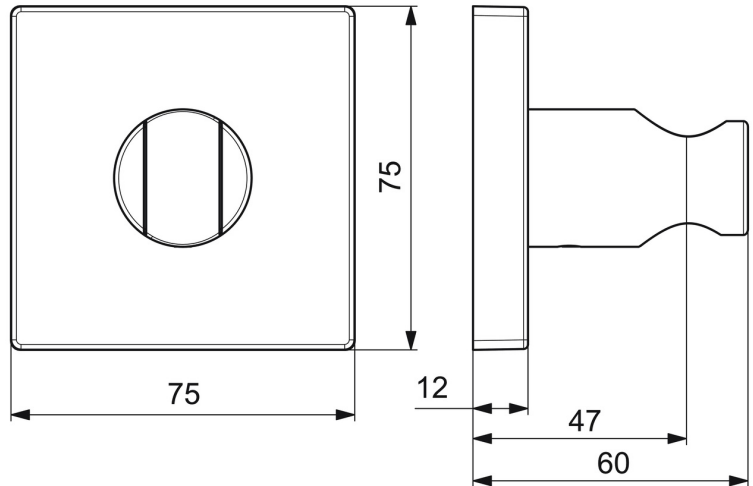

EAN: 4015474190139  
[static.hansa.com/44440100](https://static.hansa.com/44440100)

- Soluzioni doccia
- Accessori
- Montaggio a parete
- Cromo
- Supporto doccetta
- Placca quadrata

## Parti di ricambio

### SP44440100

	Nome	Codice
1.1	Screw, M5x8, SW2.5	59904755
2	Base per fissaggio Fuori produzione	59913424
3	Piastra, 75x75 mm Cromo	59913326
3.1	O-ring, d 26x2	59913423