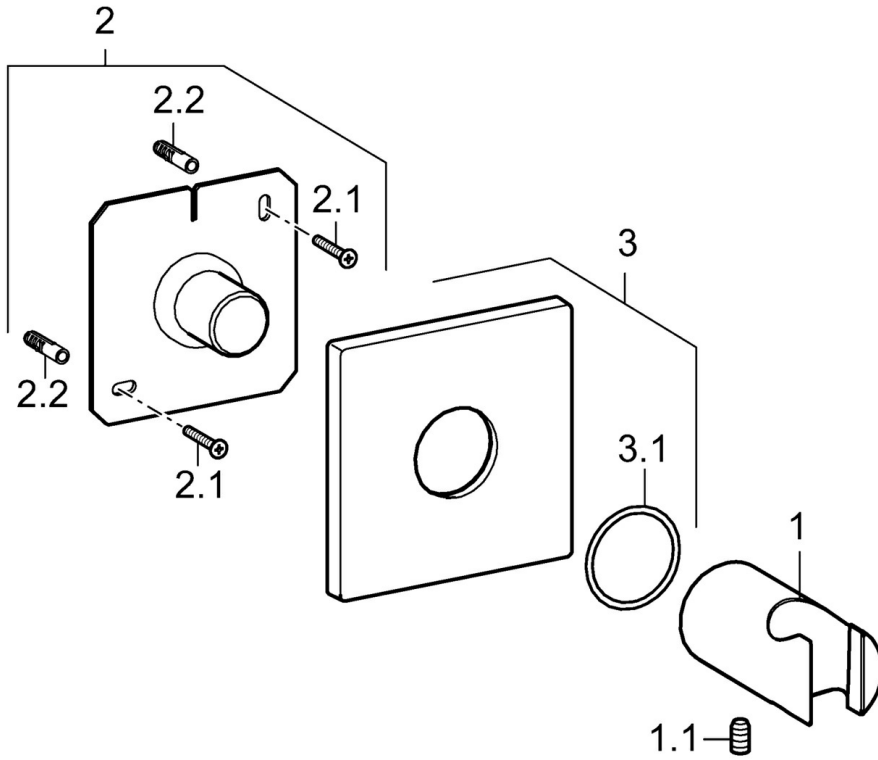

EAN: 4015474190139  
[static.hansa.com/44440100](https://static.hansa.com/44440100)

- Soluzioni doccia
- Accessori
- Montaggio a parete
- Cromo
- Supporto doccetta
- Placca quadrata

## Parti di ricambio

### SP44440100

	Nome	Codice
1.1	Screw, M5x8, SW2.5	59904755
2	Base per fissaggio Fuori produzione	59913424
3	Piastra, 75x75 mm Cromo	59913326
3.1	O-ring, d 26x2	59913423