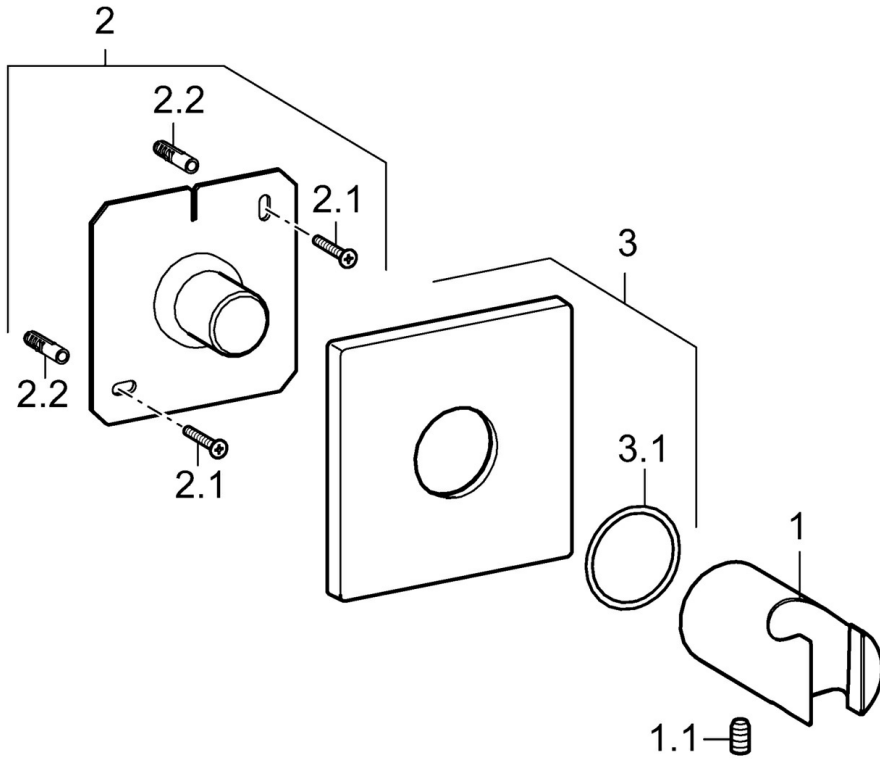

EAN: 4015474190139  
[static.hansa.com/44440100](http://static.hansa.com/44440100)

- Solutions de douche
- Equipement auxiliaire
- Montage mural
- Chrome
- Support de douchette
- Rosace carrée

## Pièces de rechange

### SP44440100

	Nom	Code
1.1	Vis, M5x8, SW2.5	59904755
2	Plaque de fixation Arrêté	59913424
3	Rosaces, 75x75 mm	59913326
3.1	Joint, d 26x2	59913423