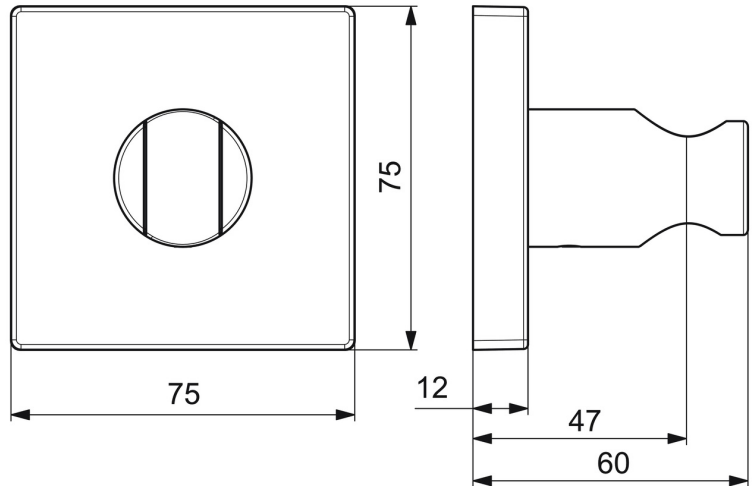

EAN: 4015474190139  
[static.hansa.com/44440100](http://static.hansa.com/44440100)

- Solutions de douche
- Equipement auxiliaire
- Montage mural
- Chrome
- Support de douchette
- Rosace carrée

### Caractéristiques techniques

### SP44440100

	Nom	Code
1.1	Vis, M5x8, SW2.5	59904755
2	Plaque de fixation Arrêté	59913424
3	Rosaces, 75x75 mm	59913326
3.1	Joint, d 26x2	59913423