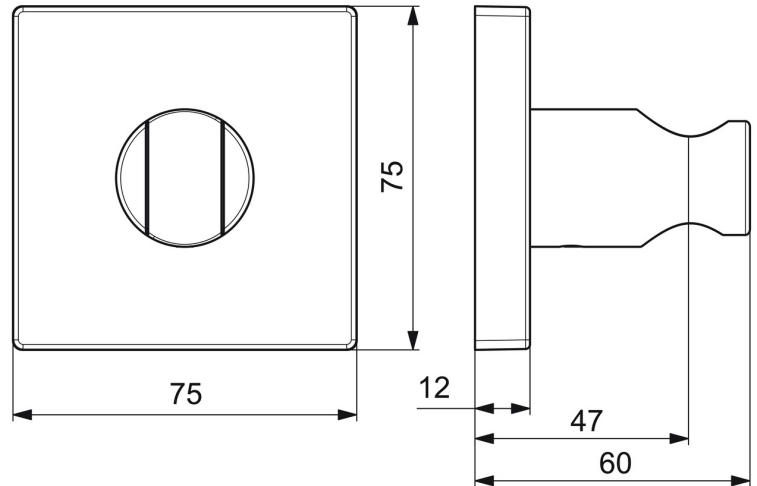

EAN: 4015474190139
static.hansa.com/44440100

- Dusche
- Zubehör
- Wandmontage
- Chrom
- Brausehalter
- Rosette eckig

Technische Daten

Ersatzteile

SP44440100

	Name	Art.-Nr.
1.1	Schraube, M5x8, SW2.5	59904755
2	PVC-Befestigungsplatte Ausgelaufen	59913424
3	Deckplatte, 75x75 mm	59913326
3.1	O-Ring, d 26x2	59913423