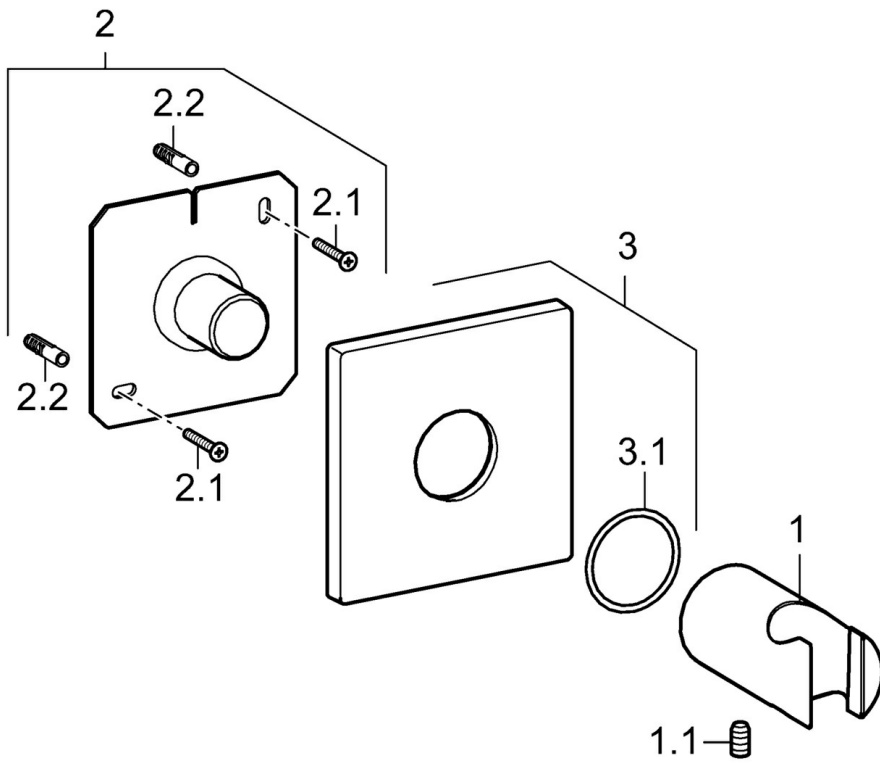

EAN: 4015474190139
static.hansa.com/44440100

- Dusche
- Zubehör
- Wandmontage
- Chrom
- Brausehalter
- Rosette eckig

Technische Daten

Ersatzteile

SP44440100

	Name	Art.-Nr.
1.1	Schraube, M5x8, SW2.5	59904755
2	PVC-Befestigungsplatte Ausgelaufen	59913424
3	Deckplatte, 75x75 mm	59913326
3.1	O-Ring, d 26x2	59913423