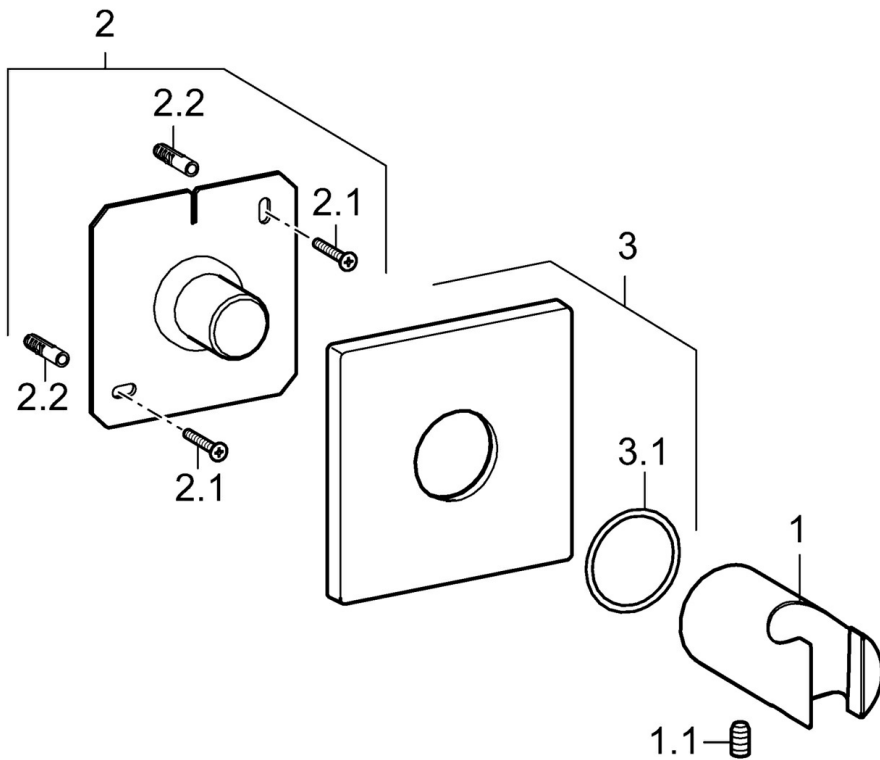

EAN: 4015474190139
static.hansa.com/44440100

- Řešení pro sprchy
- Příslušenství
- Montáž na zeď
- Chrom
- Držák sprchy
- Čtvercová rozeta

Technické údaje

Náhradní díly

SP44440100

	Název	Kód
1.1	Šroub, M5x8, SW2.5	59904755
2	Upevňovací destička Ukončeno	59913424
3	Krycí díl, 75x75 mm	59913326
3.1	O-kroužek, d 26x2	59913423