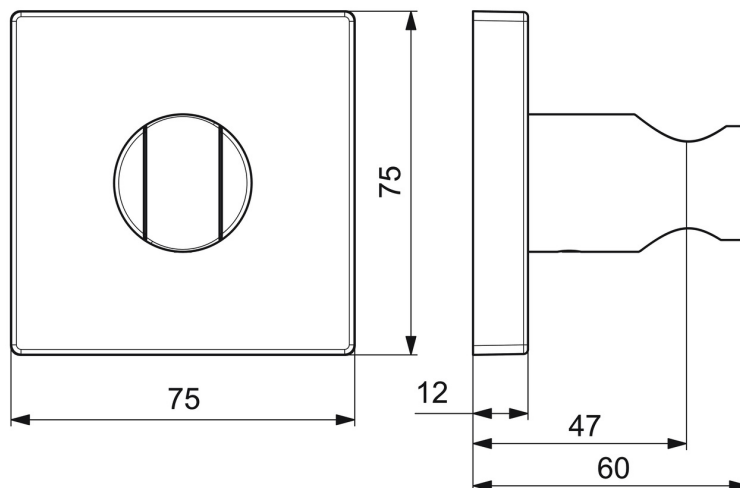

EAN: 4015474190139
static.hansa.com/44440100

- Řešení pro sprchy
- Příslušenství
- Montáž na zeď
- Chrom
- Držák sprchy
- Čtvercová rozeta

Technické údaje

Náhradní díly

SP44440100

	Název	Kód
1.1	Šroub, M5x8, SW2.5	59904755
2	Upevňovací destička Ukončeno	59913424
3	Krycí díl, 75x75 mm	59913326
3.1	O-kroužek, d 26x2	59913423