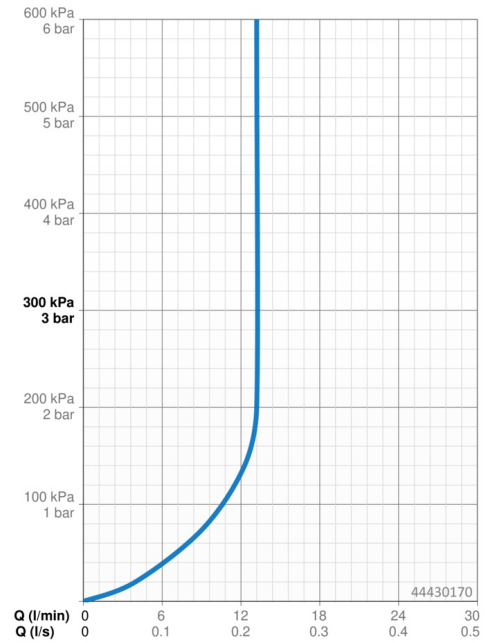

Caractéristiques techniques

Caractéristiques de débit

Débit à 3 bar (avec limiteur de débit) **13.2 l/min**

Caractéristiques techniques

Alimentation en eau chaude **max. +65°C**
Pression de service **0.5-5 bar**
Taille de raccord **G1/2**
Dispositif de protection (EN1717) **EB**

Règlementations

Norme EN **EN 1112, EN 1113**

Certificats et normes

Déclaration de conformité **DoC**