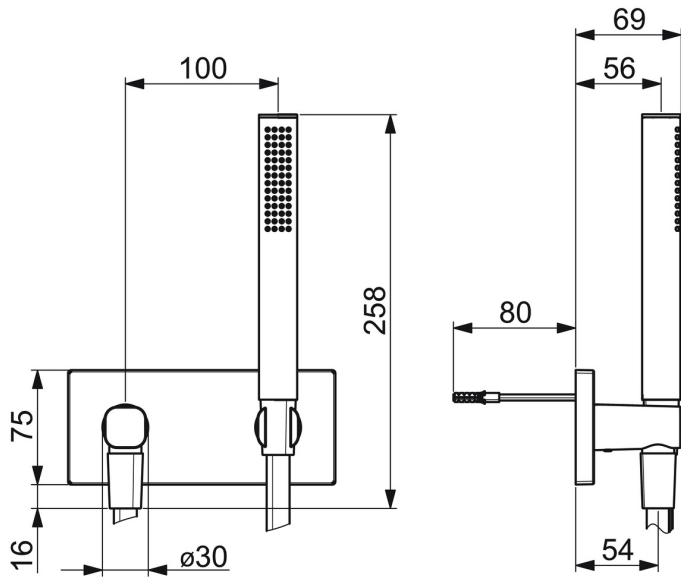

EAN: 4057304009211
static.hansa.com/44430170

- Solutions de douche
- Kit de finition
- Montage mural encastré
- Chrome
- Support de douche, Flexible de douche (1250 mm), Coude de raccordement mural, Technologie de protection anti calcaire
- Intense - Jet d'eau revigorant
- Valve(s) anti-retour
- Rosace carrée
- 1 jet

Caractéristiques techniques

Caractéristiques de débit

Débit à 3 bar (avec limiteur de débit) **13.2 l/min**

Caractéristiques techniques

Alimentation en eau chaude **max. +65°C**
 Pression de service **0.5-5 bar**
 Taille de raccord **G1/2**
 Dispositif de protection (EN1717) **EB**

Règlementations

Norme EN **EN 1112, EN 1113**

Certificats et normes

Déclaration de conformité **DoC**

Pièces de rechange

SP44430170

	Nom	Code
01	Rosaces, 175x75 mm	59913708
02	Support de plaque de couverture	59913710
03	Clapet anti-retour	59905714
04	Support douchette Arrêté	59914654
05	Mamelon de fil	59913658