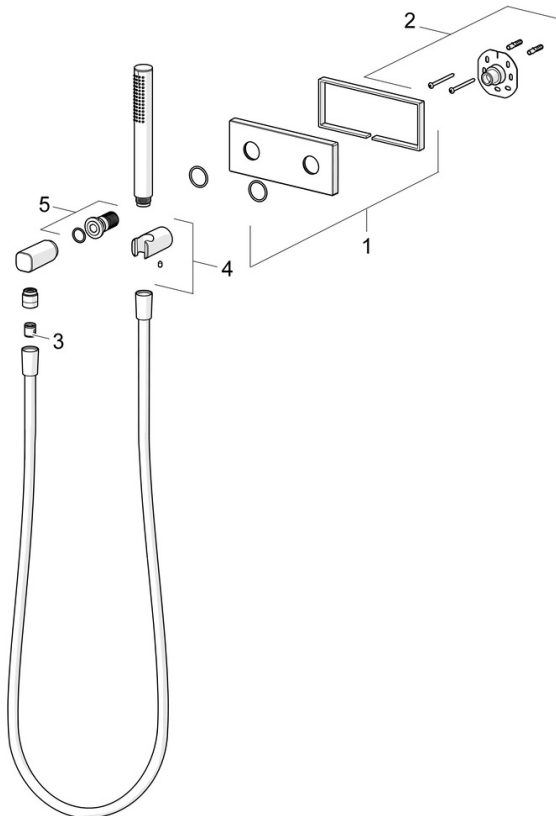

EAN: 4057304009211
static.hansa.com/44430170

- Solutions de douche
- Kit de finition
- Montage mural encastré
- Chrome
- Support de douche, Flexible de douche (1250 mm), Coude de raccordement mural, Technologie de protection anti calcaire
- Intense - Jet d'eau revigorant
- Valve(s) anti-retour
- Rosace carrée
- 1 jet

Caractéristiques techniques

Caractéristiques de débit

Débit à 3 bar (avec limiteur de débit) **13.2 l/min**

Caractéristiques techniques

Alimentation en eau chaude **max. +65°C**
 Pression de service **0.5-5 bar**
 Taille de raccord **G1/2**
 Dispositif de protection (EN1717) **EB**

Règlementations

Norme EN **EN 1112, EN 1113**

Certificats et normes

Déclaration de conformité **DoC**

Pièces de rechange

SP44430170

	Nom	Code
01	Rosaces, 175x75 mm	59913708
02	Support de plaque de couverture	59913710
03	Clapet anti-retour	59905714
04	Support douchette Arrêté	59914654
05	Mamelon de fil	59913658