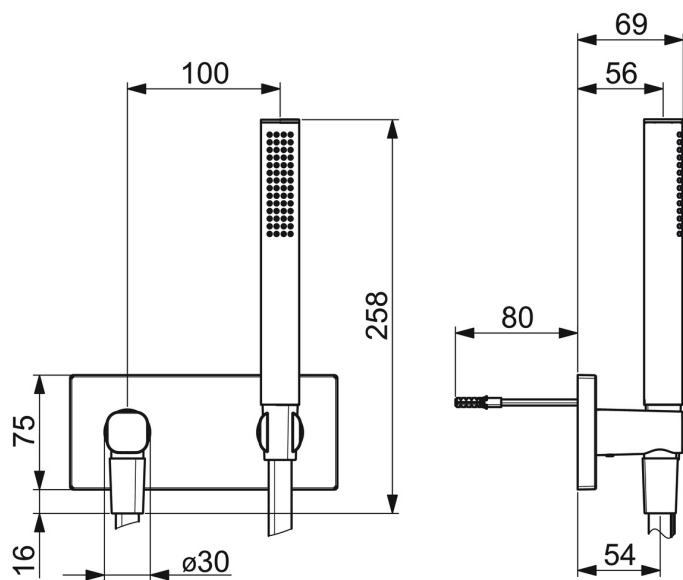

EAN: 4057304009211
static.hansa.com/44430170

- Dusche
- Fertigmontageset
- Wandmontage für Unterputz-Einbaukörper
- Chrom
- Brausehalter, Brauseschlauch (1250 mm), Wandanschlussbogen, Anti-Kalk-Technik
- Intensiv - Belebender Wasserstrahl
- Rückflussverhinderer
- Rosette eckig
- 1-strahlig

Technische Daten

Durchflusseigenschaften

Durchfluss bei 3 bar (mit Durchflussregler) **13.2 l/min**

Technische Eigenschaften

Warmwasserversorgung **max. +65°C**
 Arbeitsdruck **0.5-5 bar**
 Anschlussgröße **G1/2**
 Sicherungseinrichtung (EN1717) **EB**

Vorschriften

EN Standard **EN 1112, EN 1113**

Zulassungen und Deklarationen

Konformitätserklärung **DoC**

Ersatzteile

SP44430170

	Name	Art.-Nr.
01	Rosette, 175x75 mm	59913708
02	Halter für Abdeckplatte	59913710
03	Rückschlagventil	59905714
04	Wandhalter Ausgelaufen	59914654
05	Gewindenippel	59913658