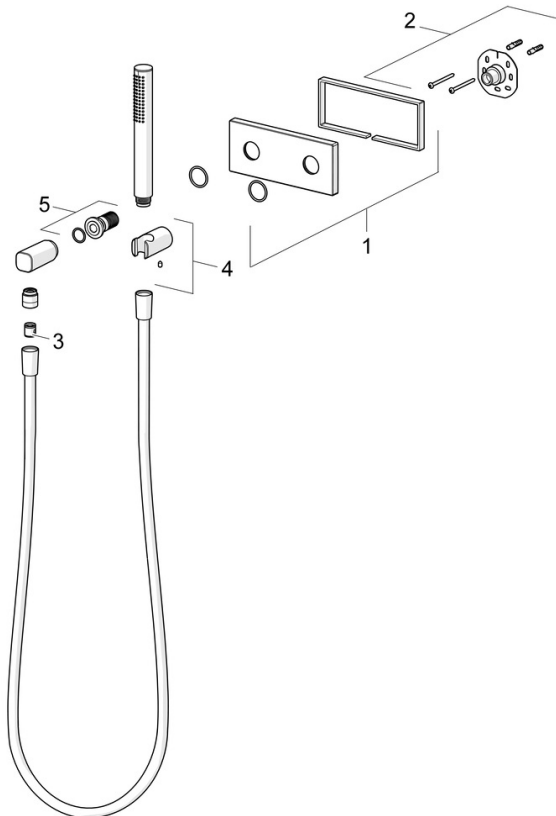

EAN: 4057304009211
static.hansa.com/44430170

- Dusche
- Fertigmontageset
- Wandmontage für Unterputz-Einbaukörper
- Chrom
- Brausehalter, Brauseschlauch (1250 mm), Wandanschlussbogen, Anti-Kalk-Technik
- Intensiv - Belebender Wasserstrahl
- Rückflussverhinderer
- Rosette eckig
- 1-strahlig

Technische Daten

Durchflusseigenschaften

Durchfluss bei 3 bar (mit Durchflussregler) **13.2 l/min**

Technische Eigenschaften

Warmwasserversorgung **max. +65°C**
 Arbeitsdruck **0.5-5 bar**
 Anschlussgröße **G1/2**
 Sicherungseinrichtung (EN1717) **EB**

Vorschriften

EN Standard **EN 1112, EN 1113**

Zulassungen und Deklarationen

Konformitätserklärung **DoC**

Ersatzteile

SP44430170

	Name	Art.-Nr.
01	Rosette, 175x75 mm	59913708
02	Halter für Abdeckplatte	59913710
03	Rückschlagventil	59905714
04	Wandhalter Ausgelaufen	59914654
05	Gewindenippel	59913658