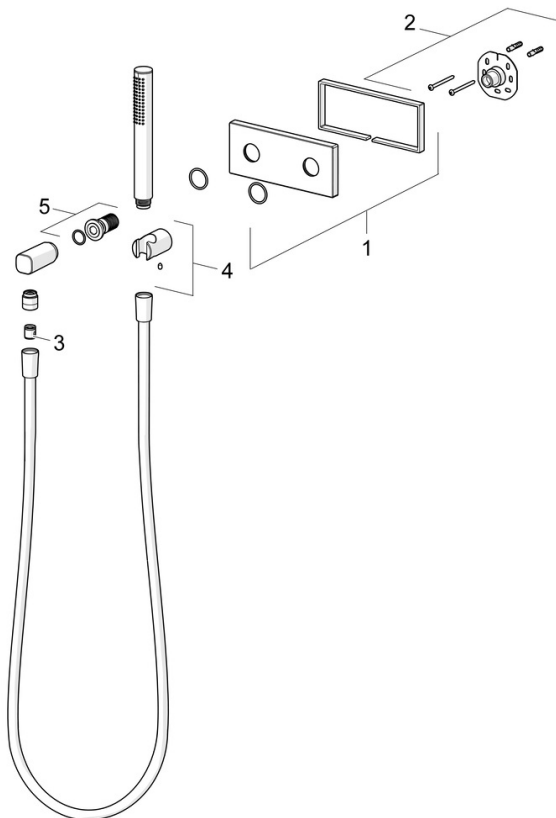

EAN: 4015474203464
static.hansa.com/44430100

- Douche oplossingen
- Afbouwset
- Wandmontage voor inbouwunit
- Chrom
- Handdouche, Wandaansluitbocht, Douchehouder, Doucheslang (1250 mm), Beschermtechnologie tegen kalkaanslag
- Intens - stimulerende waterstroom
- Terugslagklep
- Vierkante rozet
- 1-stralig

Technische gegevens

Doorstromingseigenschappen

Doorstroomhoeveelheid bij 3 bar (met debietregelaar) **13.2 l/min**

Technische eigenschappen

Warmwatertoevoer **max. +65°C**
 Werkdruk **0.5-5 bar**
 Aansluitmaat **G1/2**
 Terugstroom beveiliging (EN1717) **EB**

Voorschriften

EN-norm **EN 1112, EN 1113**

Toestemmingen en Verklaringen

Verklaring van overeenstemming **DoC**

Reserveonderdelen

SP44430100

	Naam	Code
01	Afdekplaat, 175x75 mm Chroom	59913708
02	Cover plate holder	59913710
03	Terugslagklep	59905714
04	Douchehouder Chroom	59913711
05	Schroefdraad tepel	59913658
N.I.	Afdichtring, d 21x12x2	59912304
N.I.	O-ring, d 26x2	59913423
N.I.	Hoek connector Stopgezet	59913709
N.I.	Doorvoerbegrenzer	59912777
N.I.	Schroefdraad tepel, G1/2xM18x1	59911384
N.I.	Schroef, M5x8, SW2.5	59904755
N.I.	Handdouche Chroom	54390100
N.I.	Doucheslang, L=1250 Chroom	54120400
N.I.	Schroef, M5x6, SW2.5	59912617