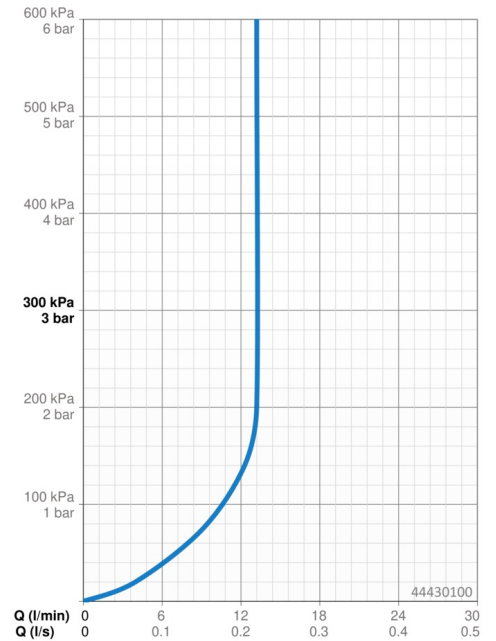

Technische gegevens

Doorstromingseigenschappen

Doorstroomhoeveelheid bij 3 bar (met debietregelaar) **13.2 l/min**

Technische eigenschappen

Warmwatertoevoer **max. +65°C**
Werkdruk **0.5-5 bar**
Aansluitmaat **G1/2**
Terugstroom beveiliging (EN1717) **EB**

Voorschriften

EN-norm **EN 1112, EN 1113**

Toestemmingen en Verklaringen

Verklaring van overeenstemming **DoC**