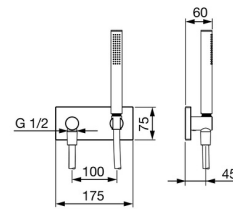

EAN: 4015474203464
static.hansa.com/44430100

- Douche oplossingen
- Afbouwset
- Wandmontage voor inbouwunit
- Chrom
- Handdouche, Wandaansluitbocht, Douchehouder, Doucheslang (1250 mm), Beschermtechnologie tegen kalkaanslag
- Intens - stimulerende waterstroom
- Terugslagklep
- Vierkante rozet
- 1-stralig

Technische gegevens

Doorstromingseigenschappen

Doorstroomhoeveelheid bij 3 bar (met debietregelaar) **13.2 l/min**

Technische eigenschappen

Warmwatertoevoer **max. +65°C**
 Werkdruk **0.5-5 bar**
 Aansluitmaat **G1/2**
 Terugstroom beveiliging (EN1717) **EB**

Voorschriften

EN-norm **EN 1112, EN 1113**

Toestemmingen en Verklaringen

Verklaring van overeenstemming **DoC**

Reserveonderdelen

SP44430100

	Naam	Code
01	Afdekplaat, 175x75 mm Chroom	59913708
02	Cover plate holder	59913710
03	Terugslagklep	59905714
04	Douchehouder Chroom	59913711
05	Schroefdraad tepel	59913658
N.I.	Afdichtring, d 21x12x2	59912304
N.I.	O-ring, d 26x2	59913423
N.I.	Hoek connector Stopgezet	59913709
N.I.	Doorvoerbegrenzer	59912777
N.I.	Schroefdraad tepel, G1/2xM18x1	59911384
N.I.	Schroef, M5x8, SW2.5	59904755
N.I.	Handdouche Chroom	54390100
N.I.	Doucheslang, L=1250 Chroom	54120400
N.I.	Schroef, M5x6, SW2.5	59912617