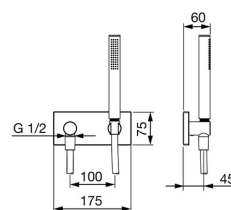

EAN: 4015474203464  
[static.hansa.com/44430100](https://static.hansa.com/44430100)

- Dusche
- Fertigmontageset
- Wandmontage für Unterputz-Einbaukörper
- Chrom
- Handbrause, Wandanschlussbogen, Brausehalter, Brauseschlauch (1250 mm), Anti-Kalk-Technik
- Intensiv - Belebender Wasserstrahl
- Rückflussverhinderer
- Rosette eckig
- 1-strahlig

### Technische Eigenschaften

Warmwasserversorgung **max. +65°C**  
 Arbeitsdruck **0.5-5 bar**  
 Anschlussgröße **G1/2**  
 Sicherungseinrichtung (EN1717) **EB**