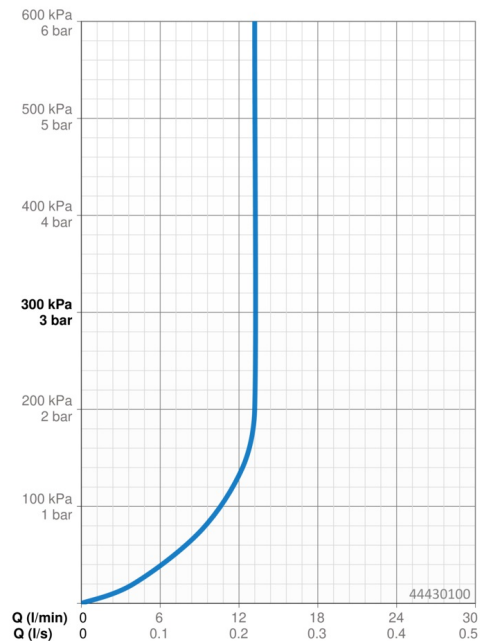

Technische Daten

Durchflusseigenschaften

Durchfluss bei 3 bar (mit Durchflussregler) **13.2 l/min**

Technische Eigenschaften

Warmwasserversorgung **max. +65°C**
Arbeitsdruck **0.5-5 bar**
Anschlussgröße **G1/2**
Sicherungseinrichtung (EN1717) **EB**

Vorschriften

EN Standard **EN 1112, EN 1113**

Zulassungen und Deklarationen

Konformitätserklärung **DoC**