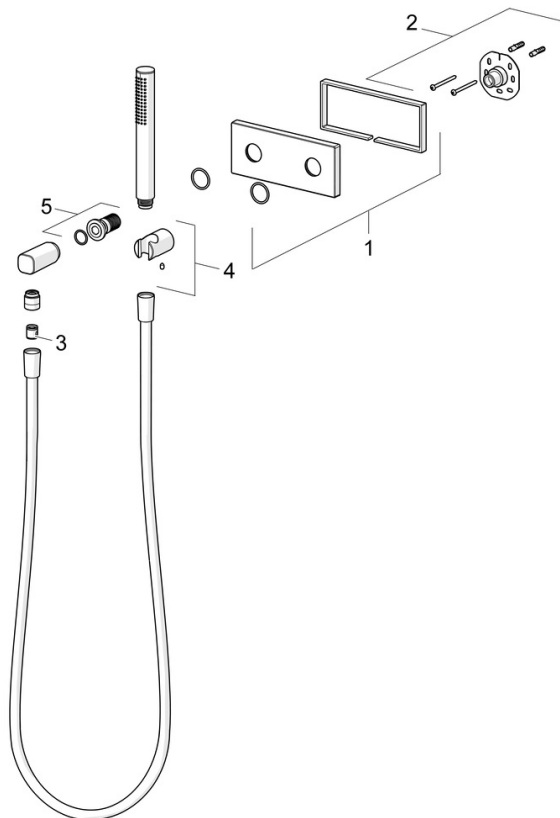

EAN: 4015474203464  
[static.hansa.com/44430100](https://static.hansa.com/44430100)

- Dusche
- Fertigmontageset
- Wandmontage für Unterputz-Einbaukörper
- Chrom
- Handbrause, Wandanschlussbogen, Brausehalter, Brauseschlauch (1250 mm), Anti-Kalk-Technik
- Intensiv - Belebender Wasserstrahl
- Rückflussverhinderer
- Rosette eckig
- 1-strahlig

### Technische Eigenschaften

Warmwasserversorgung **max. +65°C**  
 Arbeitsdruck **0.5-5 bar**  
 Anschlussgröße **G1/2**  
 Sicherungseinrichtung (EN1717) **EB**

### SP44430100

	Name	Art.-Nr.
01	Rosette, 175x75 mm	59913708
02	Halter für Abdeckplatte	59913710
03	Rückschlagventil	59905714
04	Wandhalter	59913711
05	Gewindenippel	59913658
N.I.	Dichtungsring, d 21x12x2	59912304
N.I.	O-Ring, d 26x2	59913423
N.I.	Winkelverbinder Ausgelaufen	59913709
N.I.	Durchflussbegrenzer	59912777
N.I.	Gewindenippel, G1/2xM18x1	59911384
N.I.	Schraube, M5x8, SW2.5	59904755
N.I.	Handbrause	54390100
N.I.	Brauseschlauch, L=1250	54120400
N.I.	Schraube, M5x6, SW2.5	59912617