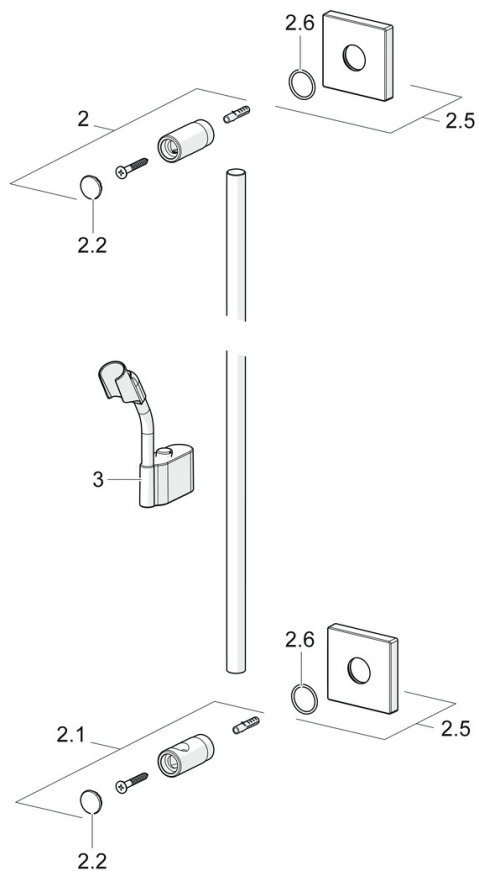

### Technické vlastnosti

Dodávka teplej vody

max. +65°C

Pracovný tlak

0.5-5 bar

### SP44410100

	Názov	Kód
2	Držiak Ukončené	59913712
2.1	Držiak Ukončené	59913713
2.2	Krytka	59913422
2.5	Krycí diel, 75x75 mm	59913326
2.6	O-kružok, d 26x2	59913423
3	Jazdec/nosič sprchy, d 18 mm, (-2019) Ukončené	59913306
3	Jazdec/nosič sprchy, d 18 mm	59912781
N.I.	Sprchová hadica, L=1600 Saténová	54120500