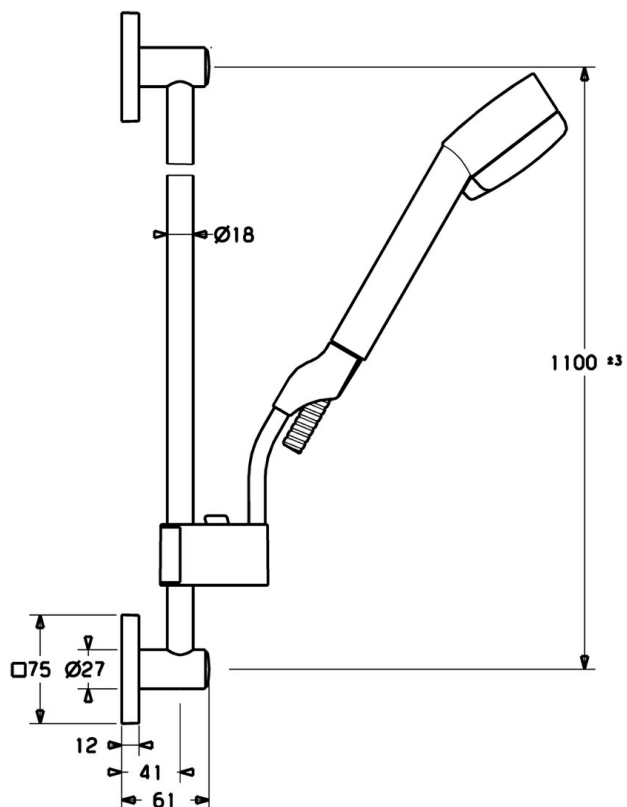

EAN: 4015474190030  
[static.hansa.com/44410190](http://static.hansa.com/44410190)

- Riešenia pre sprchy
- Nástenná montáž
- Chróm

### Technické vlastnosti

Dodávka teplej vody

max. +65°C

Pracovný tlak

0.5-5 bar

### SP44410100

	Názov	Kód
2	Držiak Ukončené	59913712
2.1	Držiak Ukončené	59913713
2.2	Krytka	59913422
2.5	Krycí diel, 75x75 mm	59913326
2.6	O-kružok, d 26x2	59913423
3	Jazdec/nosič sprchy, d 18 mm, (-2019) Ukončené	59913306
3	Jazdec/nosič sprchy, d 18 mm	59912781
N.I.	Sprchová hadica, L=1600 Saténová	54120500