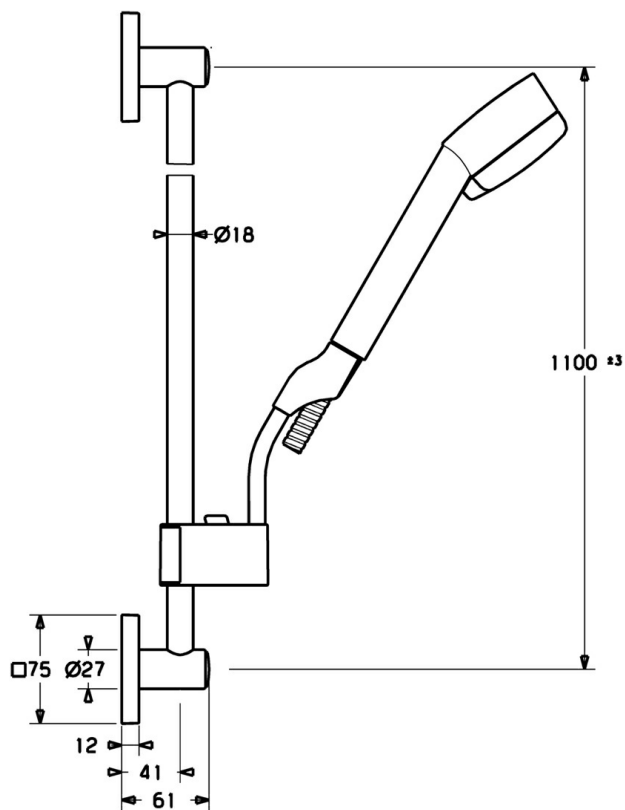

EAN: 4015474190030
static.hansa.com/44410190

- Solutions de douche
- Montage mural
- Chrome

Caractéristiques techniques

Caractéristiques techniques

Alimentation en eau chaude

max. +65°C

Pression de service

0.5-5 bar

Pièces de rechange

SP44410100

Nom	Code	
2	Titulaire Arrêté	59913712
2.1	Titulaire Arrêté	59913713
2.2	Cache	59913422
2.5	Rosaces, 75x75 mm	59913326
2.6	Joint, d 26x2	59913423
3	Curseur pour barre, d 18 mm, (-2019) Arrêté	59913306
3	Curseur pour barre, d 18 mm	59912781
N.I.	Flexible, L=1600 Satin	54120500