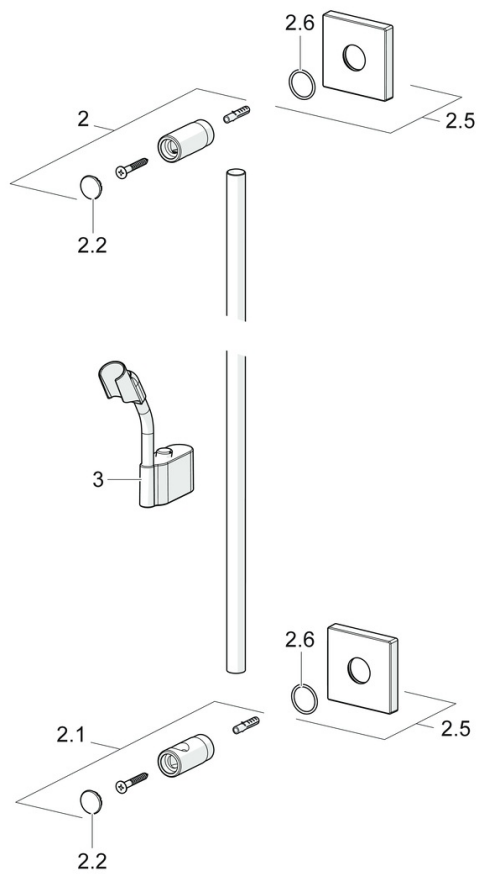

EAN: 4015474190030
static.hansa.com/44410190

- Solutions de douche
- Montage mural
- Chrome

Caractéristiques techniques

Caractéristiques techniques

Alimentation en eau chaude

max. +65°C

Pression de service

0.5-5 bar

Pièces de rechange

SP44410100

Nom	Code	
2	Titulaire Arrêté	59913712
2.1	Titulaire Arrêté	59913713
2.2	Cache	59913422
2.5	Rosaces, 75x75 mm	59913326
2.6	Joint, d 26x2	59913423
3	Curseur pour barre, d 18 mm, (-2019) Arrêté	59913306
3	Curseur pour barre, d 18 mm	59912781
N.I.	Flexible, L=1600 Satin	54120500