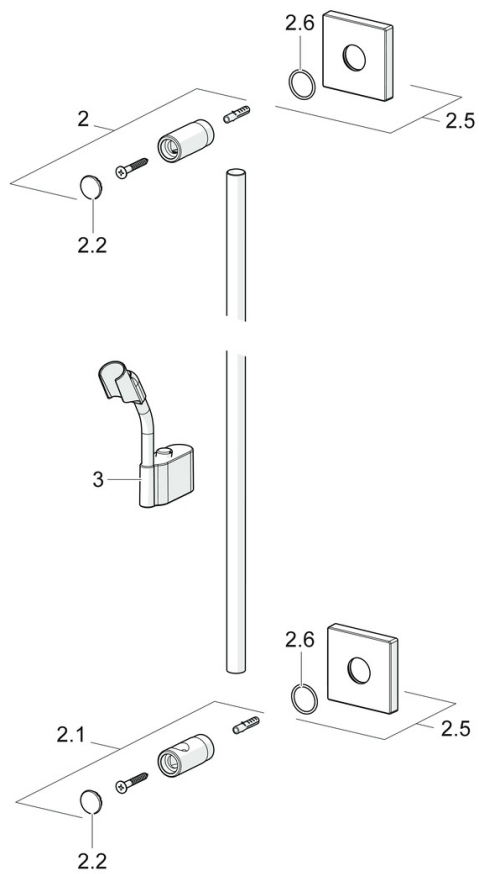

EAN: 4015474190030
static.hansa.com/44410190

- Dusche
- Wandmontage
- Chrom

Technische Daten

Technische Eigenschaften

Warmwasserversorgung	max. +65°C
Arbeitsdruck	0.5-5 bar

Ersatzteile

SP44410100

	Name	Art.-Nr.
2	Halter Ausgelaufen	59913712
2.1	Halter Ausgelaufen	59913713
2.2	Abdeckung	59913422
2.5	Deckplatte, 75x75 mm	59913326
2.6	O-Ring, d 26x2	59913423
3	Schieber für Wandstange, d 18 mm, (-2019) Ausgelaufen	59913306
3	Schieber, d 18 mm	59912781
N.I.	Brauseschlauch, L=1600 Satin	54120500