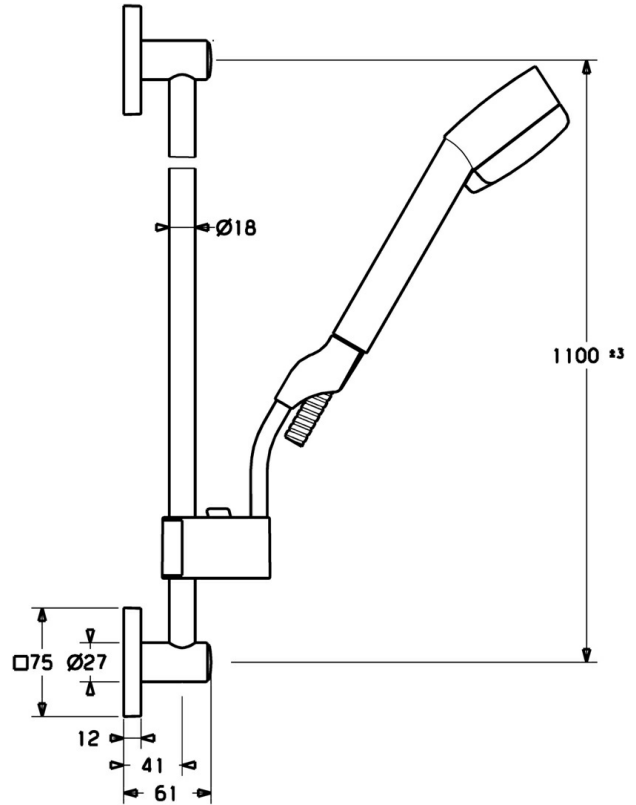

EAN: 4015474190030
static.hansa.com/44410190

- Dusche
- Wandmontage
- Chrom

Technische Daten

Technische Eigenschaften

Warmwasserversorgung	max. +65°C
Arbeitsdruck	0.5-5 bar

Ersatzteile

SP44410100

	Name	Art.-Nr.
2	Halter Ausgelaufen	59913712
2.1	Halter Ausgelaufen	59913713
2.2	Abdeckung	59913422
2.5	Deckplatte, 75x75 mm	59913326
2.6	O-Ring, d 26x2	59913423
3	Schieber für Wandstange, d 18 mm, (-2019) Ausgelaufen	59913306
3	Schieber, d 18 mm	59912781
N.I.	Brauseschlauch, L=1600 Satin	54120500