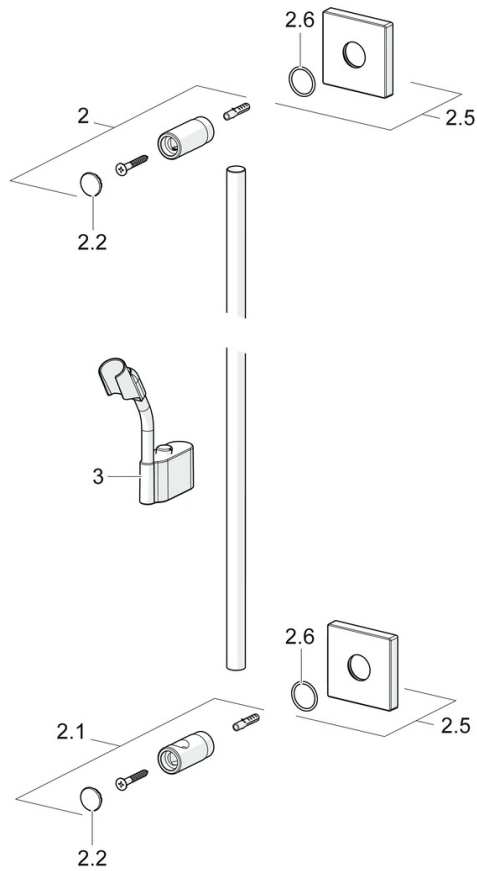

EAN: 4015474190030
static.hansa.com/44410190

- Řešení pro sprchy
- Montáž na zeď
- Chrom

Technické údaje

Technické vlastnosti

Zdroj teplé vody	max. +65°C
Pracovní tlak	0.5-5 bar

Náhradní díly

SP44410100

Název	Kód
2 Držák Ukončeno	59913712
2.1 Držák Ukončeno	59913713
2.2 Kryt	59913422
2.5 Krycí díl, 75x75 mm	59913326
2.6 O-kroužek, d 26x2	59913423
3 Jezdec sprchy, d 18 mm, (-2019) Ukončeno	59913306
3 Jezdec sprchy, d 18 mm	59912781
N.I. Sprchová hadice, L=1600 Saténová	54120500