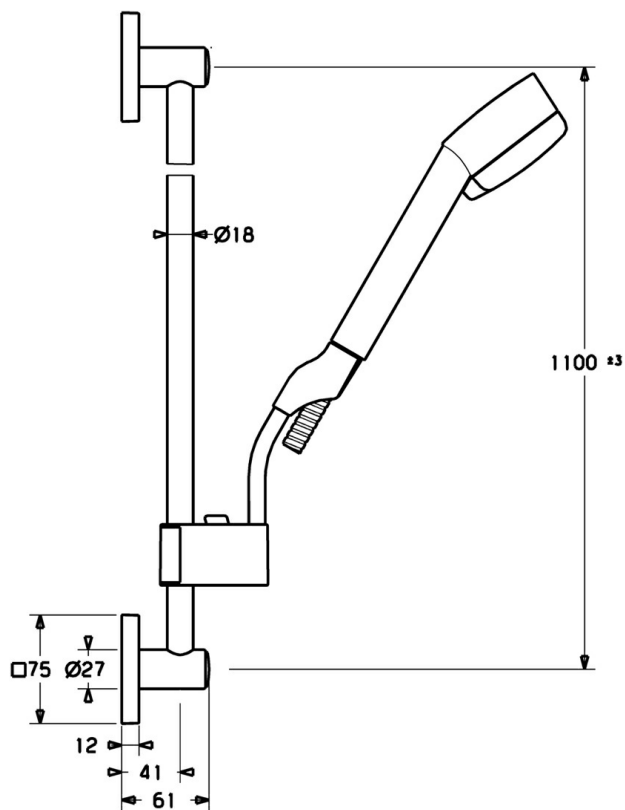

EAN: 4015474190030
static.hansa.com/44410190

- Řešení pro sprchy
- Montáž na zeď
- Chrom

Technické údaje

Technické vlastnosti

Zdroj teplé vody	max. +65°C
Pracovní tlak	0.5-5 bar

Náhradní díly

SP44410100

Název	Kód
2 Držák Ukončeno	59913712
2.1 Držák Ukončeno	59913713
2.2 Kryt	59913422
2.5 Krycí díl, 75x75 mm	59913326
2.6 O-kroužek, d 26x2	59913423
3 Jezdec sprchy, d 18 mm, (-2019) Ukončeno	59913306
3 Jezdec sprchy, d 18 mm	59912781
N.I. Sprchová hadice, L=1600 Saténová	54120500