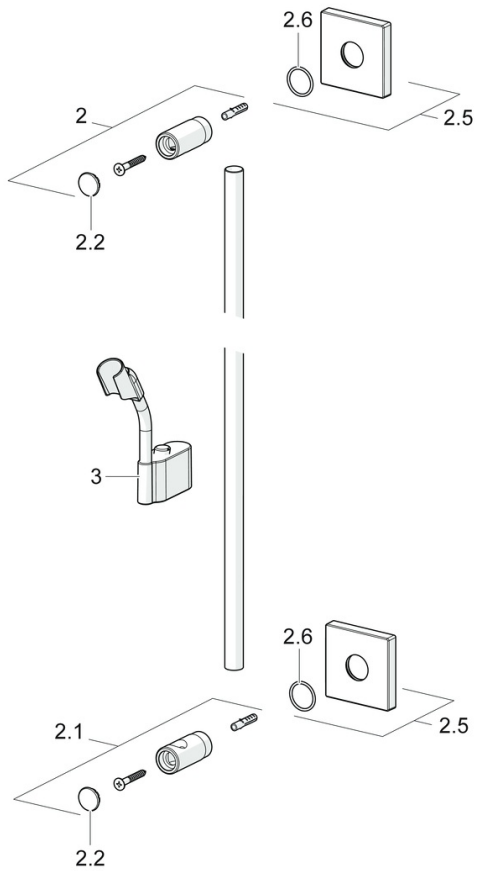

EAN: 4015474190122  
[static.hansa.com/44410100](https://static.hansa.com/44410100)

- Douche oplossingen
- Hulpuitrustingen
- Wandmontage
- Chroom
- Verstelbare bevestiging glijstang
- Kan worden ingekort

### Technische eigenschappen

Diameter	Ø 18 mm
Lengte / Hoogte	1100 mm

### SP44410100

	Naam	Code
2	Houder Chroom Stopgezet	59913712
2.1	Houder Chroom Stopgezet	59913713
2.2	Kap Chroom	59913422
2.5	Afdekplaat, 75x75 mm Chroom	59913326
2.6	O-ring, d 26x2	59913423
3	Schuifstuk, d 18 mm, (-2019) Stopgezet	59913306
3	Schuifstuk, d 18 mm Chroom	59912781
N.I.	Doucheslang, L=1600 Satijn	54120500