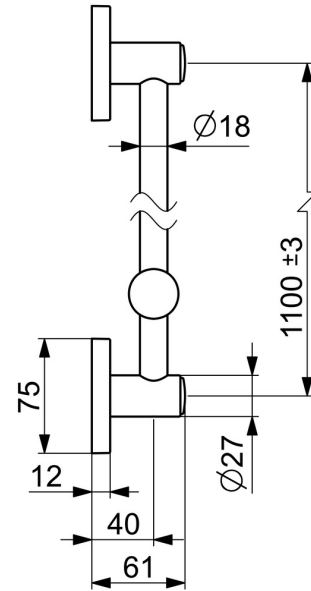

EAN: 4015474190122  
[static.hansa.com/44410100](https://static.hansa.com/44410100)

- Douche oplossingen
- Hulpuitrustingen
- Wandmontage
- Chroom
- Verstelbare bevestiging glijstang
- Kan worden ingekort

## Technische gegevens

### Technische eigenschappen

Diameter	Ø 18 mm
Lengte / Hoogte	1100 mm

### SP44410100

	Naam	Code
2	Houder Chroom Stopgezet	59913712
2.1	Houder Chroom Stopgezet	59913713
2.2	Kap Chroom	59913422
2.5	Afdekplaat, 75x75 mm Chroom	59913326
2.6	O-ring, d 26x2	59913423
3	Schuifstuk, d 18 mm, (-2019) Stopgezet	59913306
3	Schuifstuk, d 18 mm Chroom	59912781
N.I.	Doucheslang, L=1600 Satijn	54120500