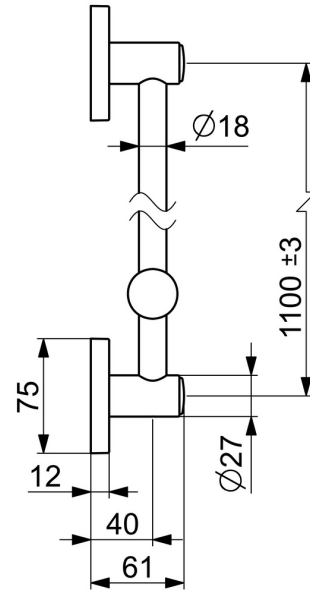

EAN: 4015474190122
static.hansa.com/44410100

- Soluzioni doccia
- Accessori
- Montaggio a parete
- Cromo
- Supporto regolabile dell'asta doccia
- Tubo accorciabile

Dati tecnici

Caratteristiche tecniche

Diametro	Ø 18 mm
Lunghezza / altezza	1100 mm

Parti di ricambio

SP44410100

	Nome	Codice
2	Titolare Cromo Fuori produzione	59913712
2.1	Titolare Cromo Fuori produzione	59913713
2.2	Cappuccio Cromo	59913422
2.5	Piastra, 75x75 mm Cromo	59913326
2.6	O-ring, d 26x2	59913423
3	Cursore per asta doccia, d 18 mm, (-2019) Fuori produzione	59913306
3	Cursore per asta doccia, d 18 mm Cromo	59912781
N.I.	Flessibile doccia, L=1600 Satinato	54120500