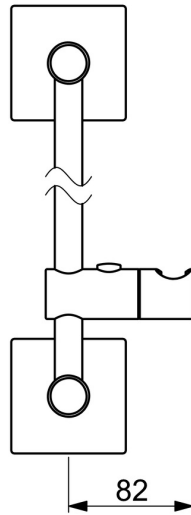

EAN: 4015474190122
static.hansa.com/44410100

- Soluzioni doccia
- Accessori
- Montaggio a parete
- Cromo
- Supporto regolabile dell'asta doccia
- Tubo accorciabile

Dati tecnici

Caratteristiche tecniche

Diametro	Ø 18 mm
Lunghezza / altezza	1100 mm

Parti di ricambio

SP44410100

	Nome	Codice
2	Titolare Cromo Fuori produzione	59913712
2.1	Titolare Cromo Fuori produzione	59913713
2.2	Cappuccio Cromo	59913422
2.5	Piastra, 75x75 mm Cromo	59913326
2.6	O-ring, d 26x2	59913423
3	Cursore per asta doccia, d 18 mm, (-2019) Fuori produzione	59913306
3	Cursore per asta doccia, d 18 mm Cromo	59912781
N.I.	Flessibile doccia, L=1600 Satinato	54120500