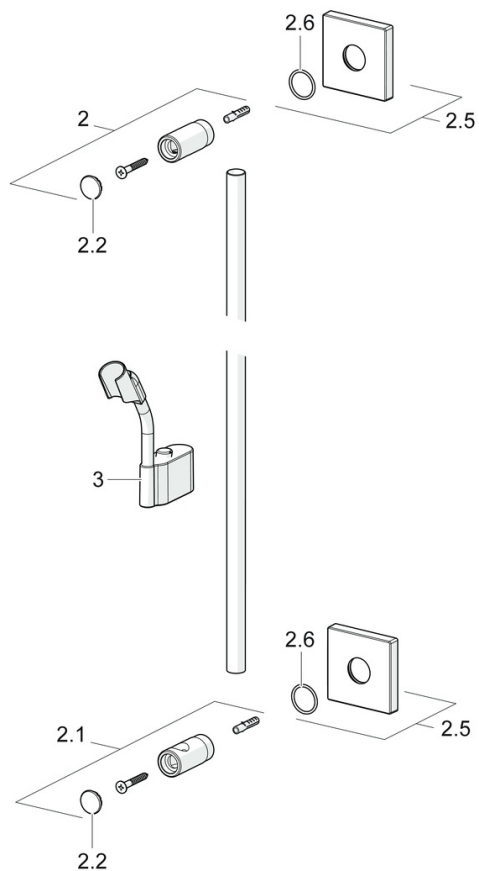

EAN: 4015474190122
static.hansa.com/44410100

- Soluzioni doccia
- Accessori
- Montaggio a parete
- Cromo
- Supporto regolabile dell'asta doccia
- Tubo accorciabile

Dati tecnici

Caratteristiche tecniche

Diametro	Ø 18 mm
Lunghezza / altezza	1100 mm

Parti di ricambio

SP44410100

	Nome	Codice
2	Titolare Cromo Fuori produzione	59913712
2.1	Titolare Cromo Fuori produzione	59913713
2.2	Cappuccio Cromo	59913422
2.5	Piastra, 75x75 mm Cromo	59913326
2.6	O-ring, d 26x2	59913423
3	Cursore per asta doccia, d 18 mm, (-2019) Fuori produzione	59913306
3	Cursore per asta doccia, d 18 mm Cromo	59912781
N.I.	Flessibile doccia, L=1600 Satinato	54120500