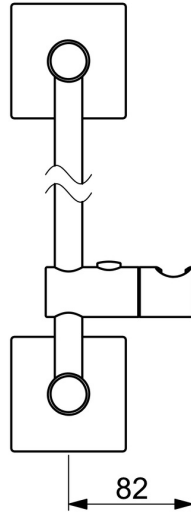

EAN: 4015474190122
static.hansa.com/44410100

- Dusche
- Zubehör
- Wandmontage
- Chrom
- Verstellbare Brausestangehalterung
- Kürzbar

Technische Daten

Technische Eigenschaften

Durchmesser	Ø 18 mm
Länge / Höhe	1100 mm

Ersatzteile

SP44410100

	Name	Art.-Nr.
2	Halter Ausgelaufen	59913712
2.1	Halter Ausgelaufen	59913713
2.2	Abdeckung	59913422
2.5	Deckplatte, 75x75 mm	59913326
2.6	O-Ring, d 26x2	59913423
3	Schieber für Wandstange, d 18 mm, (-2019) Ausgelaufen	59913306
3	Schieber, d 18 mm	59912781
N.I.	Brauseschlauch, L=1600 Satin	54120500