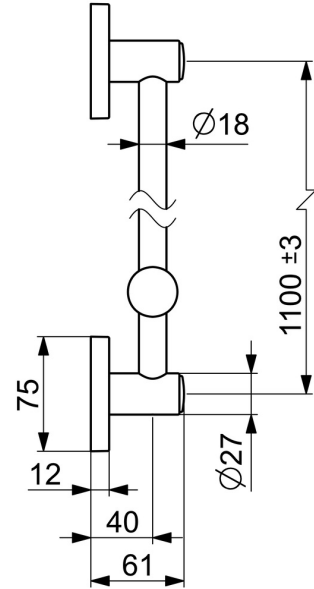

EAN: 4015474190122
static.hansa.com/44410100

- Dusche
- Zubehör
- Wandmontage
- Chrom
- Verstellbare Brausestangehalterung
- Kürzbar

Technische Daten

Technische Eigenschaften

Durchmesser	Ø 18 mm
Länge / Höhe	1100 mm

Ersatzteile

SP44410100

	Name	Art.-Nr.
2	Halter Ausgelaufen	59913712
2.1	Halter Ausgelaufen	59913713
2.2	Abdeckung	59913422
2.5	Deckplatte, 75x75 mm	59913326
2.6	O-Ring, d 26x2	59913423
3	Schieber für Wandstange, d 18 mm, (-2019) Ausgelaufen	59913306
3	Schieber, d 18 mm	59912781
N.I.	Brauseschlauch, L=1600 Satin	54120500