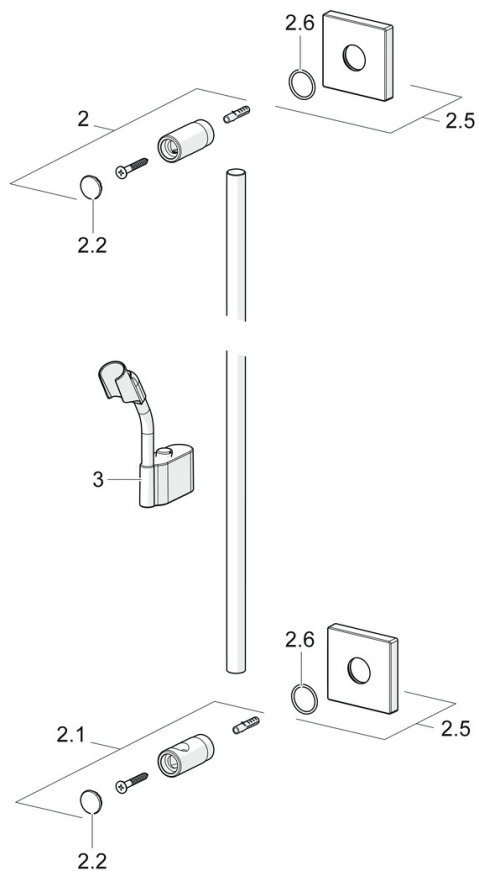

EAN: 4015474190122
static.hansa.com/44410100

- Dusche
- Zubehör
- Wandmontage
- Chrom
- Verstellbare Brausestangehalterung
- Kürzbar

Technische Daten

Technische Eigenschaften

Durchmesser	Ø 18 mm
Länge / Höhe	1100 mm

Ersatzteile

SP44410100

	Name	Art.-Nr.
2	Halter Ausgelaufen	59913712
2.1	Halter Ausgelaufen	59913713
2.2	Abdeckung	59913422
2.5	Deckplatte, 75x75 mm	59913326
2.6	O-Ring, d 26x2	59913423
3	Schieber für Wandstange, d 18 mm, (-2019) Ausgelaufen	59913306
3	Schieber, d 18 mm	59912781
N.I.	Brauseschlauch, L=1600 Satin	54120500