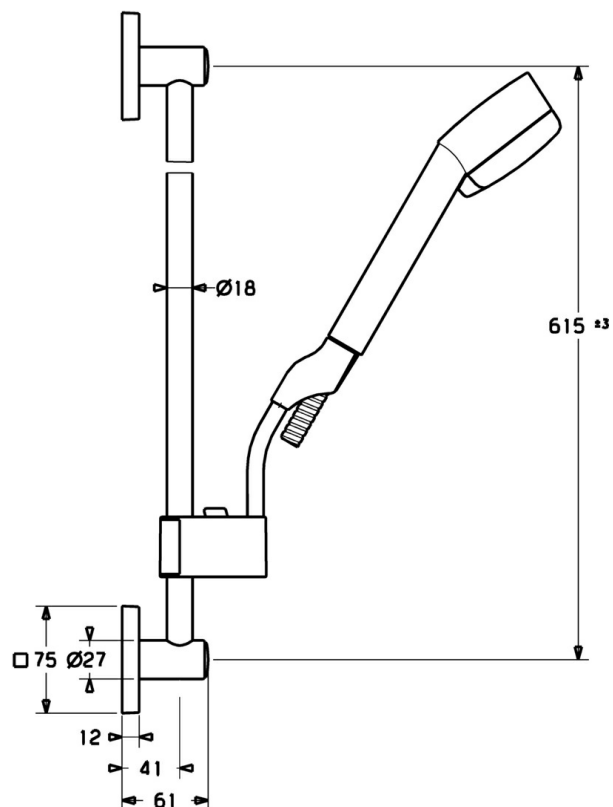

Technické údaje

Technické vlastnosti

Dodávka teplej vody	max. +65°C
Pracovný tlak	0.5-5 bar