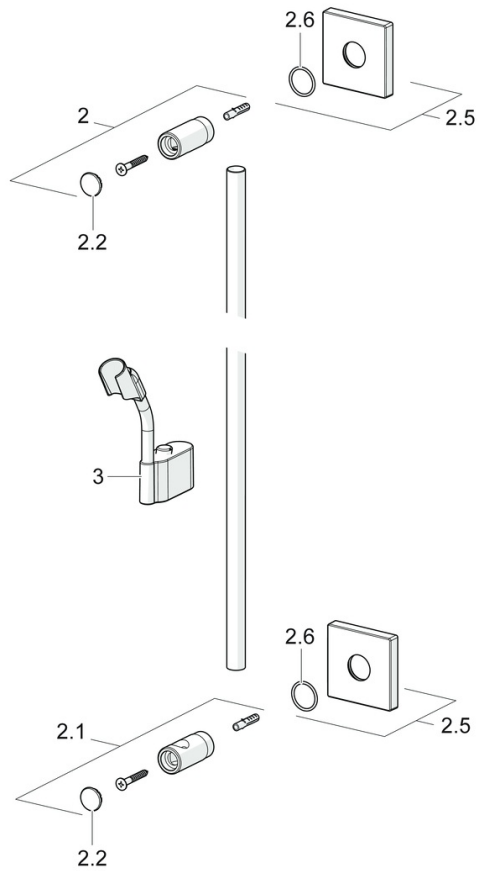

### Technické vlastnosti

Dodávka teplej vody	<b>max. +65°C</b>
Pracovný tlak	<b>0.5-5 bar</b>

### SP44410100

	Názov	Kód
2	Držiak Ukončené	59913712
2.1	Držiak Ukončené	59913713
2.2	Krytka	59913422
2.5	Krycí diel, 75x75 mm	59913326
2.6	O-kružok, d 26x2	59913423
3	Jazdec/nosič sprchy, d 18 mm, (-2019) Ukončené	59913306
3	Jazdec/nosič sprchy, d 18 mm	59912781
N.I.	Sprchová hadica, L=1600 Saténová	54120500