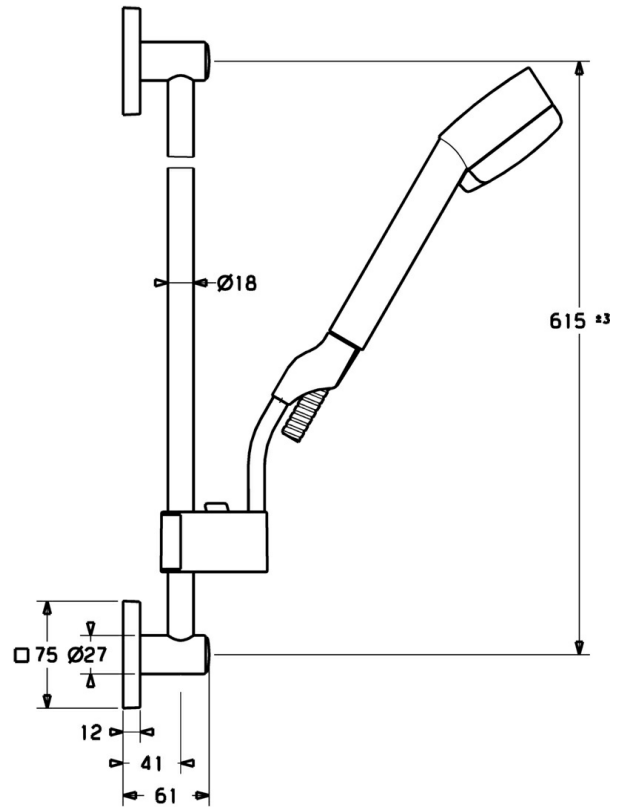

EAN: 4015474190023
static.hansa.com/44400190

- Douche oplossingen
- Wandmontage
- Chroom

Technische gegevens

Technische eigenschappen

| | |
|------------------|------------|
| Warmwatertoevoer | max. +65°C |
| Werkdruk | 0.5-5 bar |

Reserveonderdelen

SP44410100

| | Naam | Code |
|------|--|----------|
| 2 | Houder Chroom Stopgezet | 59913712 |
| 2.1 | Houder Chroom Stopgezet | 59913713 |
| 2.2 | Kap Chroom | 59913422 |
| 2.5 | Afdekplaat, 75x75 mm Chroom | 59913326 |
| 2.6 | O-ring, d 26x2 | 59913423 |
| 3 | Schuifstuk, d 18 mm, (-2019) Stopgezet | 59913306 |
| 3 | Schuifstuk, d 18 mm Chroom | 59912781 |
| N.I. | Doucheslang, L=1600 Satijn | 54120500 |