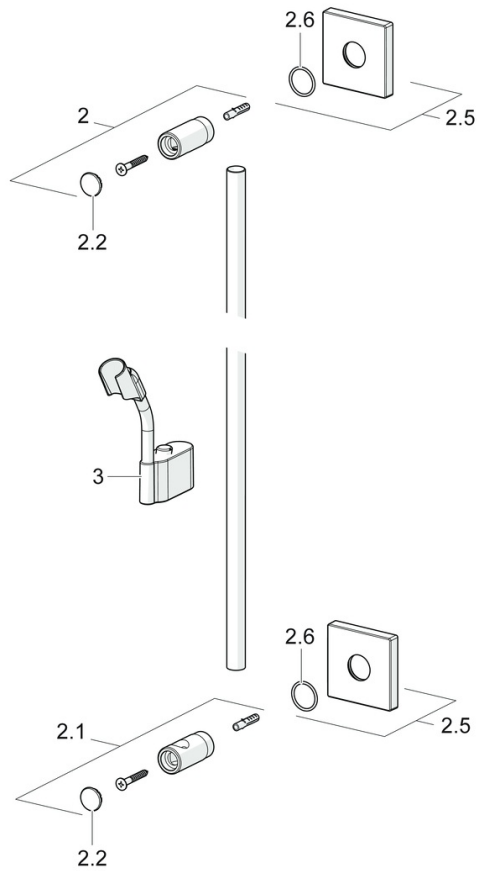

EAN: 4015474190023
static.hansa.com/44400190

- Douche oplossingen
- Wandmontage
- Chroom

Technische gegevens

Technische eigenschappen

| | |
|------------------|------------|
| Warmwatertoevoer | max. +65°C |
| Werkdruk | 0.5-5 bar |

Reserveonderdelen

SP44410100

| | Naam | Code |
|------|--|----------|
| 2 | Houder Chroom Stopgezet | 59913712 |
| 2.1 | Houder Chroom Stopgezet | 59913713 |
| 2.2 | Kap Chroom | 59913422 |
| 2.5 | Afdekplaat, 75x75 mm Chroom | 59913326 |
| 2.6 | O-ring, d 26x2 | 59913423 |
| 3 | Schuifstuk, d 18 mm, (-2019) Stopgezet | 59913306 |
| 3 | Schuifstuk, d 18 mm Chroom | 59912781 |
| N.I. | Doucheslang, L=1600 Satijn | 54120500 |