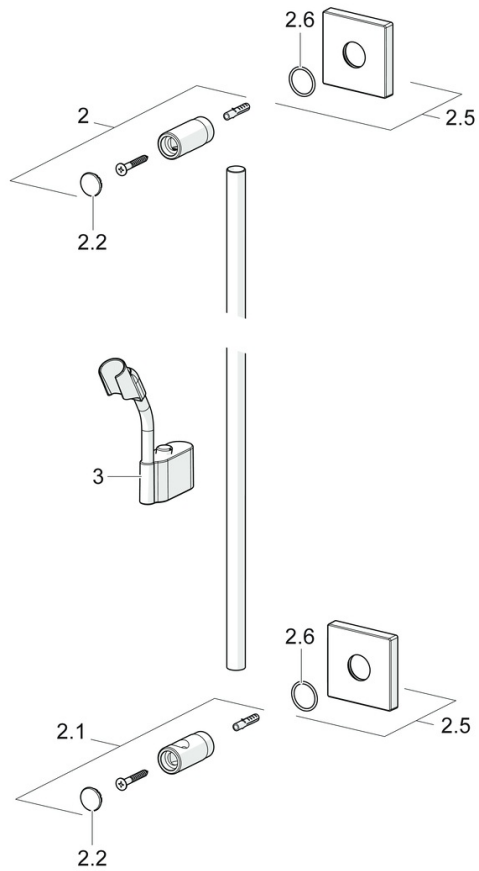

EAN: 4015474190023  
[static.hansa.com/44400190](http://static.hansa.com/44400190)

- Solutions de douche
- Montage mural
- Chrome

### Caractéristiques techniques

Alimentation en eau chaude	max. +65°C
Pression de service	0.5-5 bar

## Pièces de rechange

### SP44410100

	Nom	Code
2	Titulaire Arrêté	59913712
2.1	Titulaire Arrêté	59913713
2.2	Cache	59913422
2.5	Rosaces, 75x75 mm	59913326
2.6	Joint, d 26x2	59913423
3	Curseur pour barre, d 18 mm, (-2019) Arrêté	59913306
3	Curseur pour barre, d 18 mm	59912781
N.I.	Flexible, L=1600 Satin	54120500