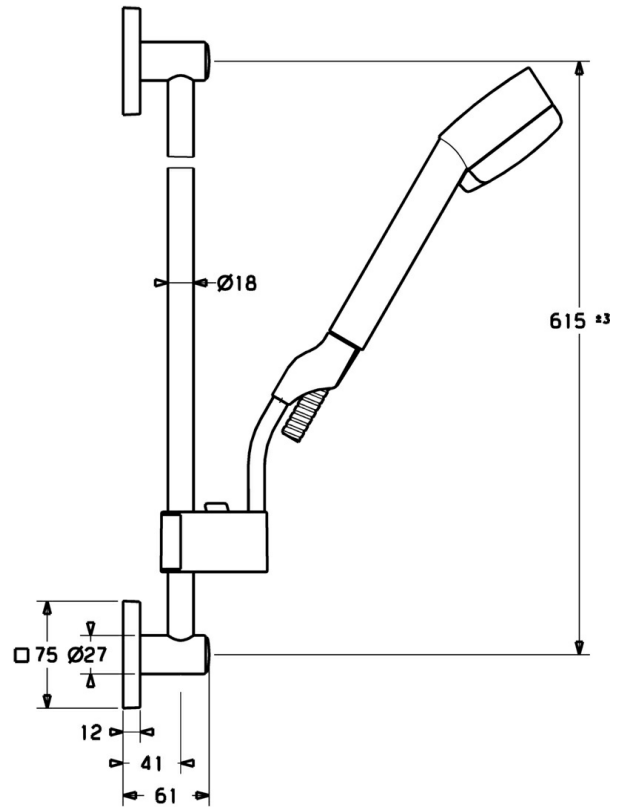

EAN: 4015474190023  
[static.hansa.com/44400190](http://static.hansa.com/44400190)

- Solutions de douche
- Montage mural
- Chrome

## Caractéristiques techniques

### Caractéristiques techniques

Alimentation en eau chaude	max. +65°C
Pression de service	0.5-5 bar

### SP44410100

	Nom	Code
2	Titulaire Arrêté	59913712
2.1	Titulaire Arrêté	59913713
2.2	Cache	59913422
2.5	Rosaces, 75x75 mm	59913326
2.6	Joint, d 26x2	59913423
3	Curseur pour barre, d 18 mm, (-2019) Arrêté	59913306
3	Curseur pour barre, d 18 mm	59912781
N.I.	Flexible, L=1600 Satin	54120500