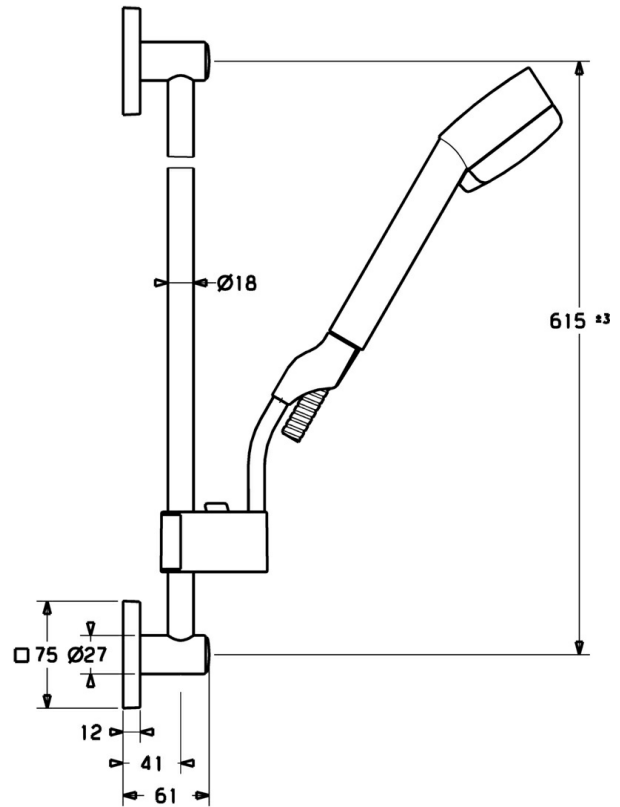

EAN: 4015474190023
static.hansa.com/44400190

- Dusche
- Wandmontage
- Chrom

Technische Daten

Technische Eigenschaften

Warmwasserversorgung

max. +65°C

Arbeitsdruck

0.5-5 bar

Ersatzteile

SP44410100

	Name	Art.-Nr.
2	Halter Ausgelaufen	59913712
2.1	Halter Ausgelaufen	59913713
2.2	Abdeckung	59913422
2.5	Deckplatte, 75x75 mm	59913326
2.6	O-Ring, d 26x2	59913423
3	Schieber für Wandstange, d 18 mm, (-2019) Ausgelaufen	59913306
3	Schieber, d 18 mm	59912781
N.I.	Brauseschlauch, L=1600 Satin	54120500