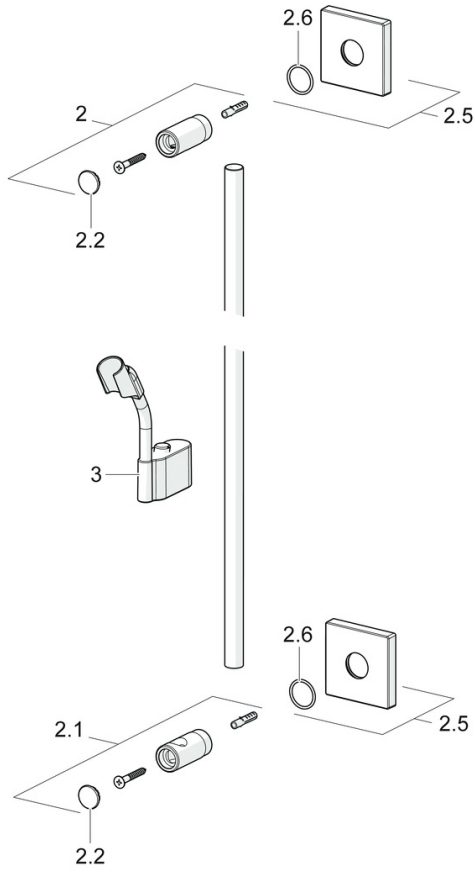

EAN: 4015474190023
static.hansa.com/44400190

- Dusche
- Wandmontage
- Chrom

Technische Daten

Technische Eigenschaften

Warmwasserversorgung

max. +65°C

Arbeitsdruck

0.5-5 bar

Ersatzteile

SP44410100

	Name	Art.-Nr.
2	Halter Ausgelaufen	59913712
2.1	Halter Ausgelaufen	59913713
2.2	Abdeckung	59913422
2.5	Deckplatte, 75x75 mm	59913326
2.6	O-Ring, d 26x2	59913423
3	Schieber für Wandstange, d 18 mm, (-2019) Ausgelaufen	59913306
3	Schieber, d 18 mm	59912781
N.I.	Brauseschlauch, L=1600 Satin	54120500