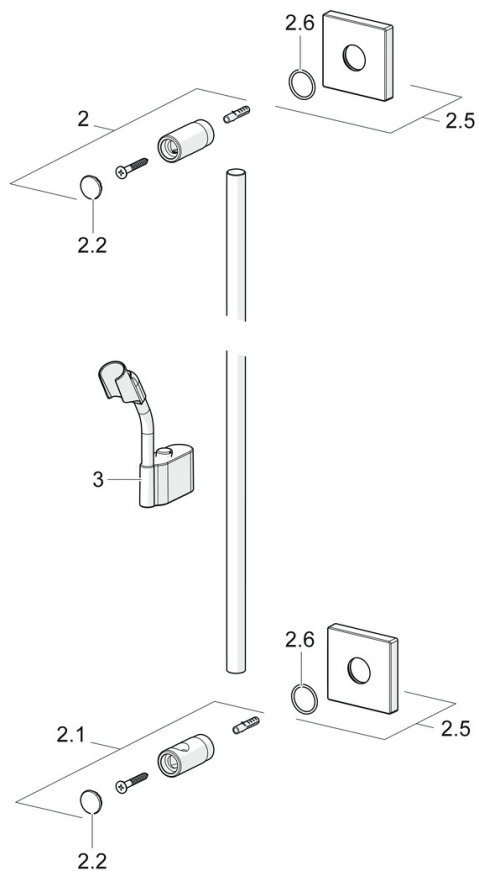

EAN: 4015474190023  
[static.hansa.com/44400190](http://static.hansa.com/44400190)

- Řešení pro sprchy
- Montáž na zeď
- Chrom

### Technické vlastnosti

Zdroj teplé vody	max. +65°C
Pracovní tlak	0.5-5 bar

### SP44410100

	Název	Kód
2	Držák Ukončeno	59913712
2.1	Držák Ukončeno	59913713
2.2	Kryt	59913422
2.5	Krycí díl, 75x75 mm	59913326
2.6	O-kroužek, d 26x2	59913423
3	Jezdec sprchy, d 18 mm, (-2019) Ukončeno	59913306
3	Jezdec sprchy, d 18 mm	59912781
N.I.	Sprchová hadice, L=1600 Saténová	54120500