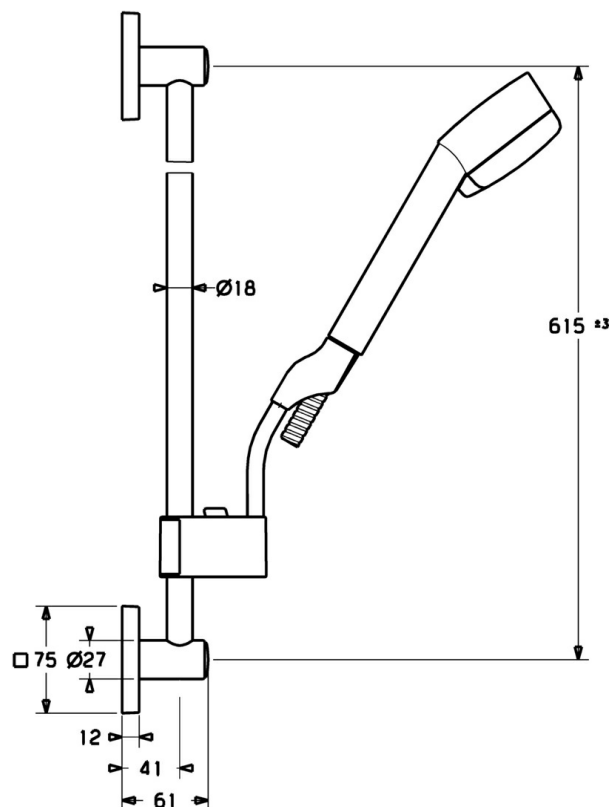

EAN: 4015474190023  
[static.hansa.com/44400190](http://static.hansa.com/44400190)

- Řešení pro sprchy
- Montáž na zeď
- Chrom

### Technické vlastnosti

Zdroj teplé vody	max. +65°C
Pracovní tlak	0.5-5 bar

### SP44410100

	Název	Kód
2	Držák Ukončeno	59913712
2.1	Držák Ukončeno	59913713
2.2	Kryt	59913422
2.5	Krycí díl, 75x75 mm	59913326
2.6	O-kroužek, d 26x2	59913423
3	Jezdec sprchy, d 18 mm, (-2019) Ukončeno	59913306
3	Jezdec sprchy, d 18 mm	59912781
N.I.	Sprchová hadice, L=1600 Saténová	54120500