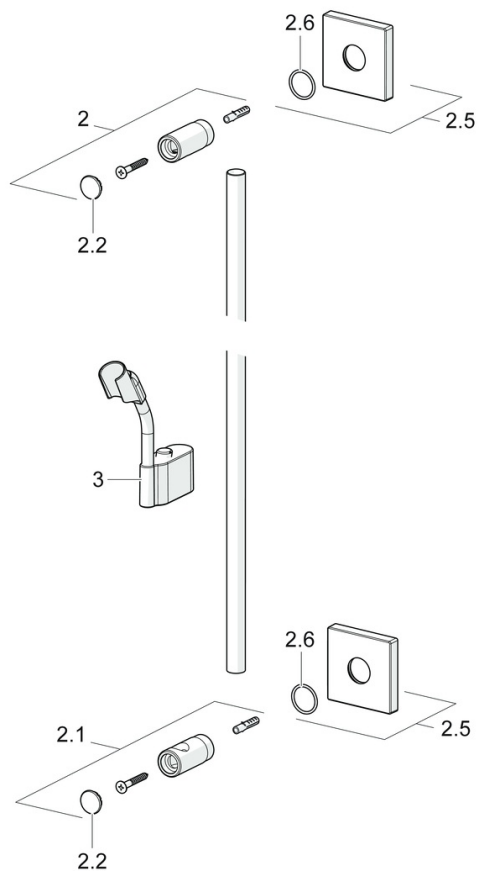

EAN: 4015474194274
static.hansa.com/44400100

- Riešenia pre sprchy
- Príslušenstvo
- Nástenná montáž
- Chróm
- Sprchová tyč s nastaviteľnou roztečou úchyty
- Flexibilná dĺžka / Môže sa skrátiť

Technické údaje

Náhradné diely

SP44410100

	Názov	Kód
2	Držiak Ukončené	59913712
2.1	Držiak Ukončené	59913713
2.2	Krytka	59913422
2.5	Krycí diel, 75x75 mm	59913326
2.6	O-kružok, d 26x2	59913423
3	Jazdec/nosič sprchy, d 18 mm, (-2019) Ukončené	59913306
3	Jazdec/nosič sprchy, d 18 mm	59912781
N.I.	Sprchová hadica, L=1600 Saténová	54120500