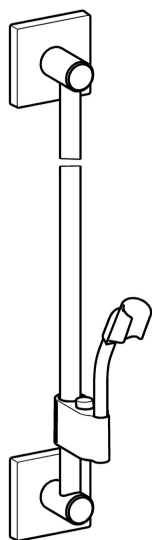

EAN: 4015474194274
static.hansa.com/44400100

- Riešenia pre sprchy
- Príslušenstvo
- Nástenná montáž
- Chróm
- Sprchová tyč s nastaviteľnou roztečou úchyty
- Flexibilná dĺžka / Môže sa skrátiť

Technické údaje

Náhradné diely

SP44410100

	Názov	Kód
2	Držiak Ukončené	59913712
2.1	Držiak Ukončené	59913713
2.2	Krytka	59913422
2.5	Krycí diel, 75x75 mm	59913326
2.6	O-kružok, d 26x2	59913423
3	Jazdec/nosič sprchy, d 18 mm, (-2019) Ukončené	59913306
3	Jazdec/nosič sprchy, d 18 mm	59912781
N.I.	Sprchová hadica, L=1600 Saténová	54120500