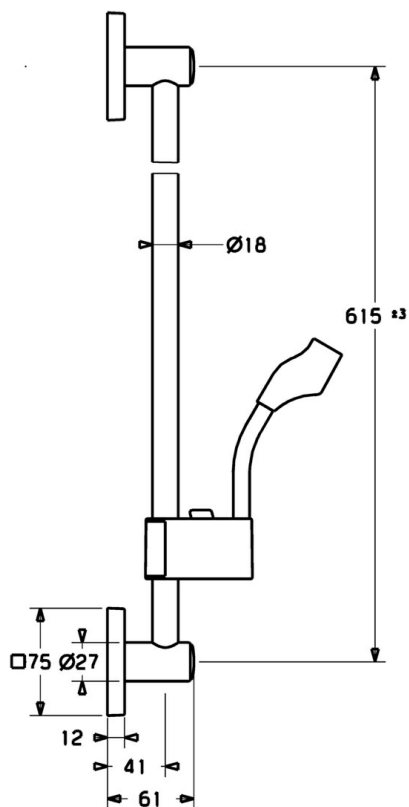

EAN: 4015474194274
static.hansa.com/44400100

- Riešenia pre sprchy
- Príslušenstvo
- Nástenná montáž
- Chróm
- Sprchová tyč s nastaviteľnou roztečou úchyty
- Flexibilná dĺžka / Môže sa skrátiť

Technické údaje

Náhradné diely

SP44410100

	Názov	Kód
2	Držiak Ukončené	59913712
2.1	Držiak Ukončené	59913713
2.2	Krytka	59913422
2.5	Krycí diel, 75x75 mm	59913326
2.6	O-kružok, d 26x2	59913423
3	Jazdec/nosič sprchy, d 18 mm, (-2019) Ukončené	59913306
3	Jazdec/nosič sprchy, d 18 mm	59912781
N.I.	Sprchová hadica, L=1600 Saténová	54120500