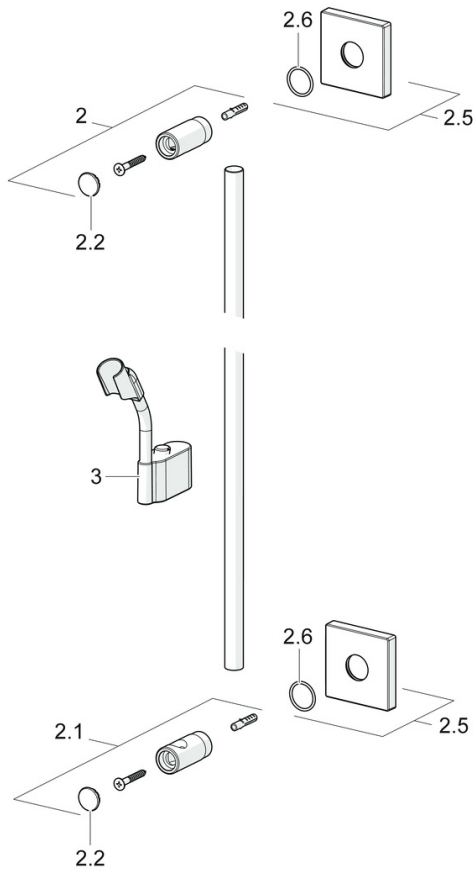

EAN: 4015474194274
static.hansa.com/44400100

- Douche oplossingen
- Hulpuitrustingen
- Wandmontage
- Chroom
- Verstelbare bevestiging glijstang
- Kan worden ingekort

Technische gegevens

Reserveonderdelen

SP44410100

	Naam	Code
2	Houder Chroom Stopgezet	59913712
2.1	Houder Chroom Stopgezet	59913713
2.2	Kap Chroom	59913422
2.5	Afdekplaat, 75x75 mm Chroom	59913326
2.6	O-ring, d 26x2	59913423
3	Schuifstuk, d 18 mm, (-2019) Stopgezet	59913306
3	Schuifstuk, d 18 mm Chroom	59912781
N.I.	Doucheslang, L=1600 Satijn	54120500