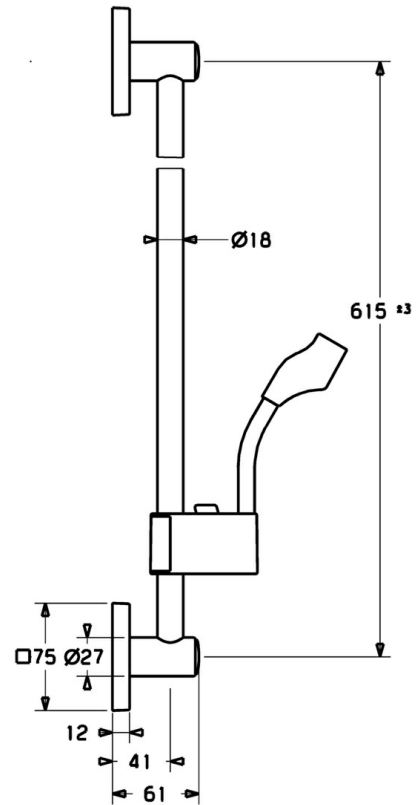

EAN: 4015474194274
static.hansa.com/44400100

- Douche oplossingen
- Hulpuitrustingen
- Wandmontage
- Chroom
- Verstelbare bevestiging glijstang
- Kan worden ingekort

Technische gegevens

Reserveonderdelen

SP44410100

	Naam	Code
2	Houder Chroom Stopgezet	59913712
2.1	Houder Chroom Stopgezet	59913713
2.2	Kap Chroom	59913422
2.5	Afdekplaat, 75x75 mm Chroom	59913326
2.6	O-ring, d 26x2	59913423
3	Schuifstuk, d 18 mm, (-2019) Stopgezet	59913306
3	Schuifstuk, d 18 mm Chroom	59912781
N.I.	Doucheslang, L=1600 Satijn	54120500