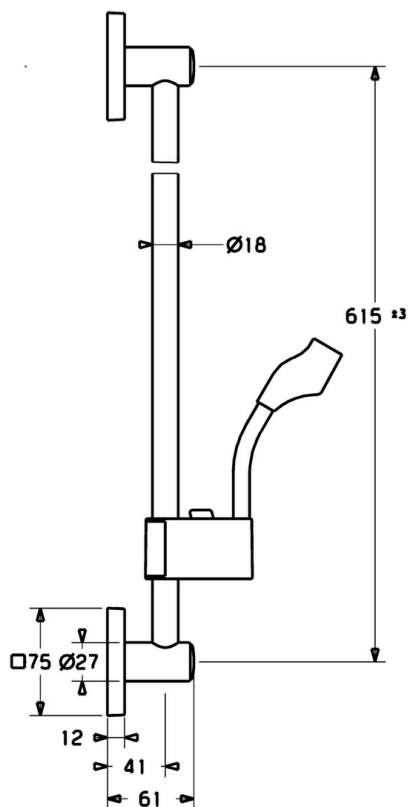

EAN: 4015474194274  
[static.hansa.com/44400100](http://static.hansa.com/44400100)

- Solutions de douche
- Equipement auxiliaire
- Montage mural
- Chrome
- Support de douchette réglable
- Peut être raccourci

### Caractéristiques techniques

## Pièces de rechange

### SP44410100

Nom	Code	
2	Titulaire Arrêté	59913712
2.1	Titulaire Arrêté	59913713
2.2	Cache	59913422
2.5	Rosaces, 75x75 mm	59913326
2.6	Joint, d 26x2	59913423
3	Curseur pour barre, d 18 mm, (-2019) Arrêté	59913306
3	Curseur pour barre, d 18 mm	59912781
N.I.	Flexible, L=1600 Satin	54120500