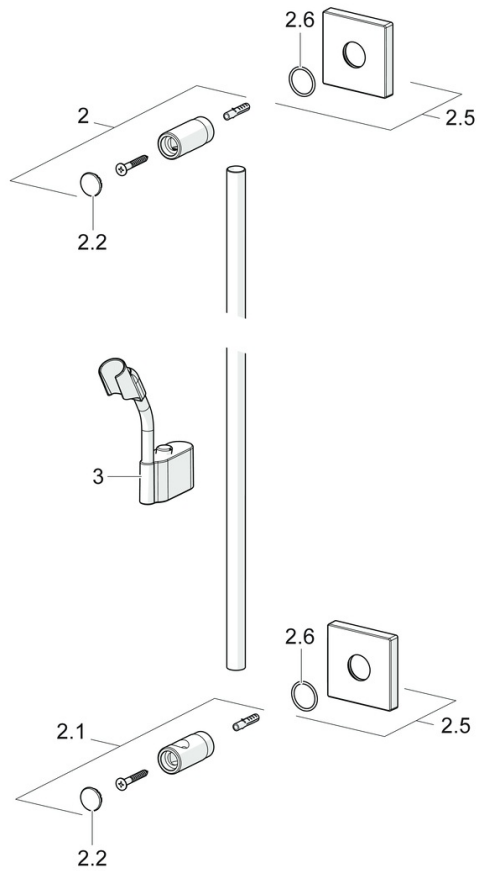

EAN: 4015474194274  
[static.hansa.com/44400100](http://static.hansa.com/44400100)

- Solutions de douche
- Equipement auxiliaire
- Montage mural
- Chrome
- Support de douchette réglable
- Peut être raccourci

### Caractéristiques techniques

## Pièces de rechange

### SP44410100

Nom	Code	
2	Titulaire Arrêté	59913712
2.1	Titulaire Arrêté	59913713
2.2	Cache	59913422
2.5	Rosaces, 75x75 mm	59913326
2.6	Joint, d 26x2	59913423
3	Curseur pour barre, d 18 mm, (-2019) Arrêté	59913306
3	Curseur pour barre, d 18 mm	59912781
N.I.	Flexible, L=1600 Satin	54120500