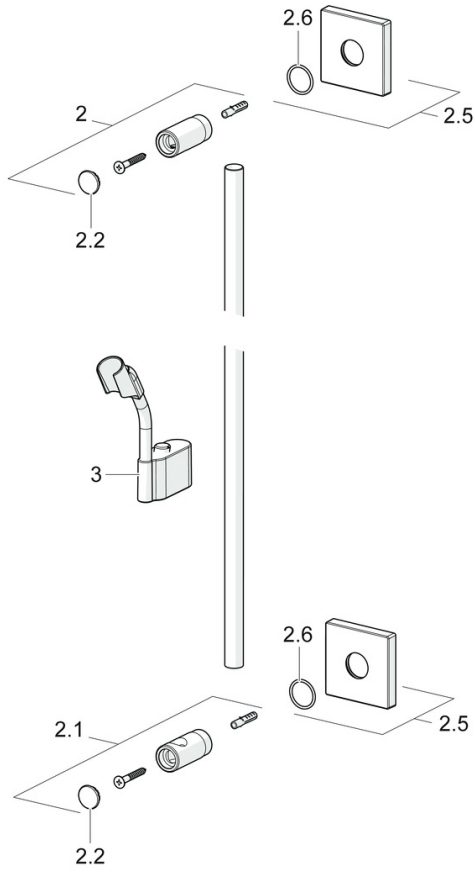

EAN: 4015474194274  
[static.hansa.com/44400100](https://static.hansa.com/44400100)

- Dusche
- Zubehör
- Wandmontage
- Chrom
- Verstellbare Brausestangehalterung
- Kürzbar

## Ersatzteile

### SP44410100

	Name	Art.-Nr.
2	Halter Ausgelaufen	59913712
2.1	Halter Ausgelaufen	59913713
2.2	Abdeckung	59913422
2.5	Deckplatte, 75x75 mm	59913326
2.6	O-Ring, d 26x2	59913423
3	Schieber für Wandstange, d 18 mm, (-2019) Ausgelaufen	59913306
3	Schieber, d 18 mm	59912781
N.I.	Brauseschlauch, L=1600 Satin	54120500