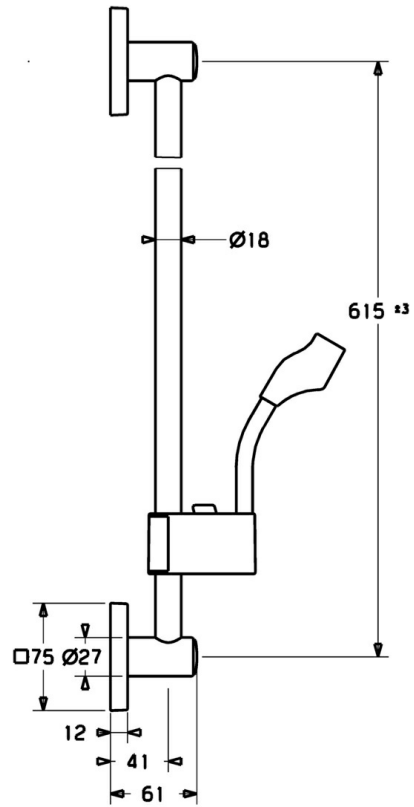

EAN: 4015474194274  
[static.hansa.com/44400100](https://static.hansa.com/44400100)

- Dusche
- Zubehör
- Wandmontage
- Chrom
- Verstellbare Brausestangehalterung
- Kürzbar

### Technische Daten

## Ersatzteile

### SP44410100

	Name	Art.-Nr.
2	Halter Ausgelaufen	59913712
2.1	Halter Ausgelaufen	59913713
2.2	Abdeckung	59913422
2.5	Deckplatte, 75x75 mm	59913326
2.6	O-Ring, d 26x2	59913423
3	Schieber für Wandstange, d 18 mm, (-2019) Ausgelaufen	59913306
3	Schieber, d 18 mm	59912781
N.I.	Brauseschlauch, L=1600 Satin	54120500