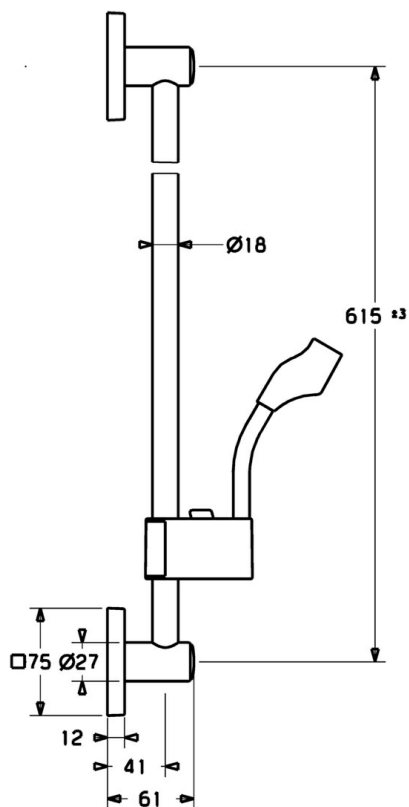

EAN: 4015474194274
static.hansa.com/44400100

- Řešení pro sprchy
- Příslušenství
- Montáž na zeď
- Chrom
- Sprchová tyč s nastavitelnou roztečí úchytů
- Flexibilní délka / Lze zkrátit

Technické údaje

Náhradní díly

SP44410100

Název	Kód
2 Držák Ukončeno	59913712
2.1 Držák Ukončeno	59913713
2.2 Kryt	59913422
2.5 Krycí díl, 75x75 mm	59913326
2.6 O-kroužek, d 26x2	59913423
3 Jezdec sprchy, d 18 mm, (-2019) Ukončeno	59913306
3 Jezdec sprchy, d 18 mm	59912781
N.I. Sprchová hadice, L=1600 Saténová	54120500