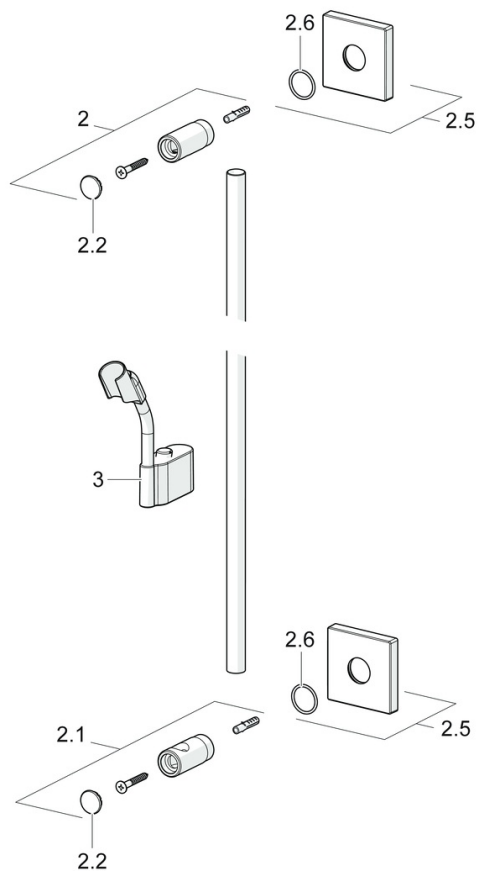

EAN: 4015474194274
static.hansa.com/44400100

- Řešení pro sprchy
- Příslušenství
- Montáž na zeď
- Chrom
- Sprchová tyč s nastavitelnou roztečí úchytů
- Flexibilní délka / Lze zkrátit

Technické údaje

Náhradní díly

SP44410100

Název	Kód
2 Držák Ukončeno	59913712
2.1 Držák Ukončeno	59913713
2.2 Kryt	59913422
2.5 Krycí díl, 75x75 mm	59913326
2.6 O-kroužek, d 26x2	59913423
3 Jezdec sprchy, d 18 mm, (-2019) Ukončeno	59913306
3 Jezdec sprchy, d 18 mm	59912781
N.I. Sprchová hadice, L=1600 Saténová	54120500