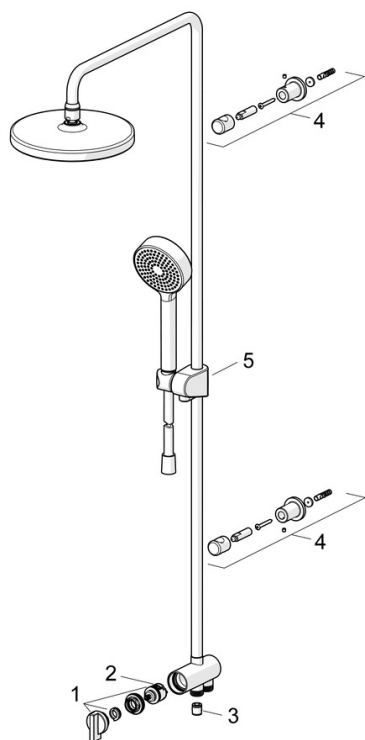

EAN: 4057304010989
static.hansa.com/44390200

- Riešenia pre sprchy
- Nástenná montáž
- Chróm
- Otočný prepínač
- Ručná sprcha, Sprchová tyč, Hlavová sprcha, Sprchová tyč s nastaviteľnou roztečou úchytov, Sprchová hadica (1750 mm), Variabilné montážne body, Otočné pripojenie guľového kĺbu, Technológia proti usadeninám (ľahko sa čistí)
- Normálny – Rovnomerný a jemný prúd vody, Osviežujúci – Silný prúd vody, aktivuje a osviežuje telo, Relaxačný – Jemný prúd vody, príjemný pre celé telo
- Spätný ventil (-y)
- Pripojovacie diely priame, Priame pripojenie, Vonkajší závit
- Flexibilná dĺžka / Môže sa skrátiť
- 3-prúdová

Technické údaje

Vlastnosti prietoku

Prietok pri tlaku 3 bar	15.0 / 15.6 l/min
Pokles tlaku pri prietoku (0,2 l/s)	1.8 bar

Technické vlastnosti

Veľkosť DN (menovitý rozmer)	DN15
Dodávka teplej vody	max. +65°C
Pracovný tlak	1-10 bar
Spojovacia veľkosť	G1/2
Projection	407 mm
Spätná klapka (STN EN 1717)	EB
Materiál	Mosadz

Predpisy

Norma EN	EN 1112, EN 1113
Trieda hlučnosti	I (ISO 3822)

Schválenia a Prehlásenia

Vyhlásenie o zhode	DoC
--------------------	------------

Náhradné diely

SP44380200

	Názov	Kód
01	Prepínač	59914119
02	Prepínač	59914183
03	Spätný ventil, DN15	59914250
04	Držiak sprchy potrubia	59914773
05	Jazdec/nosič sprchy	59914392
N.I.	Sprchová hadica, L=1000, G1/2xG1/2	59913813