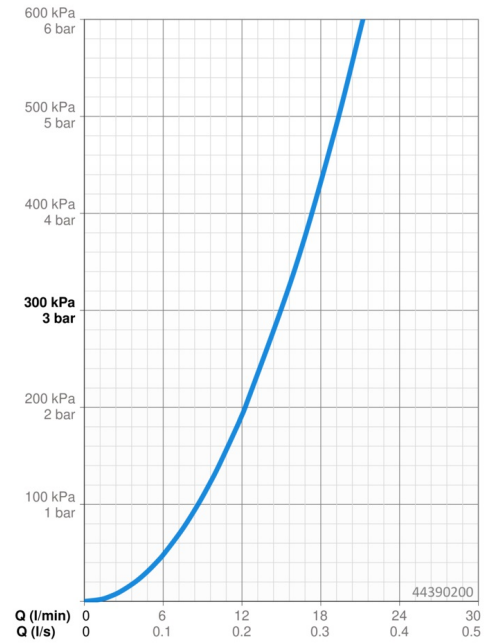

Technické údaje

Vlastnosti prietoku

Prietok pri tlaku 3 bar	15.0 / 15.6 l/min
Pokles tlaku pri prietoku (0,2 l/s)	1.8 bar

Technické vlastnosti

Veľkosť DN (menovitý rozmer)	DN15
Dodávka teplej vody	max. +65°C
Pracovný tlak	1-10 bar
Spojovacia veľkosť	G1/2
Projection	407 mm
Spätná klapka (STN EN 1717)	EB
Materiál	Mosadz

Predpisy

Norma EN	EN 1112, EN 1113
Trieda hlučnosti	I (ISO 3822)

Schválenia a Prehlásenia

Vyhlásenie o zhode	DoC