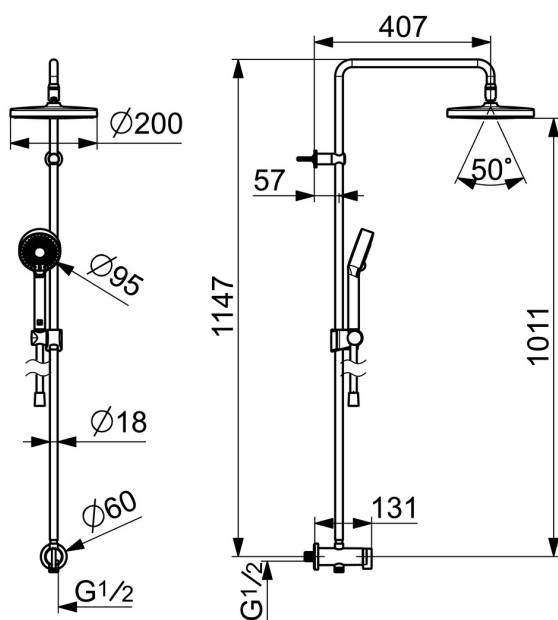

EAN: 4057304010989
static.hansa.com/44390200

- Riešenia pre sprchy
- Nástenná montáž
- Chróm
- Otočný prepínač
- Ručná sprcha, Sprchová tyč, Hlavová sprcha, Sprchová tyč s nastaviteľnou roztečou úchytov, Sprchová hadica (1750 mm), Variabilné montážne body, Otočné pripojenie guľového kĺbu, Technológia proti usadeninám (ľahko sa čistí)
- Normálny – Rovnomerný a jemný prúd vody, Osviežujúci – Silný prúd vody, aktivuje a osviežuje telo, Relaxačný – Jemný prúd vody, príjemný pre celé telo
- Spätný ventil (-y)
- Pripojovacie diely priame, Priame pripojenie, Vonkajší závit
- Flexibilná dĺžka / Môže sa skrátiť
- 3-prúdová

Technické údaje

Vlastnosti prietoku

Prietok pri tlaku 3 bar	15.0 / 15.6 l/min
Pokles tlaku pri prietoku (0,2 l/s)	1.8 bar

Technické vlastnosti

Veľkosť DN (menovitý rozmer)	DN15
Dodávka teplej vody	max. +65°C
Pracovný tlak	1-10 bar
Spojovacia veľkosť	G1/2
Projection	407 mm
Spätná klapka (STN EN 1717)	EB
Materiál	Mosadz

Predpisy

Norma EN	EN 1112, EN 1113
Trieda hlučnosti	I (ISO 3822)

Schválenia a Prehlásenia

Vyhlásenie o zhode	DoC
--------------------	------------

Náhradné diely

SP44380200

	Názov	Kód
01	Prepínač	59914119
02	Prepínač	59914183
03	Spätný ventil, DN15	59914250
04	Držiak sprchy potrubia	59914773
05	Jazdec/nosič sprchy	59914392
N.I.	Sprchová hadica, L=1000, G1/2xG1/2	59913813