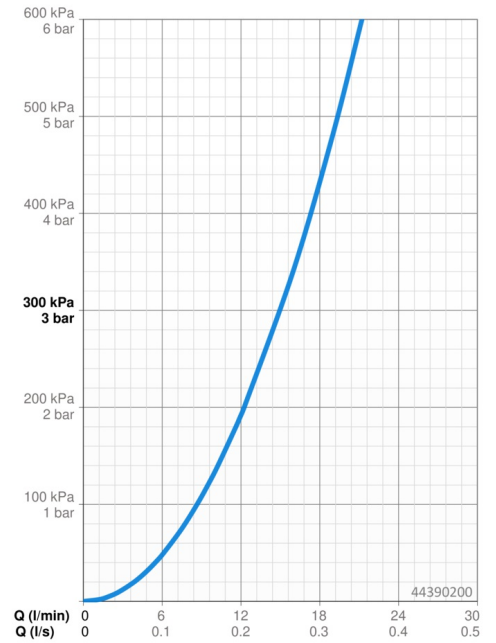

Technische gegevens

Doorstromingseigenschappen

Doorstroomhoeveelheid bij 3 bar	15.0 / 15.6 l/min
Drukverlies bij doorstroomhoeveelheid (0,2 l/s)	1.8 bar

Technische eigenschappen

DN-maat	DN15
Warmwatertoevoer	max. +65°C
Werkdruk	1-10 bar
Aansluitmaat	G1/2
Projection	407 mm
Terugstroom beveiliging (EN1717)	EB
Materiaal	brass

Voorschriften

EN-norm	EN 1112, EN 1113
Geluidsklasse	I (ISO 3822)

Toestemmingen en Verklaringen

Verklaring van overeenstemming	DoC