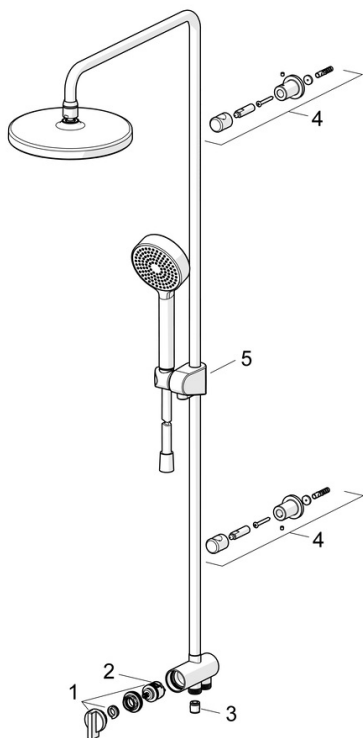

Reserveonderdelen

SP44380200

	Naam	Code
01	Omsteller	59914119
02	Omsteller	59914183
03	Terugslagklep, DN15	59914250
04	Douchearm houder Chroom	59914773
05	Schuifstuk Chroom	59914392
N.I.	Doucheslang, L=1000, G1/2xG1/2	59913813