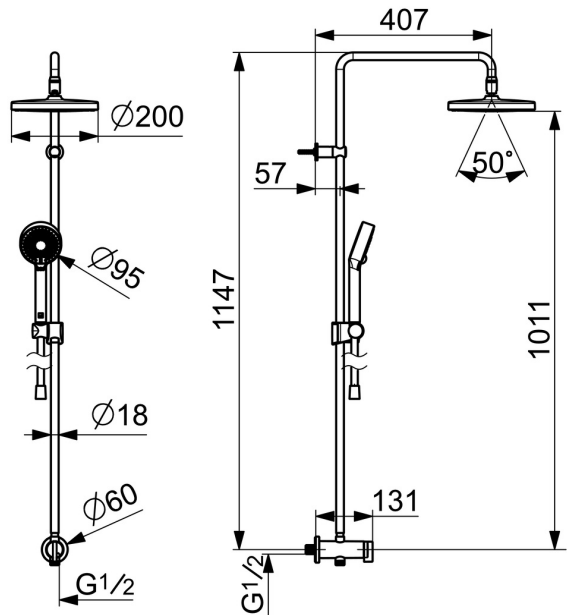

EAN: 4057304010989
static.hansa.com/44390200

- Douche oplossingen
- Wandmontage
- Chroom
- Draaiknop omstelling
- Handdouche, Glijstang, Hoofddouche, Verstelbare bevestiging glijstang, Doucheslang (1750 mm), Variabele montage punten, Draaibaar kogelscharnier, Beschermtechnologie tegen kalkaanslag
- Normaal – gelijkmatige en zachte waterstroom, Verkwikkend – sterke waterstroom, activeert en verfrist het lichaam, Ontspannend – zachte waterstroom, aangenaam voor het hele lichaam
- Terugslagklep
- Rechte aansluitkoppelingen, Directe aansluiting, Buitendraad
- Kan worden ingekort
- 3-stralig

Technische gegevens

Doorstromingseigenschappen

Doorstroomhoeveelheid bij 3 bar	15.0 / 15.6 l/min
Drukverlies bij doorstroomhoeveelheid (0,2 l/s)	1.8 bar

Technische eigenschappen

DN-maat	DN15
Warmwatertoevoer	max. +65°C
Werkdruk	1-10 bar
Aansluitmaat	G1/2
Projection	407 mm
Terugstroom beveiliging (EN1717)	EB
Materiaal	brass

	Naam	Code
01	Omsteller	59914119
02	Omsteller	59914183
03	Terugslagklep, DN15	59914250
04	Douchearm houder Chroom	59914773
05	Schuifstuk Chroom	59914392
N.I.	Doucheslang, L=1000, G1/2xG1/2	59913813