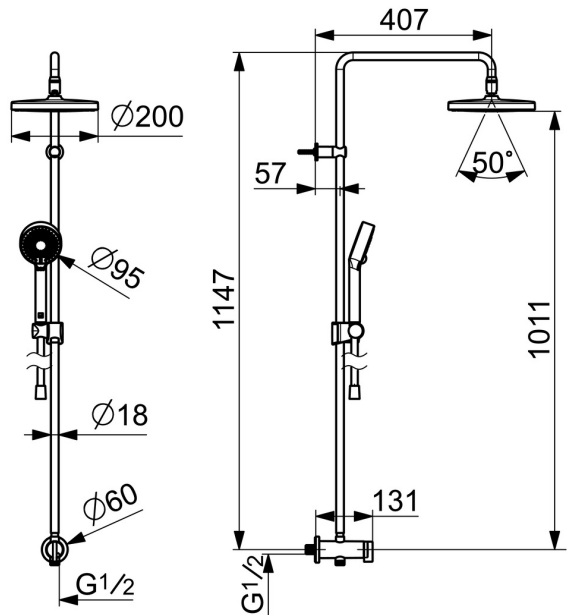

EAN: 4057304010989
static.hansa.com/44390200

- Dusche
- Wandmontage
- Chrom
- Drehumsteller, druckunabhängig
- Handbrause, Brausestange, Kopfbrause, Verstellbare Brausestangehalterung, Brauseschlauch (1750 mm), Variable Montagemöglichkeit, Schwenkbares Kugelgelenk, Anti-Kalk-Technik
- Normal – Gleichmäßiger und weicher Wasserstrahl, Erfrischend – Starker Wasserstrahl, aktiviert und erfrischt den Körper, Entspannend – Sanfter Wasserstrahl, angenehm für den ganzen Körper
- Rückflussverhinderer
- Gerade Wandanschlüsse, direkter Anschluss, Außengewinde
- Kürzbar
- 3-strahlig

Technische Daten

Durchflusseigenschaften

Durchfluss bei 3 bar	15.0 / 15.6 l/min
Druckverlust bei einem Durchfluss von 0,2 l/s	1.8 bar

Technische Eigenschaften

DN-Größe (Nennmaß)	DN15
Warmwasserversorgung	max. +65°C
Arbeitsdruck	1-10 bar
Anschlussgröße	G1/2
Ausladung	407 mm
Sicherungseinrichtung (EN1717)	EB
Werkstoff	Messing

Vorschriften

EN Standard	EN 1112, EN 1113
Geräuschklasse	I (ISO 3822)

Zulassungen und Deklarationen

Konformitätserklärung	DoC
-----------------------	------------

Ersatzteile

SP44380200

	Name	Art.-Nr.
01	Umsteller, automatisch	59914119
02	Umstellung	59914183
03	RV-Patrone, DN15	59914250
04	Duschrohr-Halter	59914773
05	Schieber	59914392
N.I.	Brauseschlauch, L=1000, G1/2xG1/2	59913813