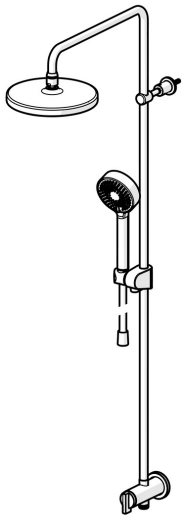

EAN: 4057304010989
static.hansa.com/44390200

- Dusche
- Wandmontage
- Chrom
- Drehumsteller, druckunabhängig
- Handbrause, Brausestange, Kopfbrause, Verstellbare Brausestangehalterung, Brauseschlauch (1750 mm), Variable Montagemöglichkeit, Schwenkbares Kugelgelenk, Anti-Kalk-Technik
- Normal – Gleichmäßiger und weicher Wasserstrahl, Erfrischend – Starker Wasserstrahl, aktiviert und erfrischt den Körper, Entspannend – Sanfter Wasserstrahl, angenehm für den ganzen Körper
- Rückflussverhinderer
- Gerade Wandanschlüsse, direkter Anschluss, Außengewinde
- Kürzbar
- 3-strahlig

Technische Daten

Durchflusseigenschaften

Durchfluss bei 3 bar	15.0 / 15.6 l/min
Druckverlust bei einem Durchfluss von 0,2 l/s	1.8 bar

Technische Eigenschaften

DN-Größe (Nennmaß)	DN15
Warmwasserversorgung	max. +65°C
Arbeitsdruck	1-10 bar
Anschlussgröße	G1/2
Ausladung	407 mm
Sicherungseinrichtung (EN1717)	EB
Werkstoff	Messing