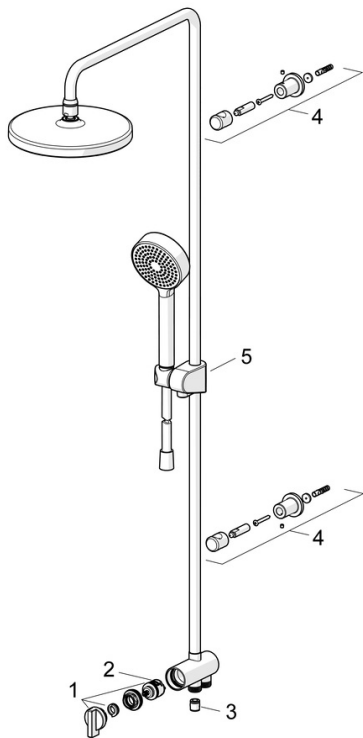

EAN: 4057304010989
static.hansa.com/44390200

- Dusche
- Wandmontage
- Chrom
- Drehumsteller, druckunabhängig
- Handbrause, Brausestange, Kopfbrause, Verstellbare Brausestangehalterung, Brauseschlauch (1750 mm), Variable Montagemöglichkeit, Schwenkbares Kugelgelenk, Anti-Kalk-Technik
- Normal – Gleichmäßiger und weicher Wasserstrahl, Erfrischend – Starker Wasserstrahl, aktiviert und erfrischt den Körper, Entspannend – Sanfter Wasserstrahl, angenehm für den ganzen Körper
- Rückflussverhinderer
- Gerade Wandanschlüsse, direkter Anschluss, Außengewinde
- Kürzbar
- 3-strahlig

Technische Daten

Durchflusseigenschaften

Durchfluss bei 3 bar	15.0 / 15.6 l/min
Druckverlust bei einem Durchfluss von 0,2 l/s	1.8 bar

Technische Eigenschaften

DN-Größe (Nennmaß)	DN15
Warmwasserversorgung	max. +65°C
Arbeitsdruck	1-10 bar
Anschlussgröße	G1/2
Ausladung	407 mm
Sicherungseinrichtung (EN1717)	EB
Werkstoff	Messing

Vorschriften

EN Standard	EN 1112, EN 1113
Geräuschklasse	I (ISO 3822)

Zulassungen und Deklarationen

Konformitätserklärung	DoC
-----------------------	------------

Ersatzteile

SP44380200

	Name	Art.-Nr.
01	Umsteller, automatisch	59914119
02	Umstellung	59914183
03	RV-Patrone, DN15	59914250
04	Duschrohr-Halter	59914773
05	Schieber	59914392
N.I.	Brauseschlauch, L=1000, G1/2xG1/2	59913813