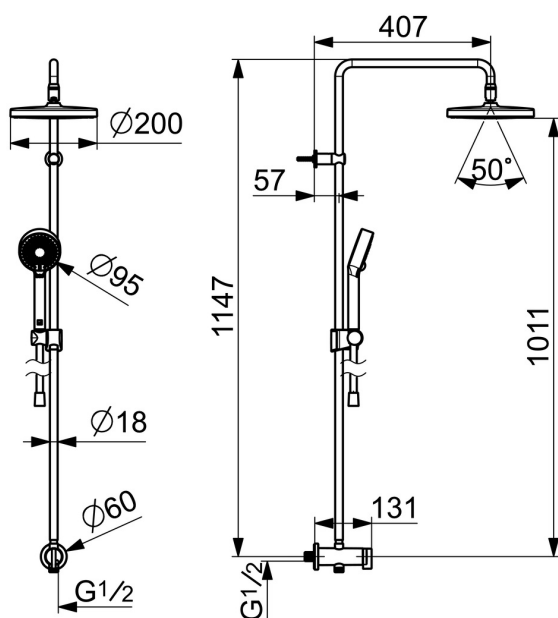

EAN: 4057304010989
static.hansa.com/44390200

- Řešení pro sprchy
- Montáž na zeď
- Chrom
- Otočný přepínač
- Ruční sprcha, Sprchová tyč, Hlavová sprcha, Sprchová tyč s nastavitelnou roztečí úchytů, Sprchová hadice (1750 mm), Variabilní montážní body, Otočné připojení kulového kloubu, Technologie proti usazeninám (snadno se čistí)
- Normální - Rovnoměrný a jemný proud vody, Osvěžující - Silný proud vody, aktivuje a osvěžuje tělo, Relaxační - Jemný proud vody, příjemný pro celé tělo
- Zpětný ventil (-y)
- Připojné kusy přímé, Přímé připojení, Vnější závit
- Flexibilní délka / Lze zkrátit
- 3 proudy

Technické údaje

Vlastnosti průtoku

Průtokové množství při 3 bar	15.0 / 15.6 l/min
Tlaková ztráta při průtoku (0,2 l/s)	1.8 bar

Technické vlastnosti

Velikost DN (jmenovitý rozměr)	DN15
Zdroj teplé vody	max. +65°C
Pracovní tlak	1-10 bar
Velikost přípojky	G1/2
Projection	407 mm
Zabezpečení proti zpětnému toku (ČSN EN 1717)	EB
Materiál	Mosaz

Předpisy

Norma EN	EN 1112, EN 1113
Třída hlučnosti	I (ISO 3822)

Schválení a Prohlášení

Prohlášení o shodě	DoC
--------------------	------------

Náhradní díly

SP44380200

	Název	Kód
01	Přepínač	59914119
02	Přepínač	59914183
03	Zpětný ventil, DN15	59914250
04	Shower pipe holder	59914773
05	Jezdec sprchy	59914392
N.I.	Sprchová hadice, L=1000, G1/2xG1/2	59913813