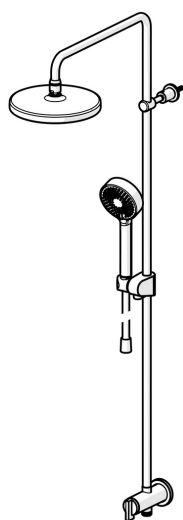

EAN: 4057304010989
static.hansa.com/44390200

- Řešení pro sprchy
- Montáž na zeď
- Chrom
- Otočný přepínač
- Ruční sprcha, Sprchová tyč, Hlavová sprcha, Sprchová tyč s nastavitelnou roztečí úchytů, Sprchová hadice (1750 mm), Variabilní montážní body, Otočné připojení kulového kloubu, Technologie proti usazeninám (snadno se čistí)
- Normální - Rovnoměrný a jemný proud vody, Osvěžující - Silný proud vody, aktivuje a osvěžuje tělo, Relaxační - Jemný proud vody, příjemný pro celé tělo
- Zpětný ventil (-y)
- Připojné kusy přímé, Přímé připojení, Vnější závit
- Flexibilní délka / Lze zkrátit
- 3 proudy

Technické údaje

Vlastnosti průtoku

Průtokové množství při 3 bar	15.0 / 15.6 l/min
Tlaková ztráta při průtoku (0,2 l/s)	1.8 bar

Technické vlastnosti

Velikost DN (jmenovitý rozměr)	DN15
Zdroj teplé vody	max. +65°C
Pracovní tlak	1-10 bar
Velikost přípojky	G1/2
Projection	407 mm
Zabezpečení proti zpětnému toku (ČSN EN 1717)	EB
Materiál	Mosaz

Předpisy

Norma EN	EN 1112, EN 1113
Třída hlučnosti	I (ISO 3822)

Schválení a Prohlášení

Prohlášení o shodě	DoC
--------------------	------------

Náhradní díly

SP44380200

	Název	Kód
01	Přepínač	59914119
02	Přepínač	59914183
03	Zpětný ventil, DN15	59914250
04	Shower pipe holder	59914773
05	Jezdec sprchy	59914392
N.I.	Sprchová hadice, L=1000, G1/2xG1/2	59913813