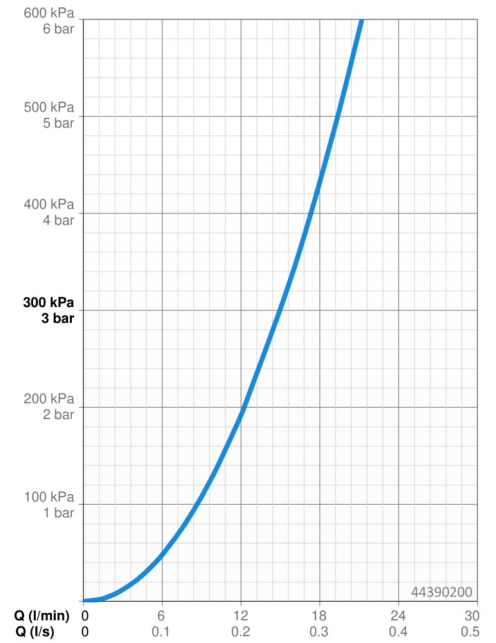

Technické údaje

Vlastnosti průtoku

Průtokové množství při 3 bar	15.0 / 15.6 l/min
Tlaková ztráta při průtoku (0,2 l/s)	1.8 bar

Technické vlastnosti

Velikost DN (jmenovitý rozměr)	DN15
Zdroj teplé vody	max. +65°C
Pracovní tlak	1-10 bar
Velikost přípojky	G1/2
Projection	407 mm
Zabezpečení proti zpětnému toku (ČSN EN 1717)	EB
Materiál	Mosaz

Předpisy

Norma EN	EN 1112, EN 1113
Třída hlučnosti	I (ISO 3822)

Schválení a Prohlášení

Prohlášení o shodě	DoC