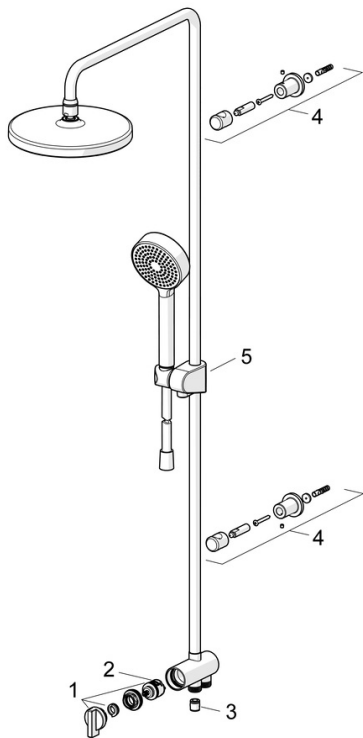

EAN: 4057304010989
static.hansa.com/44390200

- Řešení pro sprchy
- Montáž na zeď
- Chrom
- Otočný přepínač
- Ruční sprcha, Sprchová tyč, Hlavová sprcha, Sprchová tyč s nastavitelnou roztečí úchytů, Sprchová hadice (1750 mm), Variabilní montážní body, Otočné připojení kulového kloubu, Technologie proti usazeninám (snadno se čistí)
- Normální - Rovnoměrný a jemný proud vody, Osvěžující - Silný proud vody, aktivuje a osvěžuje tělo, Relaxační - Jemný proud vody, příjemný pro celé tělo
- Zpětný ventil (-y)
- Připojné kusy přímé, Přímé připojení, Vnější závit
- Flexibilní délka / Lze zkrátit
- 3 proudy

Technické údaje

Vlastnosti průtoku

Průtokové množství při 3 bar	15.0 / 15.6 l/min
Tlaková ztráta při průtoku (0,2 l/s)	1.8 bar

Technické vlastnosti

Velikost DN (jmenovitý rozměr)	DN15
Zdroj teplé vody	max. +65°C
Pracovní tlak	1-10 bar
Velikost přípojky	G1/2
Projection	407 mm
Zabezpečení proti zpětnému toku (ČSN EN 1717)	EB
Materiál	Mosaz

Předpisy

Norma EN	EN 1112, EN 1113
Třída hlučnosti	I (ISO 3822)

Schválení a Prohlášení

Prohlášení o shodě	DoC
--------------------	------------

Náhradní díly

SP44380200

	Název	Kód
01	Přepínač	59914119
02	Přepínač	59914183
03	Zpětný ventil, DN15	59914250
04	Shower pipe holder	59914773
05	Jezdec sprchy	59914392
N.I.	Sprchová hadice, L=1000, G1/2xG1/2	59913813