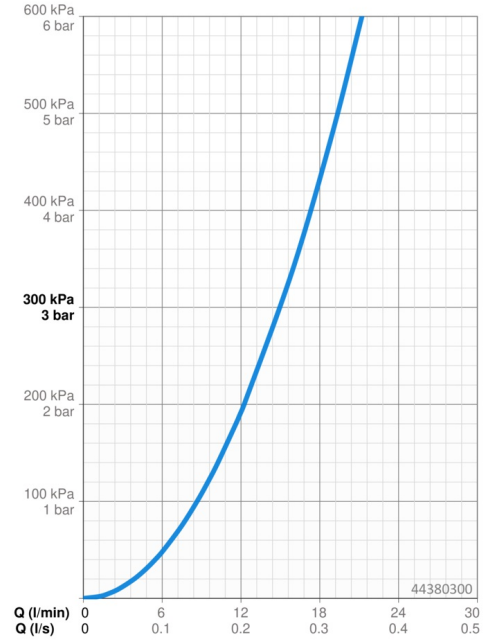

Technische gegevens

Doorstromingseigenschappen

Doorstroomhoeveelheid bij 3 bar	15.0 / 15.6 l/min
Drukverlies bij doorstroomhoeveelheid (0,2 l/s)	1.8 bar

Technische eigenschappen

DN-maat	DN15
Warmwatertoevoer	max. +70°C
Werkdruk	1-10 bar
Aansluitmaat	G1/2
Projection	407 mm
Terugstroom beveiliging (EN1717)	EB
Materiaal	brass

Voorschriften

EN-norm	EN 1112, EN 1113
Geluidsklasse	I (ISO 3822)

Toestemmingen en Verklaringen

Verklaring van overeenstemming	DoC