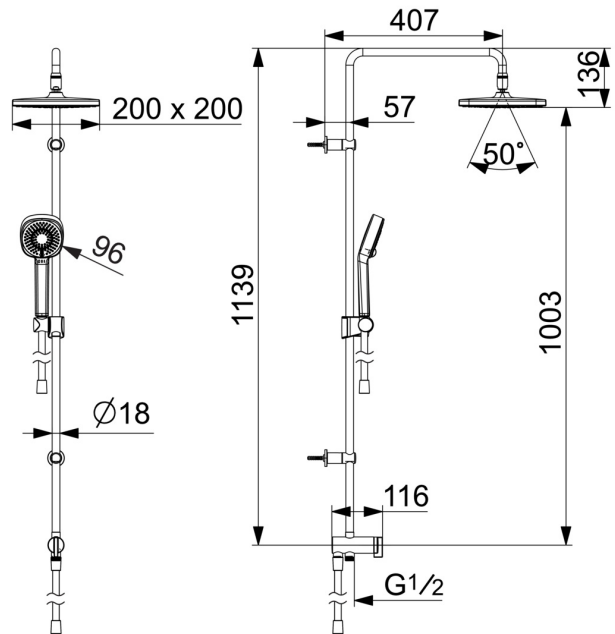

EAN: 4057304015953
static.hansa.com/44380300

- Douche oplossingen
- Wandmontage
- Chrom
- Draaiknop omstelling
- Handdouche, Glijstang, Hoofddouche, Verstelbare bevestiging glijstang, Doucheslang (1750 mm), Eco debiet control, Variabele montage punten, Draaibaar kogelscharnier, Beschermttechnologie tegen kalkaanslag
- Normaal – gelijkmatige en zachte waterstroom, Verklikkend – sterke waterstroom, activeert en verfrist het lichaam, Ontspannend – zachte waterstroom, aangenaam voor het hele lichaam
- Terugslagklep
- Flexibele aansluitlang(en)
- Kan worden ingekort
- 3-stralig

Technische gegevens

Doorstromingseigenschappen

Doorstroomhoeveelheid bij 3 bar	15.0 / 15.6 l/min
Drukverlies bij doorstroomhoeveelheid (0,2 l/s)	1.8 bar

Technische eigenschappen

DN-maat	DN15
Warmwatertoevoer	max. +70°C
Werkdruk	1-10 bar
Aansluitmaat	G1/2
Projection	407 mm
Terugstroom beveiliging (EN1717)	EB
Materiaal	brass

	Naam	Code
01	Omsteller	59914119
02	Omsteller	59914183
03	Terugslagklep, DN15	59914250
04	Douchearm houder Chroom	59914773
05	Schuifstuk Chroom	59914392
N.I.	Doucheslang, L=1000, G1/2xG1/2	59913813