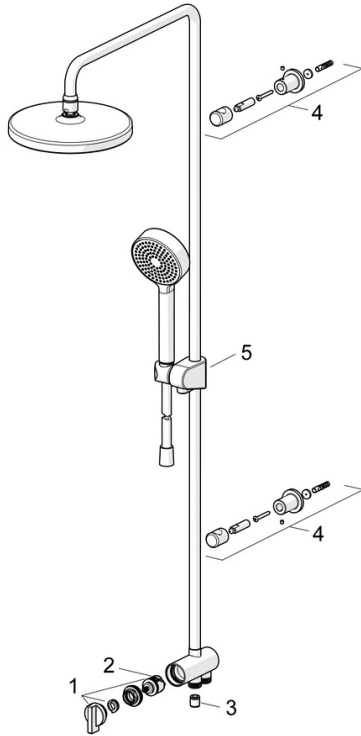

Reserveonderdelen

SP44380200

	Naam	Code
01	Omsteller	59914119
02	Omsteller	59914183
03	Terugslagklep, DN15	59914250
04	Douchearm houder Chroom	59914773
05	Schuifstuk Chroom	59914392
N.I.	Doucheslang, L=1000, G1/2xG1/2	59913813