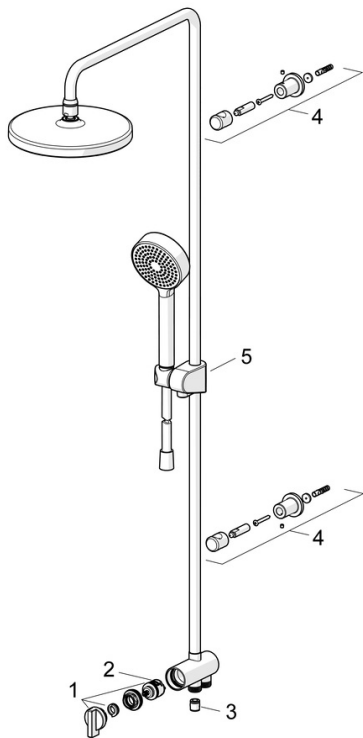

SP44380200

	Name	Art.-Nr.
01	Umsteller, automatisch	59914119
02	Umstellung	59914183
03	RV-Patrone, DN15	59914250
04	Duschrohr-Halter	59914773
05	Schieber	59914392
N.I.	Brauseschlauch, L=1000, G1/2xG1/2	59913813