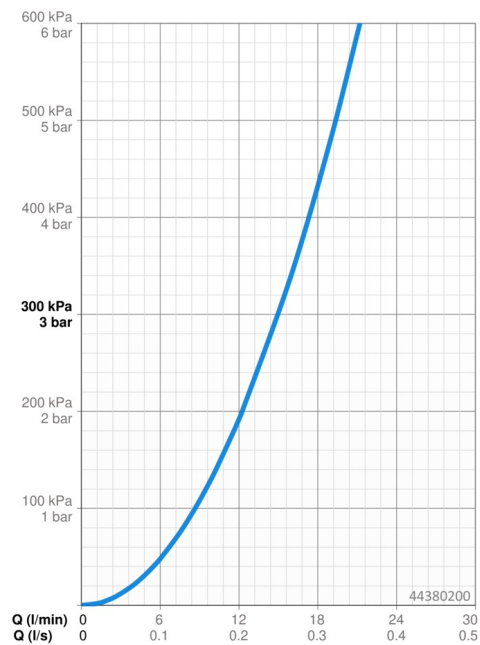

Technické údaje

Vlastnosti prietoku

Prietok pri tlaku 3 bar	15.0 / 15.6 l/min
Pokles tlaku pri prietoku (0,2 l/s)	1.8 bar

Technické vlastnosti

Veľkosť DN (menovitý rozmer)	DN15
Dodávka teplej vody	max. +70°C
Pracovný tlak	1-10 bar
Spojovacia veľkosť	G1/2
Projection	407 mm
Spätná klapka (STN EN 1717)	EB
Materiál	Mosadz

Predpisy

Norma EN	EN 1112, EN 1113
Trieda hlučnosti	I (ISO 3822)

Schválenia a Prehlásenia

Vyhlásenie o zhode	DoC