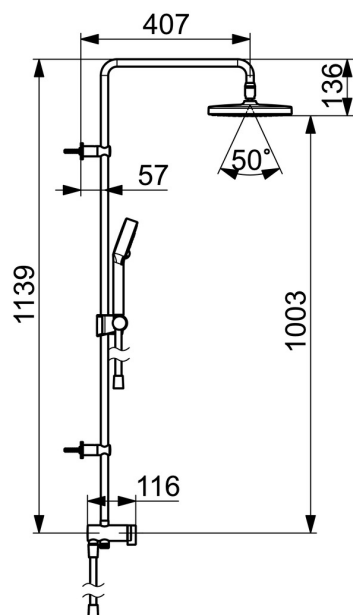

EAN: 4057304010996  
[static.hansa.com/44380200](http://static.hansa.com/44380200)

- Riešenia pre sprchy
- Nástenná montáž
- Chróm
- Otočný prepínač
- Ručná sprcha, Sprchová tyč, Hlavová sprcha, Sprchová tyč s nastaviteľnou roztečou úchytov, Sprchová hadica (1750 mm), Variabilné montážne body, Otočné pripojenie guľového kĺbu, Technológia proti usadeninám (ľahko sa čistí)
- Normálny – Rovnomerný a jemný prúd vody, Osviežujúci – Silný prúd vody, aktivuje a osviežuje telo, Relaxačný – Jemný prúd vody, príjemný pre celé telo
- Spätný ventil (-y)
- Flexibilné pripojovacie hadičky
- Flexibilná dĺžka / Môže sa skrátiť
- 3-prúdová

### Technické vlastnosti

Veľkosť DN (menovitý rozmer)	<b>DN15</b>
Dodávka teplej vody	<b>max. +70°C</b>
Pracovný tlak	<b>1-10 bar</b>
Spojovacia veľkosť	<b>G1/2</b>
Projection	<b>407 mm</b>
Spätná klapka (STN EN 1717)	<b>EB</b>
Materiál	<b>Mosadz</b>

### SP44380200

	Názov	Kód
01	Prepínač	59914119
02	Prepínač	59914183
03	Spätný ventil, DN15	59914250
04	Držiak sprchy potrubia	59914773
05	Jazdec/nosič sprchy	59914392
N.I.	Sprchová hadica, L=1000, G1/2xG1/2	59913813