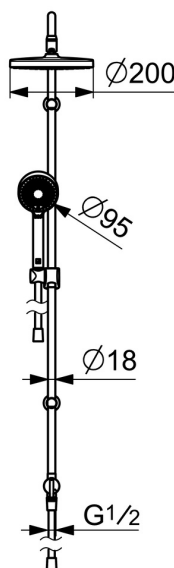

EAN: 4057304010996  
[static.hansa.com/44380200](http://static.hansa.com/44380200)

- Riešenia pre sprchy
- Nástenná montáž
- Chróm
- Otočný prepínač
- Ručná sprcha, Sprchová tyč, Hlavová sprcha, Sprchová tyč s nastaviteľnou roztečou úchytov, Sprchová hadica (1750 mm), Variabilné montážne body, Otočné pripojenie guľového kĺbu, Technológia proti usadeninám (ľahko sa čistí)
- Normálny – Rovnomerný a jemný prúd vody, Osviežujúci – Silný prúd vody, aktivuje a osviežuje telo, Relaxačný – Jemný prúd vody, príjemný pre celé telo
- Spätný ventil (-y)
- Flexibilné pripojovacie hadičky
- Flexibilná dĺžka / Môže sa skrátiť
- 3-prúdová

### Vlastnosti prietoku

Prietok pri tlaku 3 bar	<b>15.0 / 15.6 l/min</b>
Pokles tlaku pri prietoku (0,2 l/s)	<b>1.8 bar</b>

### Technické vlastnosti

Veľkosť DN (menovitý rozmer)	<b>DN15</b>
Dodávka teplej vody	<b>max. +70°C</b>
Pracovný tlak	<b>1-10 bar</b>
Spojovacia veľkosť	<b>G1/2</b>
Projection	<b>407 mm</b>
Spätná klapka (STN EN 1717)	<b>EB</b>
Materiál	<b>Mosadz</b>

### SP44380200

	Názov	Kód
01	Prepínač	59914119
02	Prepínač	59914183
03	Spätný ventil, DN15	59914250
04	Držiak sprchy potrubia	59914773
05	Jazdec/nosič sprchy	59914392
N.I.	Sprchová hadica, L=1000, G1/2xG1/2	59913813