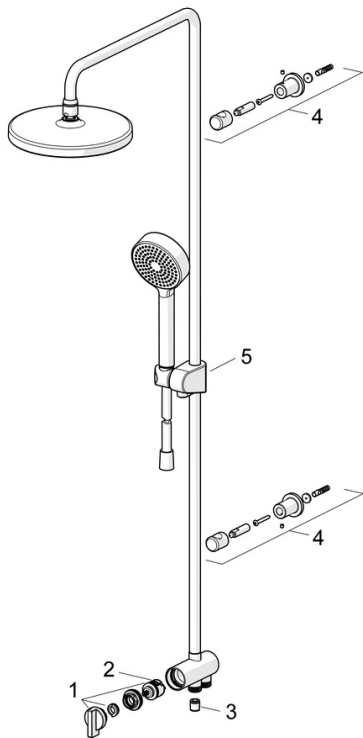

Náhradné diely

SP44380200

	Názov	Kód
01	Prepínač	59914119
02	Prepínač	59914183
03	Spätný ventil, DN15	59914250
04	Držiak sprchy potrubia	59914773
05	Jazdec/nosič sprchy	59914392
N.I.	Sprchová hadica, L=1000, G1/2xG1/2	59913813