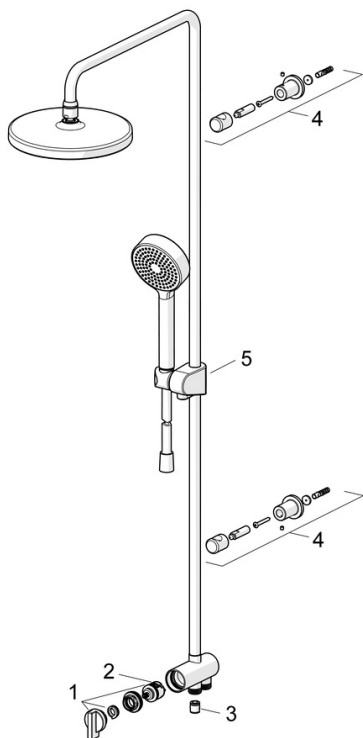

EAN: 4057304010996
static.hansa.com/44380200

- Dusche
- Wandmontage
- Chrom
- Drehumsteller, druckunabhängig
- Handbrause, Brausestange, Kopfbrause, Verstellbare Brausestangehalterung, Brauseschlauch (1750 mm), Variable Montagemöglichkeit, Schwenkbares Kugelgelenk, Anti-Kalk-Technik
- Normal – Gleichmäßiger und weicher Wasserstrahl, Erfrischend – Starker Wasserstrahl, aktiviert und erfrischt den Körper, Entspannend – Sanfter Wasserstrahl, angenehm für den ganzen Körper
- Rückflussverhinderer
- Anschluss über flexible Druckschläuche
- Kürzbar
- 3-strahlig

Technische Daten

Durchflusseigenschaften

Durchfluss bei 3 bar	15.0 / 15.6 l/min
Druckverlust bei einem Durchfluss von 0,2 l/s	1.8 bar

Technische Eigenschaften

DN-Größe (Nennmaß)	DN15
Warmwasserversorgung	max. +70°C
Arbeitsdruck	1-10 bar
Anschlussgröße	G1/2
Ausladung	407 mm
Sicherungseinrichtung (EN1717)	EB
Werkstoff	Messing

Vorschriften

EN Standard	EN 1112, EN 1113
Geräuschklasse	I (ISO 3822)

Zulassungen und Deklarationen

Konformitätserklärung	DoC
-----------------------	------------

Ersatzteile

SP44380200

	Name	Art.-Nr.
01	Umsteller, automatisch	59914119
02	Umstellung	59914183
03	RV-Patrone, DN15	59914250
04	Duschrohr-Halter	59914773
05	Schieber	59914392
N.I.	Brauseschlauch, L=1000, G1/2xG1/2	59913813