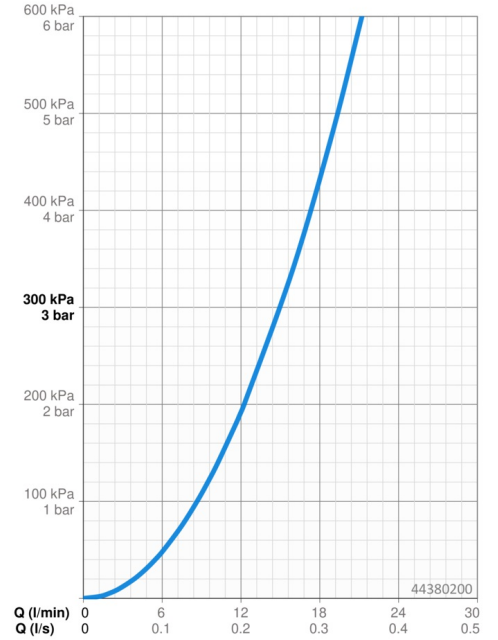

Technische Daten

Durchflusseigenschaften

Durchfluss bei 3 bar	15.0 / 15.6 l/min
Druckverlust bei einem Durchfluss von 0,2 l/s	1.8 bar

Technische Eigenschaften

DN-Größe (Nennmaß)	DN15
Warmwasserversorgung	max. +70°C
Arbeitsdruck	1-10 bar
Anschlussgröße	G1/2
Ausladung	407 mm
Sicherungseinrichtung (EN1717)	EB
Werkstoff	Messing

Vorschriften

EN Standard	EN 1112, EN 1113
Geräuschklasse	I (ISO 3822)

Zulassungen und Deklarationen

Konformitätserklärung	DoC