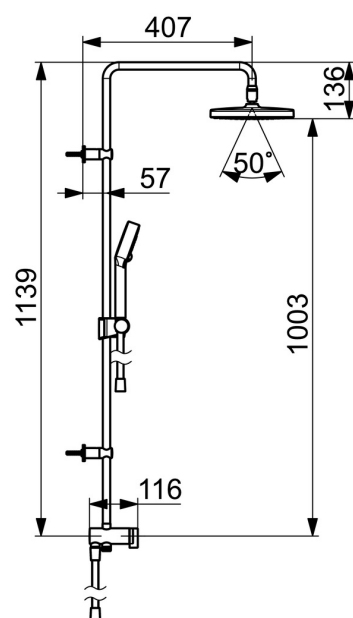

EAN: 4057304010996
static.hansa.com/44380200

- Dusche
- Wandmontage
- Chrom
- Drehumsteller, druckunabhängig
- Handbrause, Brausestange, Kopfbrause, Verstellbare Brausestangehalterung, Brauseschlauch (1750 mm), Variable Montagemöglichkeit, Schwenkbares Kugelgelenk, Anti-Kalk-Technik
- Normal – Gleichmäßiger und weicher Wasserstrahl, Erfrischend – Starker Wasserstrahl, aktiviert und erfrischt den Körper, Entspannend – Sanfter Wasserstrahl, angenehm für den ganzen Körper
- Rückflussverhinderer
- Anschluss über flexible Druckschläuche
- Kürzbar
- 3-strahlig

Technische Daten

Durchflusseigenschaften

Durchfluss bei 3 bar	15.0 / 15.6 l/min
Druckverlust bei einem Durchfluss von 0,2 l/s	1.8 bar

Technische Eigenschaften

DN-Größe (Nennmaß)	DN15
Warmwasserversorgung	max. +70°C
Arbeitsdruck	1-10 bar
Anschlussgröße	G1/2
Ausladung	407 mm
Sicherungseinrichtung (EN1717)	EB
Werkstoff	Messing

Vorschriften

EN Standard	EN 1112, EN 1113
Geräuschklasse	I (ISO 3822)

Zulassungen und Deklarationen

Konformitätserklärung	DoC
-----------------------	------------

Ersatzteile

SP44380200

	Name	Art.-Nr.
01	Umsteller, automatisch	59914119
02	Umstellung	59914183
03	RV-Patrone, DN15	59914250
04	Duschrohr-Halter	59914773
05	Schieber	59914392
N.I.	Brauseschlauch, L=1000, G1/2xG1/2	59913813