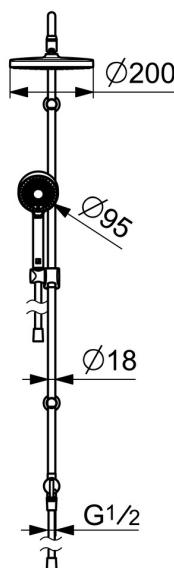

EAN: 4057304010996
static.hansa.com/44380200

- Dusche
- Wandmontage
- Chrom
- Drehumsteller, druckunabhängig
- Handbrause, Brausestange, Kopfbrause, Verstellbare Brausestangehalterung, Brauseschlauch (1750 mm), Variable Montagemöglichkeit, Schwenkbares Kugelgelenk, Anti-Kalk-Technik
- Normal – Gleichmäßiger und weicher Wasserstrahl, Erfrischend – Starker Wasserstrahl, aktiviert und erfrischt den Körper, Entspannend – Sanfter Wasserstrahl, angenehm für den ganzen Körper
- Rückflussverhinderer
- Anschluss über flexible Druckschläuche
- Kürzbar
- 3-strahlig

Technische Daten

Durchflusseigenschaften

Durchfluss bei 3 bar	15.0 / 15.6 l/min
Druckverlust bei einem Durchfluss von 0,2 l/s	1.8 bar

Technische Eigenschaften

DN-Größe (Nennmaß)	DN15
Warmwasserversorgung	max. +70°C
Arbeitsdruck	1-10 bar
Anschlussgröße	G1/2
Ausladung	407 mm
Sicherungseinrichtung (EN1717)	EB
Werkstoff	Messing

Vorschriften

EN Standard	EN 1112, EN 1113
Geräuschklasse	I (ISO 3822)

Zulassungen und Deklarationen

Konformitätserklärung	DoC
-----------------------	------------

Ersatzteile

SP44380200

	Name	Art.-Nr.
01	Umsteller, automatisch	59914119
02	Umstellung	59914183
03	RV-Patrone, DN15	59914250
04	Duschrohr-Halter	59914773
05	Schieber	59914392
N.I.	Brauseschlauch, L=1000, G1/2xG1/2	59913813