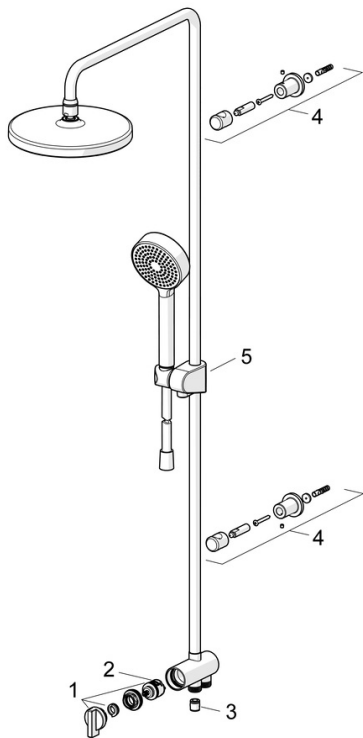

Náhradní díly

SP44380200

	Název	Kód
01	Přepínač	59914119
02	Přepínač	59914183
03	Zpětný ventil, DN15	59914250
04	Shower pipe holder	59914773
05	Jezdec sprchy	59914392
N.I.	Sprchová hadice, L=1000, G1/2xG1/2	59913813