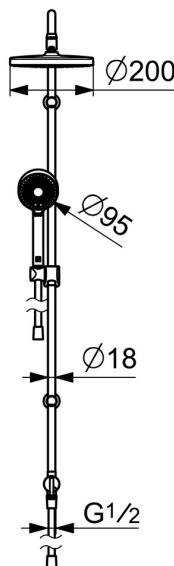

EAN: 4057304010996  
[static.hansa.com/44380200](http://static.hansa.com/44380200)

- Řešení pro sprchy
- Montáž na zeď
- Chrom
- Otočný přepínač
- Ruční sprcha, Sprchová tyč, Hlavová sprcha, Sprchová tyč s nastavitelnou roztečí úchytů, Sprchová hadice (1750 mm), Variabilní montážní body, Otočné připojení kulového kloubu, Technologie proti usazeninám (snadno se čistí)
- Normální - Rovnoměrný a jemný proud vody, Osvěžující - Silný proud vody, aktivuje a osvěžuje tělo, Relaxační - Jemný proud vody, příjemný pro celé tělo
- Zpětný ventil (-y)
- Flexibilní připojovací hadice
- Flexibilní délka / Lze zkrátit
- 3 proudy

### Vlastnosti průtoku

Průtokové množství při 3 bar	<b>15.0 / 15.6 l/min</b>
Tlaková ztráta při průtoku (0,2 l/s)	<b>1.8 bar</b>

### Technické vlastnosti

Velikost DN (jmenovitý rozměr)	<b>DN15</b>
Zdroj teplé vody	<b>max. +70°C</b>
Pracovní tlak	<b>1-10 bar</b>
Velikost přípojky	<b>G1/2</b>
Projection	<b>407 mm</b>
Zabezpečení proti zpětnému toku (ČSN EN 1717)	<b>EB</b>
Materiál	<b>Mosaz</b>

### SP44380200

	Název	Kód
01	Přepínač	59914119
02	Přepínač	59914183
03	Zpětný ventil, DN15	59914250
04	Shower pipe holder	59914773
05	Jezdec sprchy	59914392
N.I.	Sprchová hadice, L=1000, G1/2xG1/2	59913813