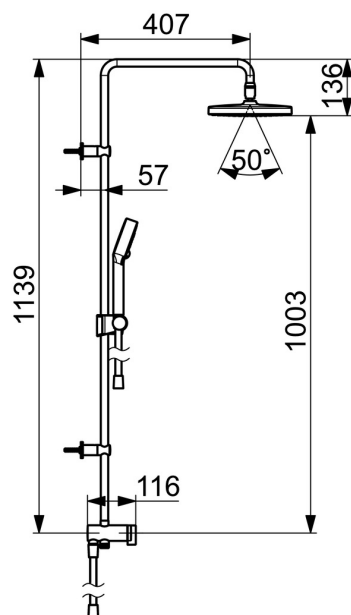

EAN: 4057304010996  
[static.hansa.com/44380200](http://static.hansa.com/44380200)

- Řešení pro sprchy
- Montáž na zeď
- Chrom
- Otočný přepínač
- Ruční sprcha, Sprchová tyč, Hlavová sprcha, Sprchová tyč s nastavitelnou roztečí úchytů, Sprchová hadice (1750 mm), Variabilní montážní body, Otočné připojení kulového kloubu, Technologie proti usazeninám (snadno se čistí)
- Normální - Rovnoměrný a jemný proud vody, Osvěžující - Silný proud vody, aktivuje a osvěžuje tělo, Relaxační - Jemný proud vody, příjemný pro celé tělo
- Zpětný ventil (-y)
- Flexibilní připojovací hadice
- Flexibilní délka / Lze zkrátit
- 3 proudy

### Technické vlastnosti

Velikost DN (jmenovitý rozměr)	<b>DN15</b>
Zdroj teplé vody	<b>max. +70°C</b>
Pracovní tlak	<b>1-10 bar</b>
Velikost přípojky	<b>G1/2</b>
Projection	<b>407 mm</b>
Zabezpečení proti zpětnému toku (ČSN EN 1717)	<b>EB</b>
Materiál	<b>Mosaz</b>

### SP44380200

	Název	Kód
01	Přepínač	59914119
02	Přepínač	59914183
03	Zpětný ventil, DN15	59914250
04	Shower pipe holder	59914773
05	Jezdec sprchy	59914392
N.I.	Sprchová hadice, L=1000, G1/2xG1/2	59913813