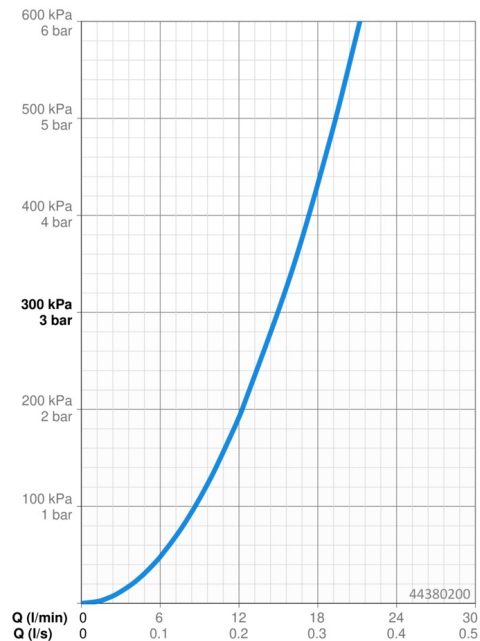

Technické údaje

Vlastnosti průtoku

Průtokové množství při 3 bar	15.0 / 15.6 l/min
Tlaková ztráta při průtoku (0,2 l/s)	1.8 bar

Technické vlastnosti

Velikost DN (jmenovitý rozměr)	DN15
Zdroj teplé vody	max. +70°C
Pracovní tlak	1-10 bar
Velikost přípojky	G1/2
Projection	407 mm
Zabezpečení proti zpětnému toku (ČSN EN 1717)	EB
Materiál	Mosaz

Předpisy

Norma EN	EN 1112, EN 1113
Třída hlučnosti	I (ISO 3822)

Schválení a Prohlášení

Prohlášení o shodě	DoC