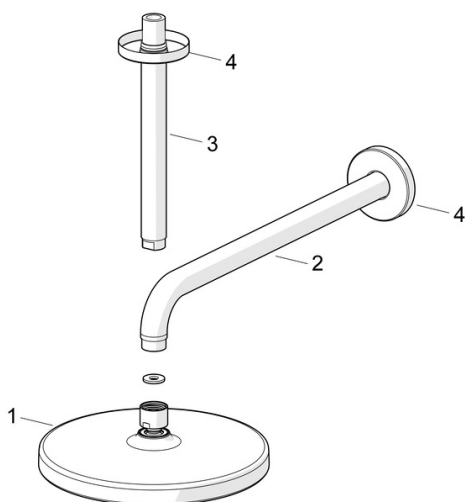

EAN: 4057304015946
static.hansa.com/44370200

- Riešenia pre sprchy
- Príslušenstvo
- Montáž na strop
- Chróm
- Hlavová sprcha, Otočné pripojenie guľového kĺbu, Technológia proti usadeninám (ľahko sa čistí)
- Dážď - Rovnomerný a silný prúd vody
- Vonkajší závit, Krycia doska (y)
- 1-prúdová

Technické údaje

Vlastnosti prietoku

Prietok pri tlaku 3 bar	15.0 l/min
Prietok pri tlaku 3 bar (s ovládačom prietoku)	9.0 l/min

Technické vlastnosti

Veľkosť DN (menovitý rozmer)	DN15
Dodávka teplej vody	max. +65°C
Pracovný tlak	1-10 bar
Spojovacia veľkosť	G1/2
Dĺžka / Výška	259 mm
Spätná klapka (STN EN 1717)	AA
Materiál	Mosadz/Plast

Predpisy

Norma EN	EN 1111
Trieda hlučnosti	I (ISO 3822)

Schválenia a Prehlásenia

Vyhlásenie o zhode	DoC
--------------------	------------

Náhradné diely

SP44360100

	Názov	Kód
01	Hlavová tanierová sprcha, d 200 mm	44740100
01	Hlavová tanierová sprcha, 200x200 mm	44740200
02	Pripojovacie rameno pre tanierovú sprchu, L=350	59913748
03	Pripojovacie rameno pre tanierovú sprchu, L=200 mm	59913749
04	Kryt príruby, d 65 mm	59913750