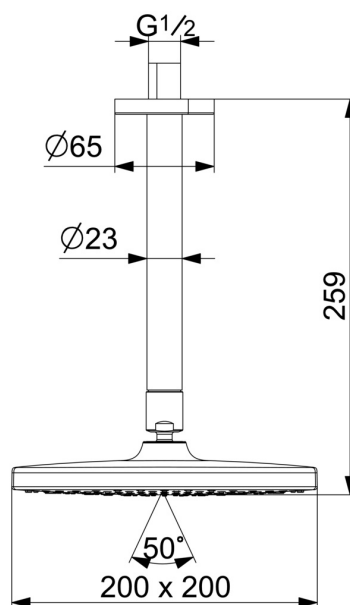

EAN: 4057304015946
static.hansa.com/44370200

- Riešenia pre sprchy
- Príslušenstvo
- Montáž na strop
- Chróm
- Hlavová sprcha, Otočné pripojenie guľového kĺbu, Technológia proti usadeninám (ľahko sa čistí)
- Dážď - Rovnomerný a silný prúd vody
- Vonkajší závit, Krycia doska (y)
- 1-prúdová

Technické údaje

Vlastnosti prietoku

Prietok pri tlaku 3 bar	15.0 l/min
Prietok pri tlaku 3 bar (s ovládačom prietoku)	9.0 l/min

Technické vlastnosti

Veľkosť DN (menovitý rozmer)	DN15
Dodávka teplej vody	max. +65°C
Pracovný tlak	1-10 bar
Spojovacia veľkosť	G1/2
Dĺžka / Výška	259 mm
Spätná klapka (STN EN 1717)	AA
Materiál	Mosadz/Plast

Predpisy

Norma EN	EN 1111
Trieda hlučnosti	I (ISO 3822)

Schválenia a Prehlásenia

Vyhlásenie o zhode	DoC
--------------------	------------

Náhradné diely

SP44360100

	Názov	Kód
01	Hlavová tanierová sprcha, d 200 mm	44740100
01	Hlavová tanierová sprcha, 200x200 mm	44740200
02	Pripojovacie rameno pre tanierovú sprchu, L=350	59913748
03	Pripojovacie rameno pre tanierovú sprchu, L=200 mm	59913749
04	Kryt príruby, d 65 mm	59913750