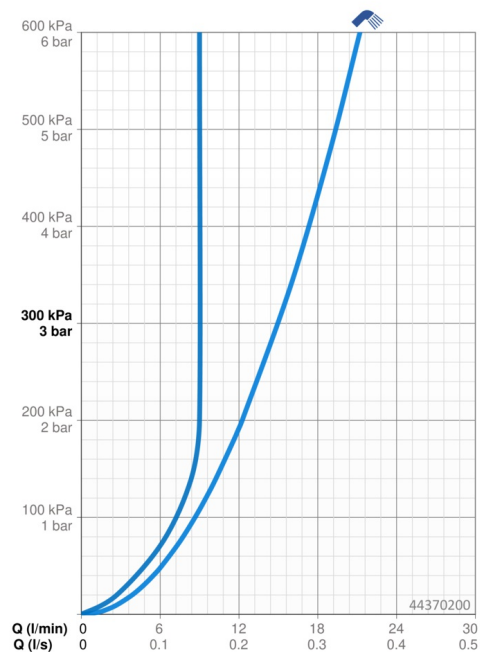

Technické údaje

Vlastnosti prietoku

Prietok pri tlaku 3 bar	15.0 l/min
Prietok pri tlaku 3 bar (s ovládačom prietoku)	9.0 l/min

Technické vlastnosti

Veľkosť DN (menovitý rozmer)	DN15
Dodávka teplej vody	max. +65°C
Pracovný tlak	1-10 bar
Spojovacia veľkosť	G1/2
Dĺžka / Výška	259 mm
Spätná klapka (STN EN 1717)	AA
Materiál	Mosadz/Plast

Predpisy

Norma EN	EN 1111
Trieda hlučnosti	I (ISO 3822)

Schválenia a Prehlásenia

Vyhlásenie o zhode	DoC