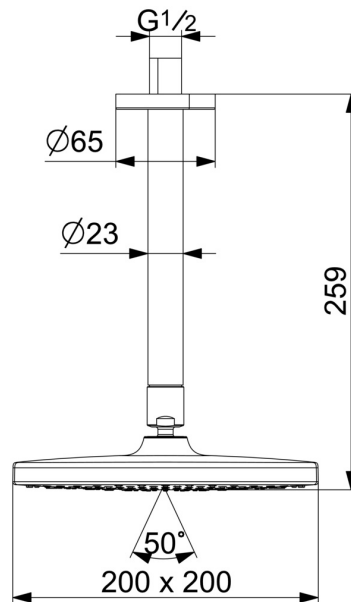

EAN: 4057304015946
static.hansa.com/44370200

- Douche oplossingen
- Hulpuitrustingen
- Plafondmontage
- Chrom
- Hoofddouche, Draaibaar kogelscharnier, Beschermtechnologie tegen kalkaanslag
- Regen - gelijkmatige en sterke waterstroom
- Buitendraad, Rozet(ten)
- 1-stralig

Technische gegevens

Doorstromingseigenschappen

Doorstroomhoeveelheid bij 3 bar	15.0 l/min
Doorstroomhoeveelheid bij 3 bar (met debietregelaar)	9.0 l/min

Technische eigenschappen

DN-maat	DN15
Warmwatertoevoer	max. +65°C
Werkdruk	1-10 bar
Aansluitmaat	G1/2
Lengte / Hoogte	259 mm
Terugstroom beveiliging (EN1717)	AA
Materiaal	Brass/Plastic