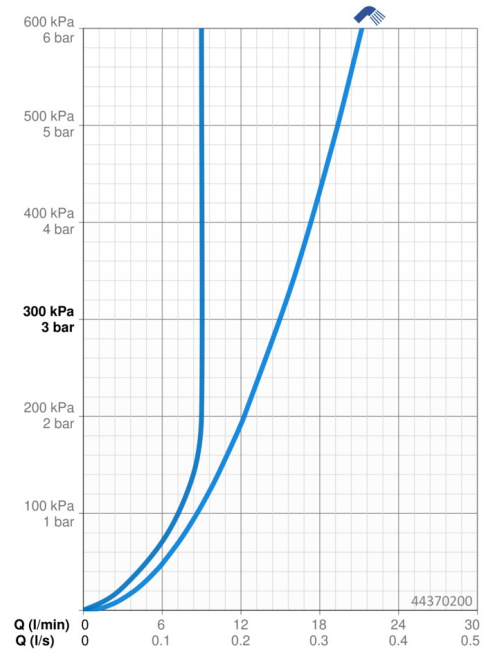

Technische gegevens

Doorstromingseigenschappen

Doorstroomhoeveelheid bij 3 bar	15.0 l/min
Doorstroomhoeveelheid bij 3 bar (met debietregelaar)	9.0 l/min

Technische eigenschappen

DN-maat	DN15
Warmwatertoevoer	max. +65°C
Werkdruk	1-10 bar
Aansluitmaat	G1/2
Lengte / Hoogte	259 mm
Terugstroom beveiliging (EN1717)	AA
Materiaal	Brass/Plastic

Voorschriften

EN-norm	EN 1111
Geluidsklasse	I (ISO 3822)

Toestemmingen en Verklaringen

Verklaring van overeenstemming	DoC