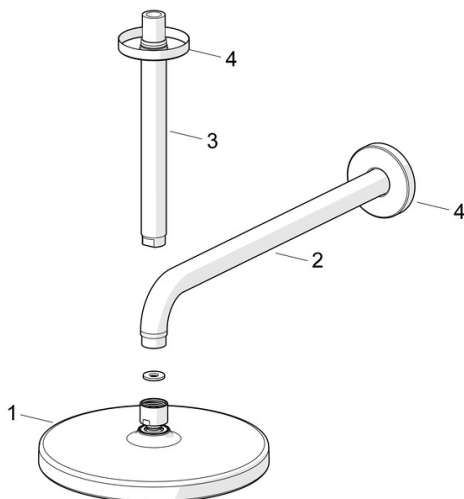

EAN: 4057304015946
static.hansa.com/44370200

- Douche oplossingen
- Hulpuitrustingen
- Plafondmontage
- Chrom
- Hoofddouche, Draaibaar kogelscharnier, Beschermtechnologie tegen kalkaanslag
- Regen - gelijkmatige en sterke waterstroom
- Buitendraad, Rozet(ten)
- 1-stralig

Technische gegevens

Doorstromingseigenschappen

Doorstroomhoeveelheid bij 3 bar	15.0 l/min
Doorstroomhoeveelheid bij 3 bar (met debietregelaar)	9.0 l/min

Technische eigenschappen

DN-maat	DN15
Warmwatertoevoer	max. +65°C
Werkdruk	1-10 bar
Aansluitmaat	G1/2
Lengte / Hoogte	259 mm
Terugstroom beveiliging (EN1717)	AA
Materiaal	Brass/Plastic

Voorschriften

EN-norm	EN 1111
Geluidsklasse	I (ISO 3822)

Toestemmingen en Verklaringen

Verklaring van overeenstemming	DoC
--------------------------------	------------

Reserveonderdelen

SP44360100

	Naam	Code
01	Regendouche, d 200 mm Chromom	44740100
01	Regendouche, 200x200 mm Chromom	44740200
02	Douchearm, L=350	59913748
03	Douchearm, L=200 mm Chromom	59913749
04	Afdeksplaat, d 65 mm Chromom	59913750