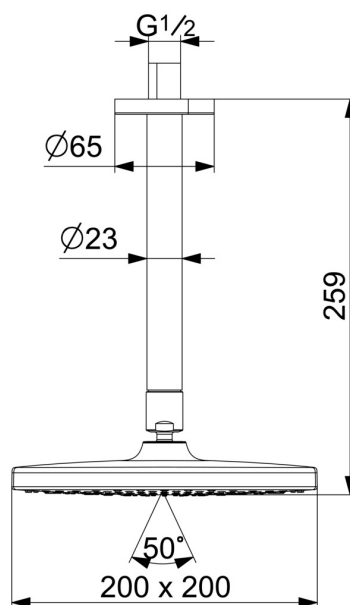

EAN: 4057304015946
static.hansa.com/44370200

- Soluzioni doccia
- Accessori
- Montaggio a soffitto
- Cromo
- Soffione doccia, Snodo sferico, Tecnologia di protezione anticalcare
- Pioggia - Getto d'acqua uniforme e forte
- Filettatura esterna, Placca/Placche
- 1 getto

Dati tecnici

Caratteristiche flusso

Portata 3 bar	15.0 l/min
Portata 3 bar (con limitatore di flusso)	9.0 l/min

Caratteristiche tecniche

Misura DN (dimensione nominale)	DN15
Fornitura di acqua calda	max. +65°C
Pressione di esercizio	1-10 bar
Misura della connessione	G1/2
Lunghezza / altezza	259 mm
Backflow prevention (EN1717)	AA
Materiale	Ottone/Plastica

Norme

Standard EN	EN 1111
Classe di rumorosità	I (ISO 3822)

Certificati/Dichiarazioni

Dichiarazione di conformità	DoC
-----------------------------	------------

Parti di ricambio

SP44360100

	Nome	Codice
01	Asta Doccia a pioggia, d 200 mm Cromo	44740100
01	Asta Doccia a pioggia, 200x200 mm Cromo	44740200
02	Braccio Doccia, L=350	59913748
03	Braccio Doccia, L=200 mm Cromo	59913749
04	Piastra, d 65 mm Cromo	59913750