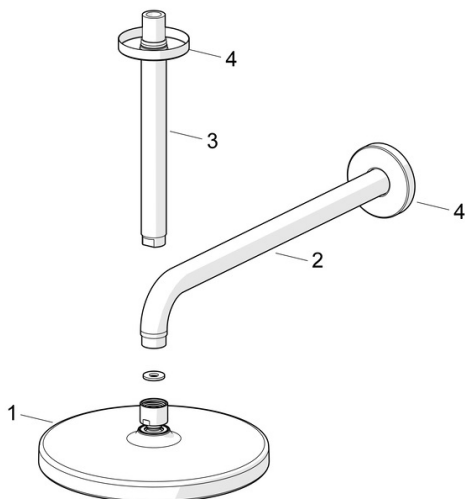

EAN: 4057304015946
static.hansa.com/44370200

- Soluzioni doccia
- Accessori
- Montaggio a soffitto
- Cromo
- Soffione doccia, Snodo sferico, Tecnologia di protezione anticalcare
- Pioggia - Getto d'acqua uniforme e forte
- Filettatura esterna, Placca/Placche
- 1 getto

Dati tecnici

Caratteristiche flusso

Portata 3 bar	15.0 l/min
Portata 3 bar (con limitatore di flusso)	9.0 l/min

Caratteristiche tecniche

Misura DN (dimensione nominale)	DN15
Fornitura di acqua calda	max. +65°C
Pressione di esercizio	1-10 bar
Misura della connessione	G1/2
Lunghezza / altezza	259 mm
Backflow prevention (EN1717)	AA
Materiale	Ottone/Plastica

Norme

Standard EN	EN 1111
Classe di rumorosità	I (ISO 3822)

Certificati/Dichiarazioni

Dichiarazione di conformità	DoC
-----------------------------	------------

Parti di ricambio

SP44360100

	Nome	Codice
01	Asta Doccia a pioggia, d 200 mm Cromo	44740100
01	Asta Doccia a pioggia, 200x200 mm Cromo	44740200
02	Braccio Doccia, L=350	59913748
03	Braccio Doccia, L=200 mm Cromo	59913749
04	Piastra, d 65 mm Cromo	59913750