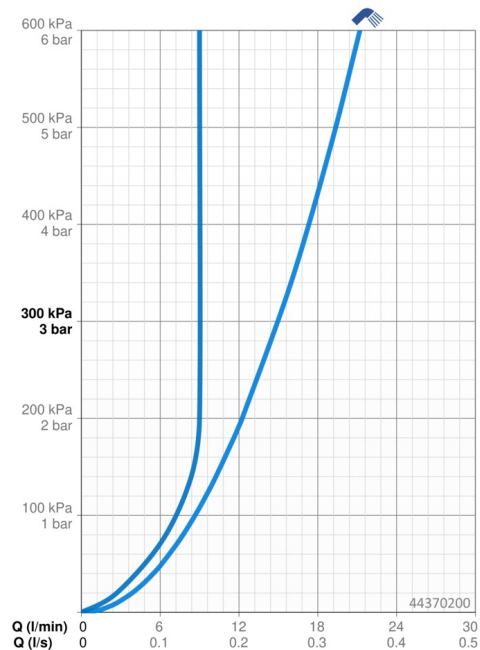

Dati tecnici

Caratteristiche flusso

Portata 3 bar	15.0 l/min
Portata 3 bar (con limitatore di flusso)	9.0 l/min

Caratteristiche tecniche

Misura DN (dimensione nominale)	DN15
Fornitura di acqua calda	max. +65°C
Pressione di esercizio	1-10 bar
Misura della connessione	G1/2
Lunghezza / altezza	259 mm
Backflow prevention (EN1717)	AA
Materiale	Ottone/Plastica

Norme

Standard EN	EN 1111
Classe di rumorosità	I (ISO 3822)

Certificati/Dichiarazioni

Dichiarazione di conformità	DoC