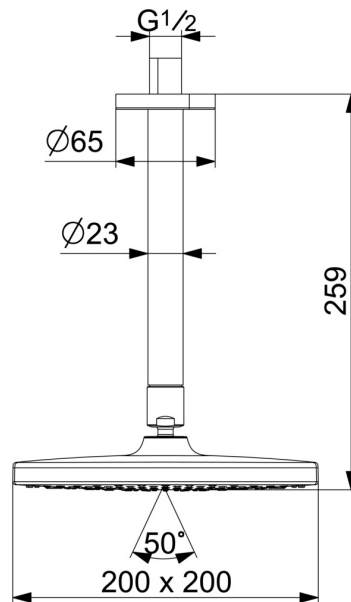

EAN: 4057304015946
static.hansa.com/44370200

- Dusche
- Zubehör
- Deckenmontage
- Chrom
- Kopfbrause, Schwenkbares Kugelgelenk, Anti-Kalk-Technik
- Regenstrahl - Gleichmäßiger und starker Wasserstrahl
- Außengewinde, Abdeckung(en)
- 1-strahlig

Technische Daten

Durchflusseigenschaften

Durchfluss bei 3 bar	15.0 l/min
Durchfluss bei 3 bar (mit Durchflussregler)	9.0 l/min

Technische Eigenschaften

DN-Größe (Nennmaß)	DN15
Warmwasserversorgung	max. +65°C
Arbeitsdruck	1-10 bar
Anschlussgröße	G1/2
Länge / Höhe	259 mm
Sicherungseinrichtung (EN1717)	AA
Werkstoff	Messing/Verbundwerkstoff

Vorschriften

EN Standard	EN 1111
Geräuschklasse	I (ISO 3822)

Zulassungen und Deklarationen

Konformitätserklärung	DoC
-----------------------	------------

Ersatzteile

SP44360100

	Name	Art.-Nr.
01	Kopfbrause, d 200 mm	44740100
01	Kopfbrause, 200x200 mm	44740200
02	Brausearm ohne Kopfbrause, L=350	59913748
03	Brausearm ohne Kopfbrause, L=200 mm	59913749
04	Rosette, d 65 mm	59913750