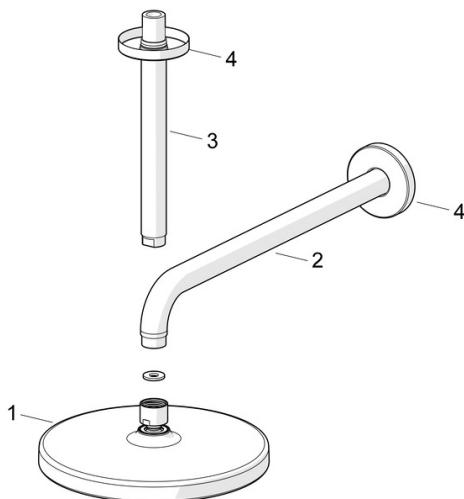

EAN: 4057304015946
static.hansa.com/44370200

- Dusche
- Zubehör
- Deckenmontage
- Chrom
- Kopfbrause, Schwenkbares Kugelgelenk, Anti-Kalk-Technik
- Regenstrahl - Gleichmäßiger und starker Wasserstrahl
- Außengewinde, Abdeckung(en)
- 1-strahlig

Technische Daten

Durchflusseigenschaften

Durchfluss bei 3 bar	15.0 l/min
Durchfluss bei 3 bar (mit Durchflussregler)	9.0 l/min

Technische Eigenschaften

DN-Größe (Nennmaß)	DN15
Warmwasserversorgung	max. +65°C
Arbeitsdruck	1-10 bar
Anschlussgröße	G1/2
Länge / Höhe	259 mm
Sicherungseinrichtung (EN1717)	AA
Werkstoff	Messing/Verbundwerkstoff

Vorschriften

EN Standard	EN 1111
Geräuschklasse	I (ISO 3822)

Zulassungen und Deklarationen

Konformitätserklärung	DoC
-----------------------	------------

Ersatzteile

SP44360100

	Name	Art.-Nr.
01	Kopfbrause, d 200 mm	44740100
01	Kopfbrause, 200x200 mm	44740200
02	Brausearm ohne Kopfbrause, L=350	59913748
03	Brausearm ohne Kopfbrause, L=200 mm	59913749
04	Rosette, d 65 mm	59913750