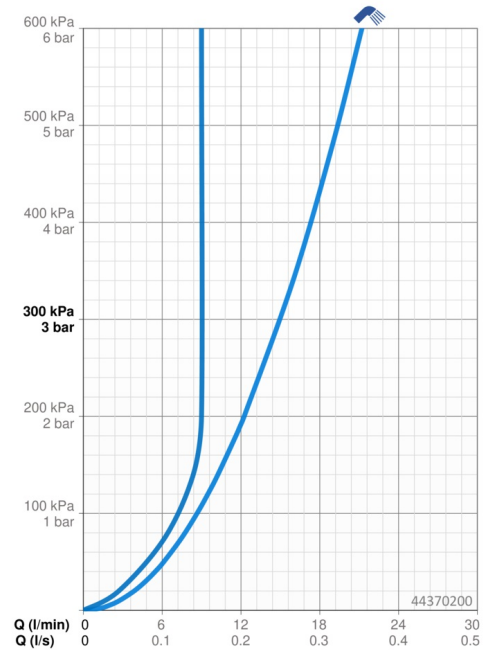

Technische Daten

Durchflusseigenschaften

Durchfluss bei 3 bar	15.0 l/min
Durchfluss bei 3 bar (mit Durchflussregler)	9.0 l/min

Technische Eigenschaften

DN-Größe (Nennmaß)	DN15
Warmwasserversorgung	max. +65°C
Arbeitsdruck	1-10 bar
Anschlussgröße	G1/2
Länge / Höhe	259 mm
Sicherungseinrichtung (EN1717)	AA
Werkstoff	Messing/Verbundwerkstoff

Vorschriften

EN Standard	EN 1111
Geräuschklasse	I (ISO 3822)

Zulassungen und Deklarationen

Konformitätserklärung	DoC