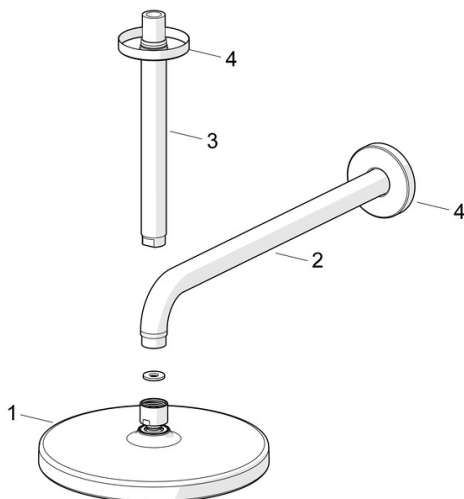

EAN: 4057304010972
static.hansa.com/44370100

- Douche oplossingen
- Hulpuitrustingen
- Plafondmontage
- Chrom
- Hoofddouche, Draaibaar kogelscharnier, Beschermtechnologie tegen kalkaanslag
- Regen – gelijkmatige en sterke waterstroom
- Buitendraad, Rozet(ten)
- 1-stralig

Technische gegevens

Doorstromingseigenschappen

Doorstroomhoeveelheid bij 3 bar **15.0 l/min**

Technische eigenschappen

DN-maat **DN15**
 Warmwatertoevoer **max. +65°C**
 Werkdruk **1-10 bar**
 Aansluitmaat **G1/2**
 Lengte / Hoogte **259 mm**
 Materiaal **Composite**

Voorschriften

EN-norm **EN 1112**
 Geluidsklasse **I (ISO 3822)**

Toestemmingen en Verklaringen

Verklaring van overeenstemming **DoC**

Reserveonderdelen

SP44360100

	Naam	Code
01	Regendouche, d 200 mm Chromom	44740100
01	Regendouche, 200x200 mm Chromom	44740200
02	Douchearm, L=350	59913748
03	Douchearm, L=200 mm Chromom	59913749
04	Afdekplaat, d 65 mm Chromom	59913750