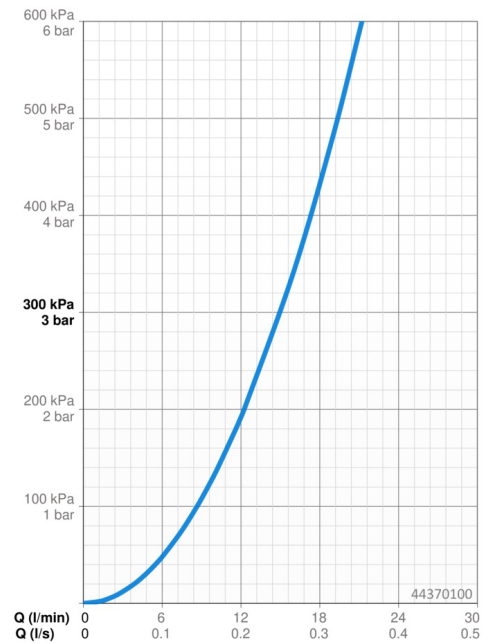

Technische gegevens

Doorstromingseigenschappen

Doorstroomhoeveelheid bij 3 bar **15.0 l/min**

Technische eigenschappen

DN-maat **DN15**
Warmwatertoevoer **max. +65°C**
Werkdruk **1-10 bar**
Aansluitmaat **G1/2**
Lengte / Hoogte **259 mm**
Materiaal **Composite**

Voorschriften

EN-norm **EN 1112**
Geluidsklasse **I (ISO 3822)**

Toestemmingen en Verklaringen

Verklaring van overeenstemming **DoC**