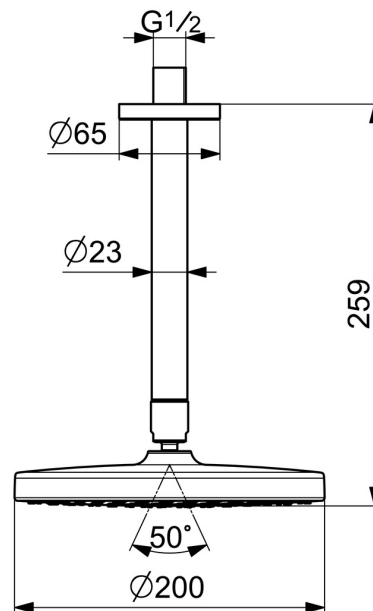

EAN: 4057304010972
static.hansa.com/44370100

- Douche oplossingen
- Hulpuitrustingen
- Plafondmontage
- Chrom
- Hoofddouche, Draaibaar kogelscharnier, Beschermtechnologie tegen kalkaanslag
- Regen – gelijkmatige en sterke waterstroom
- Buitendraad, Rozet(ten)
- 1-stralig

Technische gegevens

Doorstromingseigenschappen

Doorstroomhoeveelheid bij 3 bar **15.0 l/min**

Technische eigenschappen

DN-maat **DN15**
 Warmwatertoevoer **max. +65°C**
 Werkdruk **1-10 bar**
 Aansluitmaat **G1/2**
 Lengte / Hoogte **259 mm**
 Materiaal **Composite**