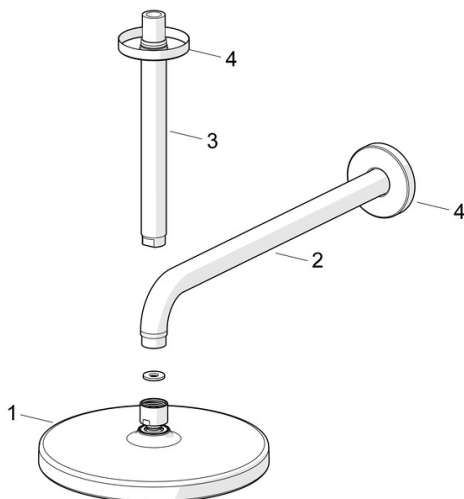

EAN: 4057304010972
static.hansa.com/44370100

- Solutions de douche
- Equipement auxiliaire
- Montage au plafond
- Chrome
- Tête de douche, Joint sphérique, Technologie de protection anti calcaire
- Pluie - Jet d'eau régulier et puissant
- Filetage externe, Rosaces de finition
- 1 jet

Caractéristiques techniques

Caractéristiques de débit

Débit à 3 bar **15.0 l/min**

Caractéristiques techniques

Taille DN (diamètre nominal) **DN15**
 Alimentation en eau chaude **max. +65°C**
 Pression de service **1-10 bar**
 Taille de raccord **G1/2**
 Longueur/hauteur **259 mm**
 Matériau **Composite**

Règlementations

Norme EN **EN 1112**
 Classe acoustique **I (ISO 3822)**

Certificats et normes

Déclaration de conformité **DoC**

Pièces de rechange

SP44360100

	Nom	Code
01	Rain shower, d 200 mm	44740100
01	Rain shower, 200x200 mm	44740200
02	Bras encastré douche de tête, L=350	59913748
03	Bras encastré douche de tête, L=200 mm	59913749
04	Rosaces, d 65 mm	59913750