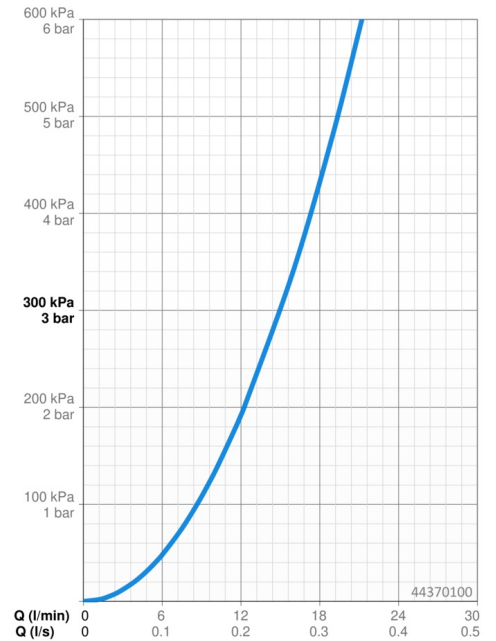

Caractéristiques techniques

Caractéristiques de débit

Débit à 3 bar **15.0 l/min**

Caractéristiques techniques

Taille DN (diamètre nominal) **DN15**
Alimentation en eau chaude **max. +65°C**
Pression de service **1-10 bar**
Taille de raccord **G1/2**
Longueur/hauteur **259 mm**
Matériau **Composite**

Règlementations

Norme EN **EN 1112**
Classe acoustique **I (ISO 3822)**

Certificats et normes

Déclaration de conformité **DoC**