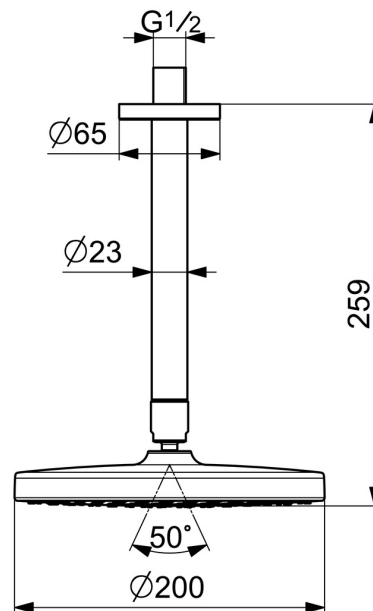

EAN: 4057304010972
static.hansa.com/44370100

- Solutions de douche
- Equipement auxiliaire
- Montage au plafond
- Chrome
- Tête de douche, Joint sphérique, Technologie de protection anti calcaire
- Pluie - Jet d'eau régulier et puissant
- Filetage externe, Rosaces de finition
- 1 jet

Caractéristiques techniques

Caractéristiques de débit

Débit à 3 bar **15.0 l/min**

Caractéristiques techniques

Taille DN (diamètre nominal) **DN15**
 Alimentation en eau chaude **max. +65°C**
 Pression de service **1-10 bar**
 Taille de raccord **G1/2**
 Longueur/hauteur **259 mm**
 Matériau **Composite**

Règlementations

Norme EN **EN 1112**
 Classe acoustique **I (ISO 3822)**

Certificats et normes

Déclaration de conformité **DoC**

Pièces de rechange

SP44360100

	Nom	Code
01	Rain shower, d 200 mm	44740100
01	Rain shower, 200x200 mm	44740200
02	Bras encastré douche de tête, L=350	59913748
03	Bras encastré douche de tête, L=200 mm	59913749
04	Rosaces, d 65 mm	59913750