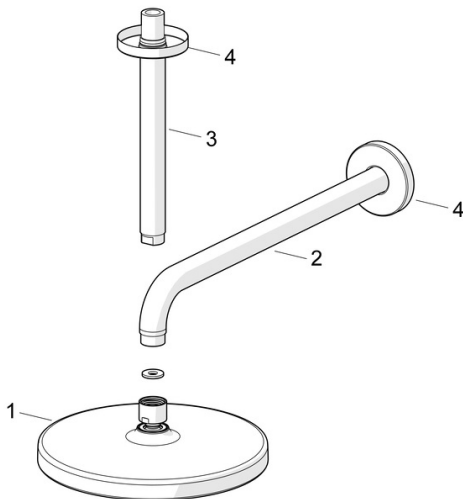

EAN: 4057304010972
static.hansa.com/44370100

- Dusche
- Zubehör
- Deckenmontage
- Chrom
- Kopfbrause, Schwenkbares Kugelgelenk, Anti-Kalk-Technik
- Regenstrahl - Gleichmäßiger und starker Wasserstrahl
- Außengewinde, Abdeckung(en)
- 1-strahlig

Technische Daten

Durchflusseigenschaften

Durchfluss bei 3 bar **15.0 l/min**

Technische Eigenschaften

DN-Größe (Nennmaß) **DN15**
 Warmwasserversorgung **max. +65°C**
 Arbeitsdruck **1-10 bar**
 Anschlussgröße **G1/2**
 Länge / Höhe **259 mm**
 Werkstoff **Verbundwerkstoff**

Vorschriften

EN Standard **EN 1112**
 Geräuschklasse **I (ISO 3822)**

Zulassungen und Deklarationen

Konformitätserklärung **DoC**

Ersatzteile

SP44360100

	Name	Art.-Nr.
01	Kopfbrause, d 200 mm	44740100
01	Kopfbrause, 200x200 mm	44740200
02	Brausearm ohne Kopfbrause, L=350	59913748
03	Brausearm ohne Kopfbrause, L=200 mm	59913749
04	Rosette, d 65 mm	59913750