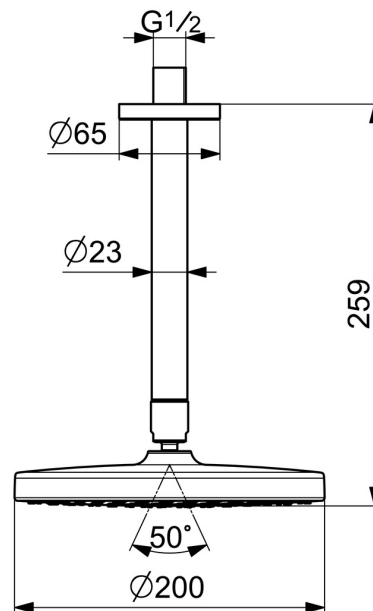

EAN: 4057304010972
static.hansa.com/44370100

- Dusche
- Zubehör
- Deckenmontage
- Chrom
- Kopfbrause, Schwenkbares Kugelgelenk, Anti-Kalk-Technik
- Regenstrahl - Gleichmäßiger und starker Wasserstrahl
- Außengewinde, Abdeckung(en)
- 1-strahlig

Technische Daten

Durchflusseigenschaften

Durchfluss bei 3 bar **15.0 l/min**

Technische Eigenschaften

DN-Größe (Nennmaß) **DN15**
 Warmwasserversorgung **max. +65°C**
 Arbeitsdruck **1-10 bar**
 Anschlussgröße **G1/2**
 Länge / Höhe **259 mm**
 Werkstoff **Verbundwerkstoff**

Vorschriften

EN Standard **EN 1112**
 Geräuschklasse **I (ISO 3822)**

Zulassungen und Deklarationen

Konformitätserklärung **DoC**

Ersatzteile

SP44360100

	Name	Art.-Nr.
01	Kopfbrause, d 200 mm	44740100
01	Kopfbrause, 200x200 mm	44740200
02	Brausearm ohne Kopfbrause, L=350	59913748
03	Brausearm ohne Kopfbrause, L=200 mm	59913749
04	Rosette, d 65 mm	59913750