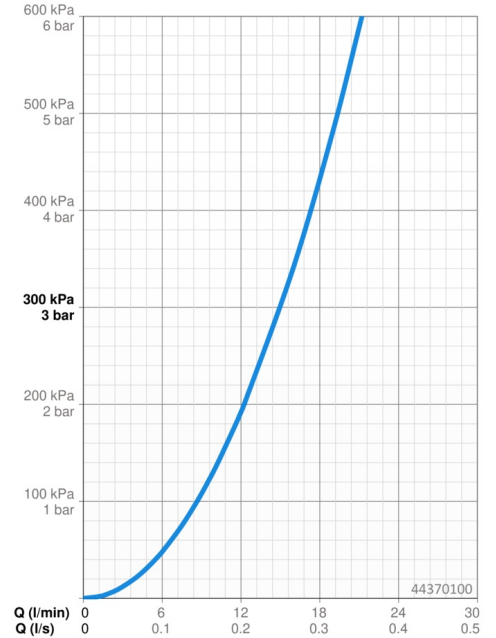

Technische Daten

Durchflusseigenschaften

Durchfluss bei 3 bar **15.0 l/min**

Technische Eigenschaften

DN-Größe (Nennmaß) **DN15**
Warmwasserversorgung **max. +65°C**
Arbeitsdruck **1-10 bar**
Anschlussgröße **G1/2**
Länge / Höhe **259 mm**
Werkstoff **Verbundwerkstoff**

Vorschriften

EN Standard **EN 1112**
Geräuschklasse **I (ISO 3822)**

Zulassungen und Deklarationen

Konformitätserklärung **DoC**