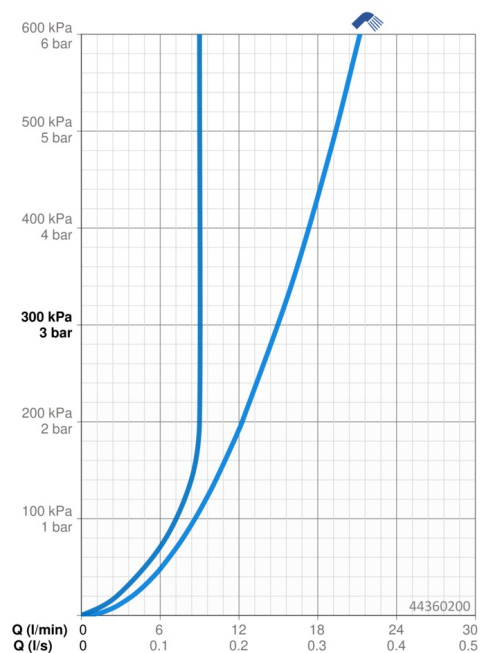

Schválenia a Prehlásenia

Vyhlásenie o zhode	DoC