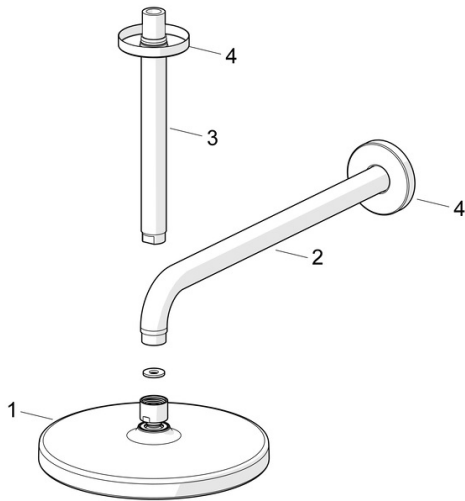

EAN: 4057304015939
static.hansa.com/44360200

- Riešenia pre sprchy
- Príslušenstvo
- Nástenná montáž
- Chróm
- Hlavová sprcha, Otočné pripojenie guľového kĺbu, Technológia proti usadeninám (ľahko sa čistí)
- Dážď – Rovnomerný a silný prúd vody
- Vonkajší závit, Krycia doska (y)
- 1-prúdová

Technické údaje

Vlastnosti prietoku

Prietok pri tlaku 3 bar	15.0 l/min
Prietok pri tlaku 3 bar (s ovládačom prietoku)	9.0 l/min

Technické vlastnosti

Dodávka teplej vody	max. +65°C
Pracovný tlak	1-10 bar
Spojovacia veľkosť	G1/2
Projection	348 mm
Materiál	Mosadz/Plast

Predpisy

Norma EN	EN 1111
Trieda hlučnosti	I (ISO 3822)

Schválenia a Prehlásenia

Vyhlásenie o zhode	DoC
--------------------	------------

Náhradné diely

SP44360100

	Názov	Kód
01	Hlavová tanierová sprcha, d 200 mm	44740100
01	Hlavová tanierová sprcha, 200x200 mm	44740200
02	Pripojovacie rameno pre tanierovú sprchu, L=350	59913748
03	Pripojovacie rameno pre tanierovú sprchu, L=200 mm	59913749
04	Kryt príruby, d 65 mm	59913750