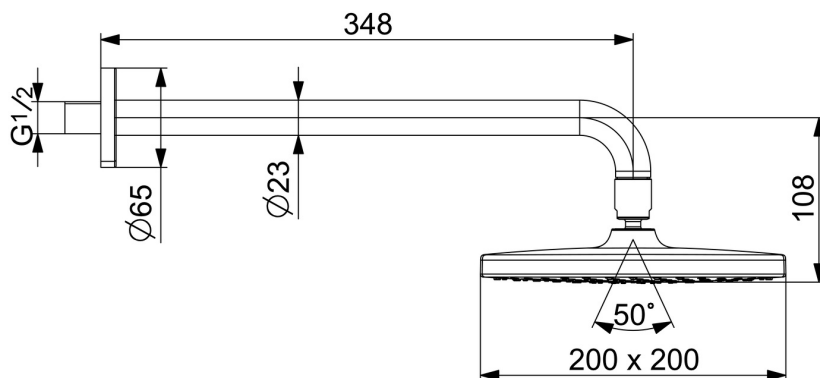

EAN: 4057304015939
static.hansa.com/44360200

- Riešenia pre sprchy
- Príslušenstvo
- Nástenná montáž
- Chróm
- Hlavová sprcha, Otočné pripojenie guľového kĺbu, Technológia proti usadeninám (ľahko sa čistí)
- Dážď – Rovnomerný a silný prúd vody
- Vonkajší závit, Krycia doska (y)
- 1-prúdová

Technické údaje

Vlastnosti prietoku

Prietok pri tlaku 3 bar	15.0 l/min
Prietok pri tlaku 3 bar (s ovládačom prietoku)	9.0 l/min

Technické vlastnosti

Dodávka teplej vody	max. +65°C
Pracovný tlak	1-10 bar
Spojovacia veľkosť	G1/2
Projection	348 mm
Materiál	Mosadz/Plast

Predpisy

Norma EN	EN 1111
Trieda hlučnosti	I (ISO 3822)

Schválenia a Prehlásenia

Vyhlásenie o zhode	DoC
--------------------	------------

Náhradné diely

SP44360100

	Názov	Kód
01	Hlavová tanierová sprcha, d 200 mm	44740100
01	Hlavová tanierová sprcha, 200x200 mm	44740200
02	Pripojovacie rameno pre tanierovú sprchu, L=350	59913748
03	Pripojovacie rameno pre tanierovú sprchu, L=200 mm	59913749
04	Kryt príruby, d 65 mm	59913750