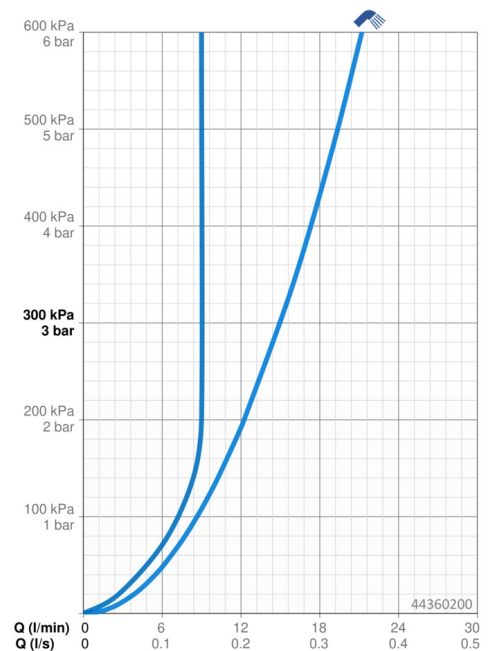

Toestemmingen en Verklaringen

Verklaring van overeenstemming	DoC