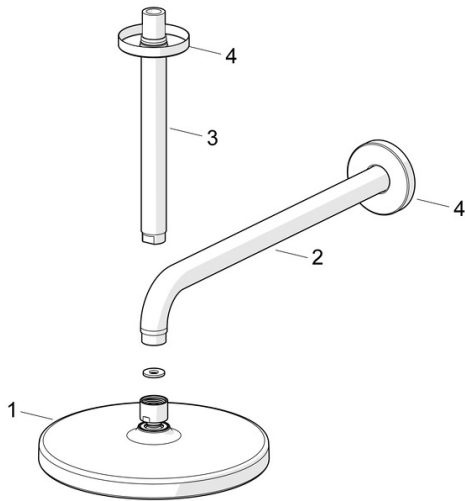

Reserveonderdelen

SP44360100

	Naam	Code
01	Regendouche, d 200 mm Chrom	44740100
01	Regendouche, 200x200 mm Chrom	44740200
02	Douchearm, L=350	59913748
03	Douchearm, L=200 mm Chrom	59913749
04	Afdekplaat, d 65 mm Chrom	59913750