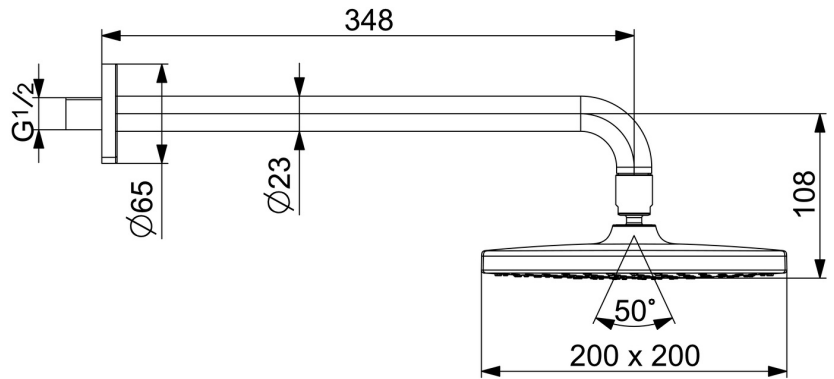

EAN: 4057304015939  
[static.hansa.com/44360200](http://static.hansa.com/44360200)

- Douche oplossingen
- Hulpuitrustingen
- Wandmontage
- Chroom
- Hoofddouche, Draaibaar kogelscharnier, Beschermtechnologie tegen kalkaanslag
- Regen – gelijkmatige en sterke waterstroom
- Buitendraad, Rozet(ten)
- 1-stralig

### Technische eigenschappen

|                  |                      |
|------------------|----------------------|
| Warmwatertoevoer | <b>max. +65°C</b>    |
| Werkdruk         | <b>1-10 bar</b>      |
| Aansluitmaat     | <b>G1/2</b>          |
| Projection       | <b>348 mm</b>        |
| Materiaal        | <b>Brass/Plastic</b> |