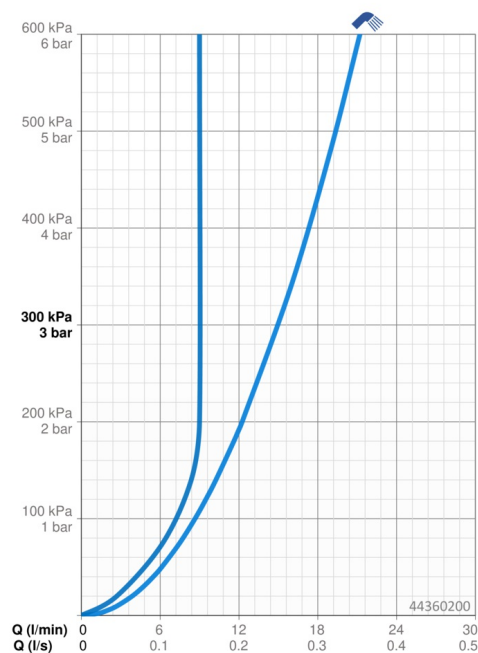

Schválení a Prohlášení

Prohlášení o shodě	DoC