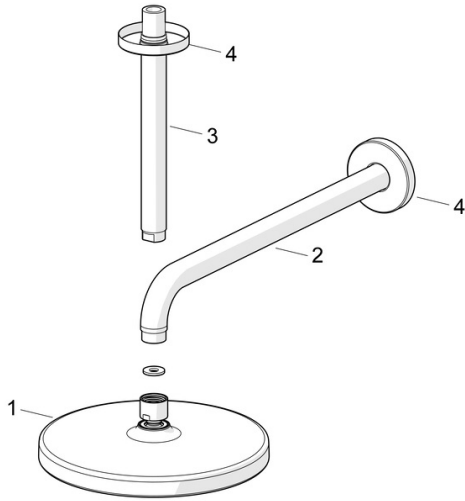

EAN: 4057304015939
static.hansa.com/44360200

- Řešení pro sprchy
- Příslušenství
- Montáž na zeď
- Chrom
- Hlavová sprcha, Otočné připojení kulového kloubu, Technologie proti usazeninám (snadno se čistí)
- Déšť - Rovnoměrný a silný proud vody
- Vnější závit, Krycí deska(y)
- 1 proud

Technické údaje

Vlastnosti průtoku

Průtokové množství při 3 bar	15.0 l/min
Průtokové množství při 3 bar (s regulátorem průtoku)	9.0 l/min

Technické vlastnosti

Zdroj teplé vody	max. +65°C
Pracovní tlak	1-10 bar
Velikost přípojky	G1/2
Projection	348 mm
Materiál	Mosaz/Plast

Předpisy

Norma EN	EN 1111
Třída hlučnosti	I (ISO 3822)

Schválení a Prohlášení

Prohlášení o shodě	DoC
--------------------	------------

Náhradní díly

SP44360100

	Název	Kód
01	Sprchová s dešťovou sprchou, d 200 mm	44740100
01	Sprchová s dešťovou sprchou, 200x200 mm	44740200
02	Připojovací rameno pro talířovou sprchu, L=350	59913748
03	Připojovací rameno pro talířovou sprchu, L=200 mm	59913749
04	Kryt příruby, d 65 mm	59913750