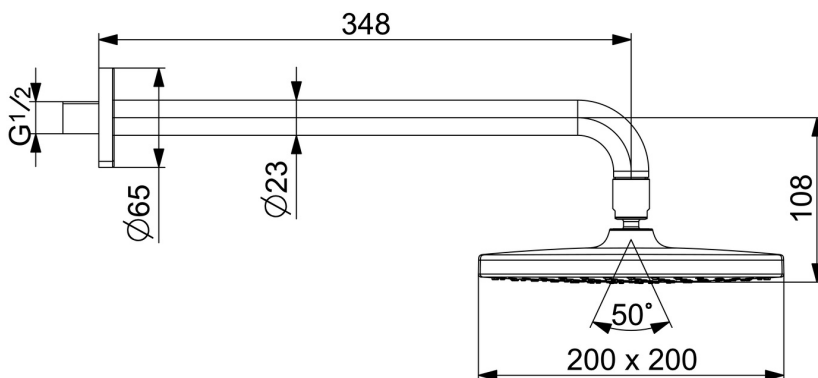

EAN: 4057304015939
static.hansa.com/44360200

- Řešení pro sprchy
- Příslušenství
- Montáž na zeď
- Chrom
- Hlavová sprcha, Otočné připojení kulového kloubu, Technologie proti usazeninám (snadno se čistí)
- Déšť - Rovnoměrný a silný proud vody
- Vnější závit, Krycí deska(y)
- 1 proud

Technické údaje

Vlastnosti průtoku

Průtokové množství při 3 bar	15.0 l/min
Průtokové množství při 3 bar (s regulátorem průtoku)	9.0 l/min

Technické vlastnosti

Zdroj teplé vody	max. +65°C
Pracovní tlak	1-10 bar
Velikost přípojky	G1/2
Projection	348 mm
Materiál	Mosaz/Plast

Předpisy

Norma EN	EN 1111
Třída hlučnosti	I (ISO 3822)

Schválení a Prohlášení

Prohlášení o shodě	DoC
--------------------	------------

Náhradní díly

SP44360100

	Název	Kód
01	Sprchová s dešťovou sprchou, d 200 mm	44740100
01	Sprchová s dešťovou sprchou, 200x200 mm	44740200
02	Připojovací rameno pro talířovou sprchu, L=350	59913748
03	Připojovací rameno pro talířovou sprchu, L=200 mm	59913749
04	Kryt příruby, d 65 mm	59913750