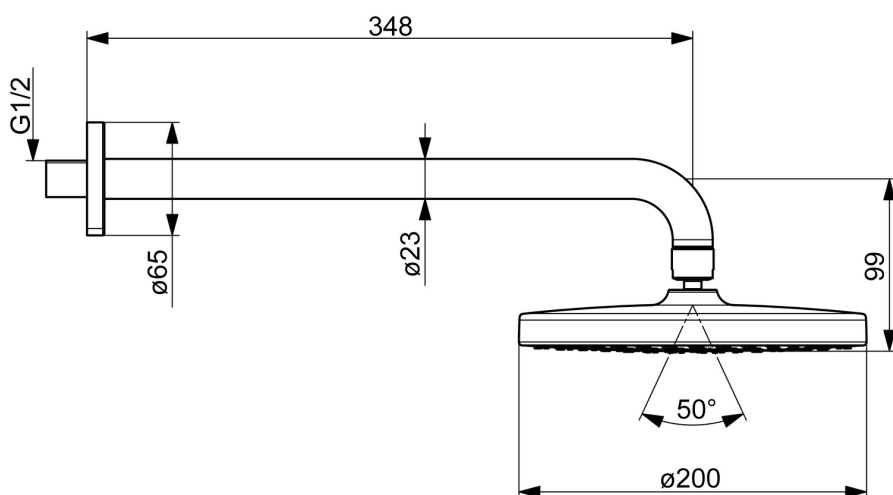

EAN: 4057304015670
static.hansa.com/4436010033

- Riešenia pre sprchy
- Príslušenstvo
- Nástenná montáž
- Čierna matná
- Hlavová sprcha, Otočné pripojenie guľového kĺbu, Technológia proti usadeninám (ľahko sa čistí)
- Dážď – Rovnomerný a silný prúd vody
- Vonkajší závit, Krycia doska (y)
- 1-prúdová

Technické údaje

Vlastnosti prietoku

Prietok pri tlaku 3 bar **15.0 l/min**

Technické vlastnosti

Veľkosť DN (menovitý rozmer) **DN15**
 Dodávka teplej vody **max. +65°C**
 Pracovný tlak **1-10 bar**
 Spojovacia veľkosť **G1/2**
 Projection **348 mm**
 Materiál **Kompozit**