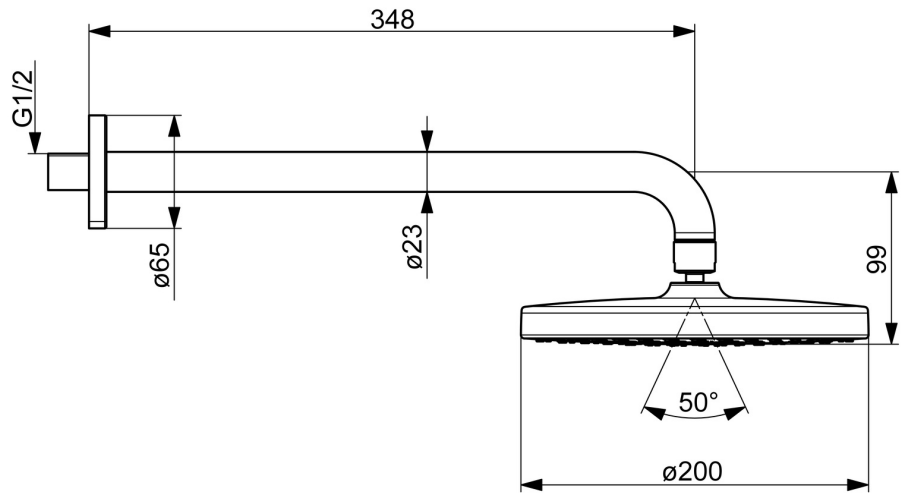

EAN: 4057304015670
static.hansa.com/4436010033

- Douche oplossingen
- Hulpuitrustingen
- Wandmontage
- Mat zwart
- Hoofddouche, Draaibaar kogelscharnier, Beschermtechnologie tegen kalkaanslag
- Regen – gelijkmatige en sterke waterstroom
- Buitendraad, Rozet(ten)
- 1-stralig

Technische gegevens

Doorstromingseigenschappen

Doorstroomhoeveelheid bij 3 bar **15.0 l/min**

Technische eigenschappen

DN-maat **DN15**
 Warmwatertoevoer **max. +65°C**
 Werkdruk **1-10 bar**
 Aansluitmaat **G1/2**
 Projection **348 mm**
 Materiaal **Composite**